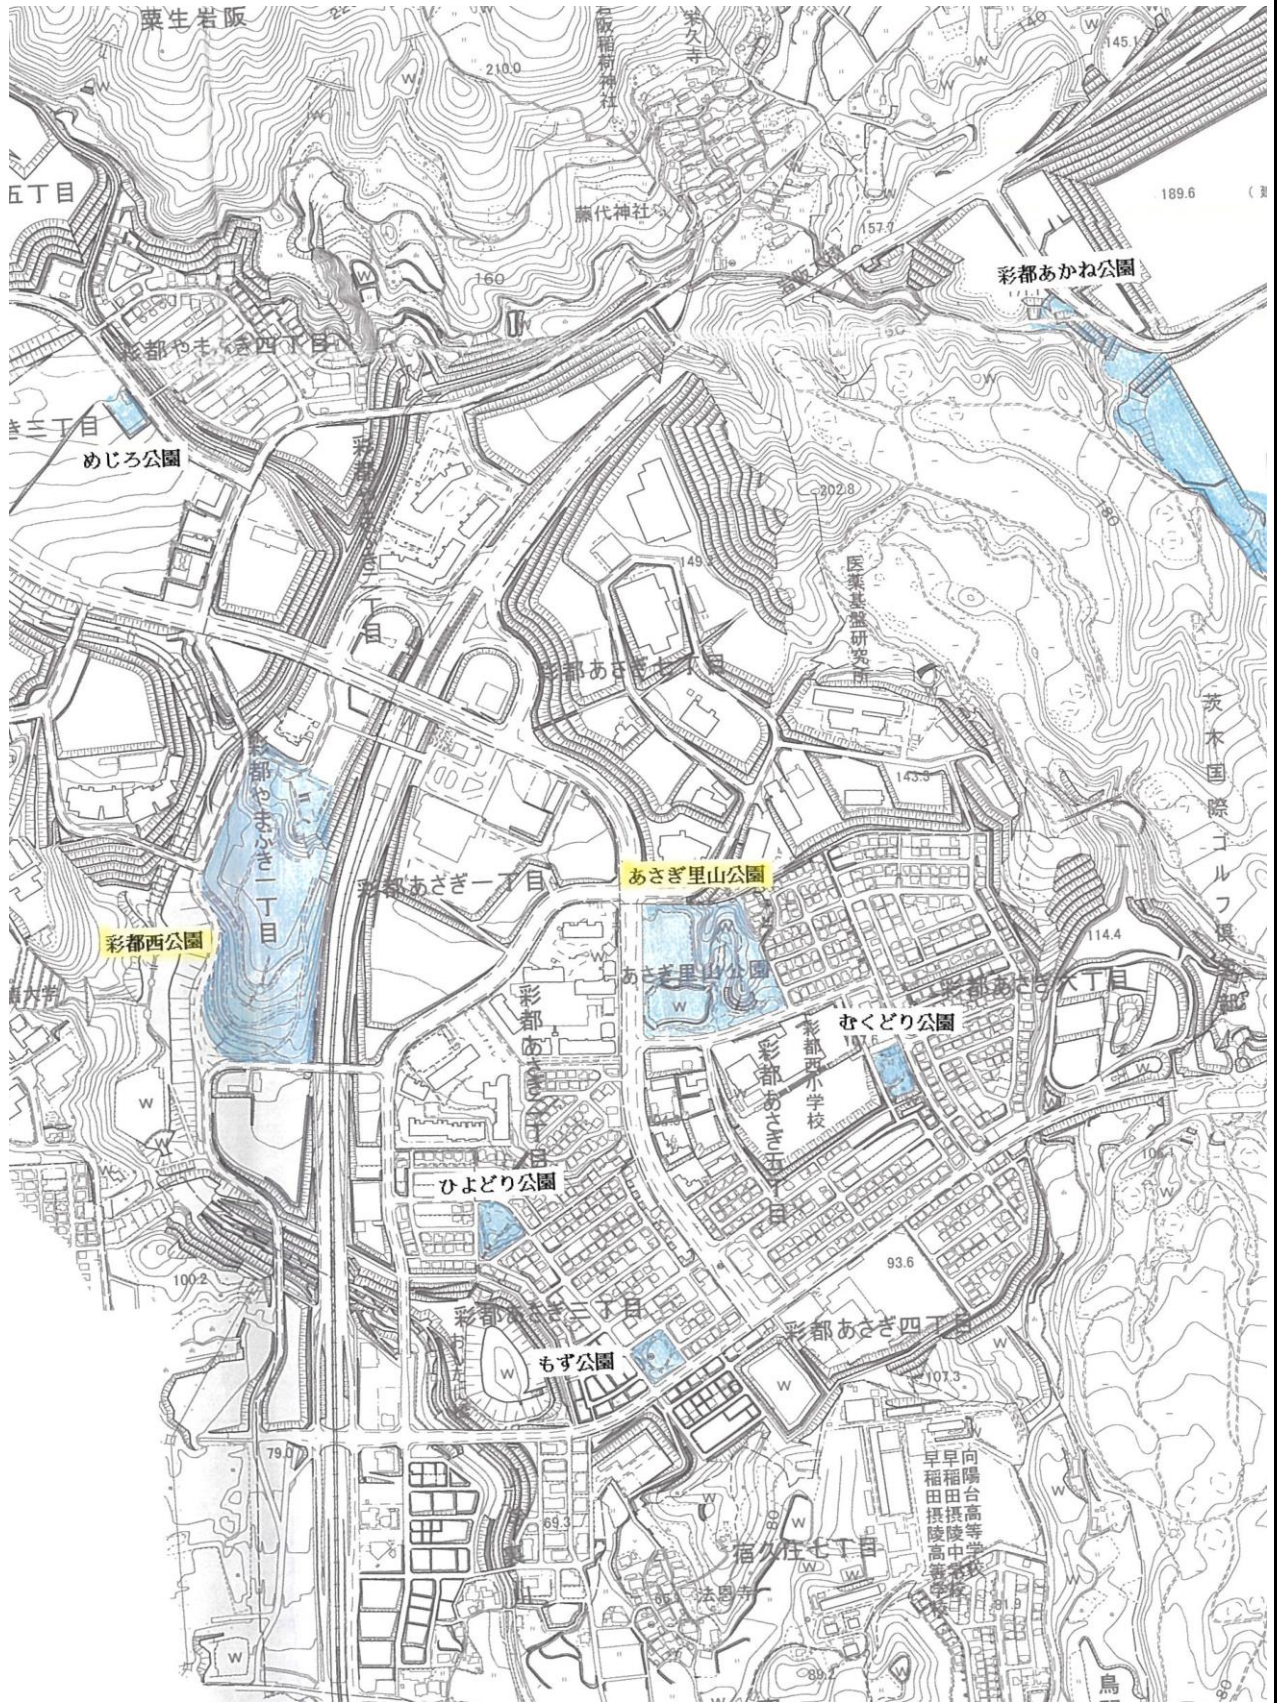

公園位置図

各施設 外観図

彩都西公園
管理棟

あさぎ里山公園
管理棟