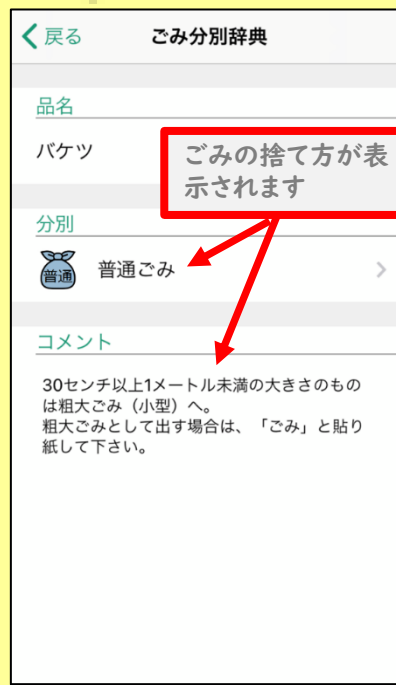

▼アプリ機能紹介

● 収集日カレンダー

お住まいの地区を設定すると、どの日が何の収集日か、一目でわかります。

● ごみ分別辞典※

品名から収集区分と注意点を確認できます。

● アラート通知

音と画面表示で収集日(前・当日)を通知します。

● お知らせ

市からのお知らせが随時更新されます。

● MAP機能

小型家電回収ボックス等の場所を地図上で確認することができます。

▼その他、「よくある質問」や「問い合わせ先」機能などもあります。

収集日カレンダー

日	月	火	水	木	金	土
				1	2	3
4	5	6	7	8	9	10
11	12	13	14	15	16	17
18	19	20	21	22	23	24
25	26	27	28		30	

MAP機能

ごみ分別辞典の使い方

捨てる方を調べたいものを入力します

ごみの捨て方が表示されます

※スマートフォンをお持ちでない場合も、茨木市ホームページにある「ごみ分別辞典」にパソコンでアクセスいただくと、ごみの分別方法を調べることができます。ぜひそちらもご利用ください。

アプリ導入方法

方法①

下のQRコードを読み取って下さい。

iPhone用

Android用