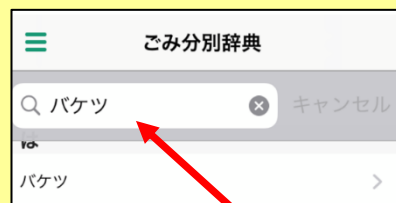

▼アプリ機能紹介

● 収集日カレンダー

お住まいの地区を設定すると、どの日が何の収集日か、一目でわかります。

● ごみ分別辞典※

品名から収集区分と注意点を確認できます。

● アラート通知

音と画面表示で収集日(前・当日)を通知します。

● お知らせ

市からのお知らせが随時更新されます。

● MAP機能

小型家電回収ボックス等の場所を地図上で確認することができます。

▼その他、「よくある質問」や「問い合わせ先」機能などもあります。

収集日カレンダー

日	月	火	水	木	金	土
				1	2	3
4	5	6	7	8	9	10
11	12	13	14	15	16	17
18	19	20	21	22	23	24
25	26	27	28		30	

MAP機能

ごみ分別辞典の使い方

捨てる方を調べたいものを入力します

ごみの捨て方が表示されます

※スマートフォンをお持ちでない場合も、茨木市ホームページにある「ごみ分別辞典」にパソコンでアクセスいただくと、ごみの分別方法を調べることができます。ぜひそちらもご利用ください。

アプリ導入方法

方法①

下のQRコードを読み取って下さい。

iPhone用

Android用