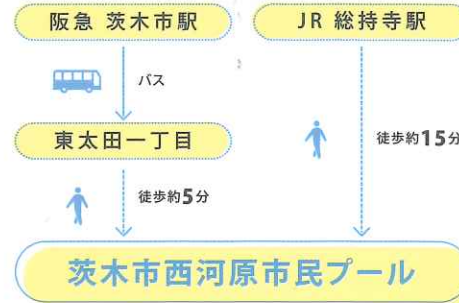

※介助者と保護者の両方をお1人で兼任する事は出来ません。  
 ※介助者様は、必ずお連れ様と行動をともにしていただきます。  
 ※その他ご利用についての詳細はホームページをご覧ください。

## アクセス

access

### 【近鉄バス】

阪急茨木市駅から近鉄バス「花園東和苑」行き「東太田一丁目」バス停下車徒歩約5分

### 【電車】

JR総持寺駅から北へ徒歩約15分

茨木市西河原3-2-38

☎072-621-9715

夏期 / 年により異なりますのでお問合せください。

営業 / 屋外プール(夏期) 9時～18時半  
 屋内(夏期) 9時～20時(入場は19時まで)

定休日 / 火曜(温水期)、夏期は無休  
 駐車場 / 266台収容あり(有料) 駐輪場完備