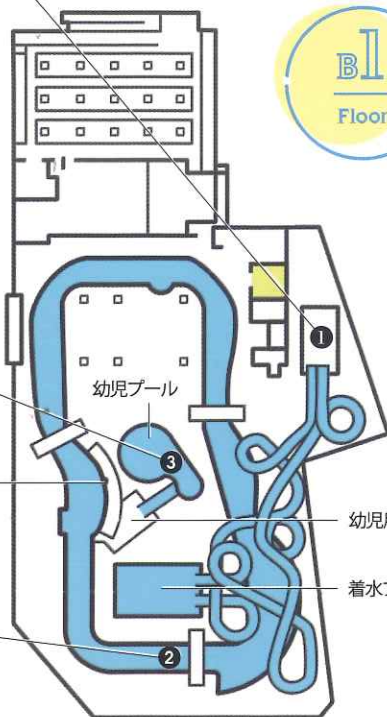

# Floor Guide

屋外プールはレジャー志向のプールで、全長159メートルのウォータースライダーや、流水プールがあります。また、屋内には25メートル7レーンのプール、リラクゼーションプールなどを設けています。屋内プールは、温水プールで、一年中ご利用いただけます。1Fのトレーニング室には新たにサーキットマシンを取り入れています。

1 ウォータースライダー&リバーライド

3 幼児用すべり台&幼児用プール (屋外)

2 流水プール

7 ジェットプール

8 25mプール

B1 Floor

2 Floor

9 幼児用すべり台&幼児用プール (屋内)

10 リラクゼーションプール&スリーピングプール

1 Floor