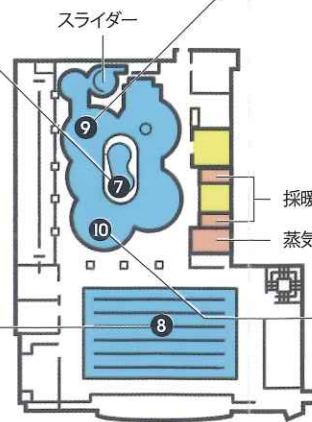

# Floor Guide

屋外プールはレジャー志向のプールで、全長159メートルのウォータースライダーや、流水プールがあります。また、屋内には25メートル7レーンのプール、リラクゼーションプールなどを設けています。屋内プールは、温水プールで、一年中ご利用いただけます。1Fのトレーニング室には新たにサーキットマシンを取り入れています。

1 ウォータースライダー&リバーライド

3 幼児用すべり台&幼児用プール (屋外)

2 流水プール

7 ジェットプール

8 25mプール

B1 Floor

2 Floor

9 幼児用すべり台&幼児用プール (屋内)

10 リラクゼーションプール&スリーピングプール

1 Floor

6 サーキットマシン

5 ランニングマシン

4 トレーニングマシン

2018年3月より、トレーニング室に新たなトレーニングマシンを導入しました。目的に合わせて、ご利用いただけます。

NEW