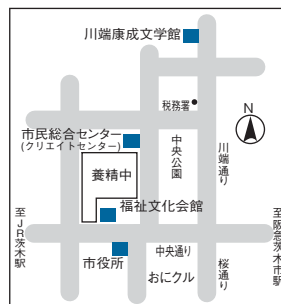

2/ 7（水）▶ 2/13（火）福祉ネイルスペースpetal

2/14（水）▶ 2/27（火）墨絵の会作品展

2/28（水）▶ 3/ 5（火）パステルな時間

3/ 6（水）▶ 3/12（火）写遊会

3/13（水）▶ 3/26（火）あおみ会

3/27（水）▶ 4/ 9（火）山手台書のサークル展

川端康成文学館ギャラリー

火曜日
祝日の翌日
(2/24, 3/21) } は休館

午前9時～午後5時

問合せ／川端康成文学館 ☎(072)625-5978

2/17（土）▶ 3/25（月）田主誠展Ⅱ「康成の空」

次なる
茨木へ。

このパンフレットは、2,000枚作成し1枚あたりの単価は23.1円です。

茨木市立 ギャラリーくらぶ192

2024年2月1日発行 / 第192号 / 茨木市市民文化振興課

〒567-8505 茨木市駅前三丁目8番13号 ☎(072)620-1810

茨木市立ギャラリー展覧会予定

2月 1日 ▶ 2月 6日

西松 正武 鬼頭 勝展 (洋画)

2月 8日 ▶ 2月 13日

市老人クラブ連合会 (グループ展)

2月 15日 ▶ 2月 20日

C3 10th Exhibition (洋画・写真等)

2月 22日 ▶ 2月 27日