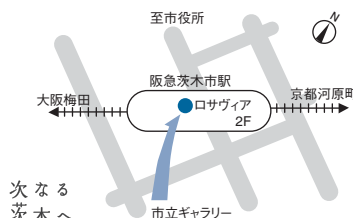

■休館日

毎週水曜日。12月28日から翌年1月4日まで。その他、臨時に休館することがあります。

■使用料

6日間83,000円、ただし高校生以下の団体料金適用の場合は41,500円、また入場料その他これに類するものを徴収する場合は、10割の額を加算する場合があります。

■規模

壁面：30.4m ウィンドウ：3.2m 床面積：90㎡

天井高：2.5m

■利用の申し込みと使用の許可

①下表のとおり、1年に3回受付月を設けます。利用希望時期の該当する受付月に必要事項を記入した指定の用紙（展示計画書・活動略歴）を文化振興課へ提出してください。指定の用紙は市立ギャラリー及び文化振興課に置いています。

受付月		利用希望時期（月）			
本年	本年	翌		年	
3月	12	1. 2. 3			
7月			4. 5. 6. 7		
11月				8. 9. 10. 11	

※利用希望時期は、利用期間の初日が属する月で区分します。

・受付場所：茨木市市民文化振興課（南館8階）

・受付時間：各受付期間開庁日の午前8時45分～午後5時15分

※郵送の場合は、受付期間必着でお願いします。なお、電話による申込受付はいたしません。

②受付期間終了後、抽選会を設け、抽選結果の順位で利用者及び使用日を決定します。抽選の結果、空きのある場合は、以降先着順に受け付けます。

③抽選にあたった方に「使用許可申請書」を記入いただきます。使用料納付書を送付しますので、1か月以内に指定する金融機関へ納入してください。

④既納の使用料の還付

使用開始6か月前までの取消申請…5割還付

6か月以降…全額使用者負担

⑤使用の変更

使用期間の変更等を希望する場合は、許可を受けている使用開始の6か月前までに茨木市立ギャラリー使用変更申請書を提出してください。

EXHIBITION 展覧会情報

福祉文化会館（オークシアター） 1F市民ギャラリー

午前9時～午後7時（最終日は午後1時30分まで）

問合せ／文化振興課 ☎(072)620-1810

2/19（月）まで アクリル画展

2/20（火）▶ 3/18（月）彩々会 洋画作品展

3/19（火）▶ 4/15（月）茨木美術協会 日本画の仲間展

市民総合センター（クリエイトセンター） 1F市民ギャラリー

午前9時～午後7時（最終日は午後1時30分まで）

問合せ／文化振興課 ☎(072)620-1810

2/ 6（火）まで 大阪写真会写真展2024

2/ 7（水）▶ 2/13（火）福祉ネイルスペースpetal

2/14（水）▶ 2/27（火）墨絵の会作品展

2/28（水）▶ 3/ 5（火）パステルな時間

3/ 6（水）▶ 3/12（火）写遊会

3/13（水）▶ 3/26（火）あおみ会

3/27（水）▶ 4/ 9（火）山手台書のサークル展

川端康成文学館ギャラリー

火曜日
祝日の翌日
(2/24, 3/21) } は休館

午前9時～午後5時

問合せ／川端康成文学館 ☎(072)625-5978

2/17（土）▶ 3/25（月）田主誠展Ⅱ「康成の空」

次なる
茨木へ。

このパンフレットは、2,000枚作成し1枚あたりの単価は23.1円です。