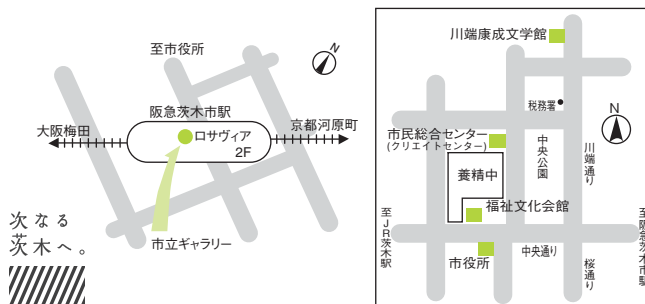

■規模

壁面：30.4m ウィンドウ：3.2m 床面積：90㎡

天井高：2.5m

■利用の申し込みと使用の許可

①下表のとおり、1年に3回受付月を設けます。利用希望時期の該当する受付月に必要事項を記入した指定の用紙（展示計画書・活動略歴）を文化振興課へ提出してください。指定の用紙は市立ギャラリー及び文化振興課に置いています。

受付月		利用希望時期（月）		
本年	本年	翌年		年
3月	12	1. 2. 3		
7月		4. 5. 6. 7		
11月			8. 9. 10. 11	

※利用希望時期は、利用期間の初日が属する月で区分します。

・受付場所：茨木市市民文化振興課（南館8階）

・受付時間：各受付期間開庁日の午前8時45分～午後5時15分

※郵送の場合は、受付期間必着でお願いします。なお、電話による申込受付はいたしません。

②受付期間終了後、抽選会を設け、抽選結果の順位で利用者及び使用日を決定します。抽選の結果、空きのある場合は、以降先着順に受け付けます。

③抽選にあたった方に「使用許可申請書」を記入いただきます。使用料納付書を送付しますので、1か月以内に指定する金融機関へ納入してください。

④既納の使用料の還付

使用開始6か月前までの取消申請…5割還付

6か月以降…全額使用者負担

⑤使用の変更

使用期間の変更等を希望する場合は、許可を受けている使用開始の6か月前までに茨木市立ギャラリー使用変更申請書を提出してください。

EXHIBITION 展覧会情報

福祉文化会館（オークシアター） 1F市民ギャラリー

午前9時～午後7時（最終日は午後1時30分まで）

問合先／文化振興課 ☎(072)620-1810

12/18（月）まで MOA美術館茨木市児童作品展

1/ 9（火）▶ 1/15（月）大久保淳一展

1/18（木）▶ 1/21（日）追手門学院大学 社会学部
社会文化デザインコース
卒業制作展2024

1/30（火）▶ 2/18（日）大久保淳一 アクリル画展

市民総合センター（クリエイトセンター） 1F市民ギャラリー

午前9時～午後7時（最終日は午後1時30分まで）

問合先／文化振興課 ☎(072)620-1810

12/ 5（火）まで 第12回 若葉会 作品展

12/ 6（水）▶ 12/12（火）彩の会 作品展

12/13（水）▶ 12/19（火）一般社団法人遊書の会

1/10（水）▶ 1/23（火）スカルプチャーペインティング
～石膏フラワー～

1/24（水）▶ 1/30（火）游彩の会作品展

1/31（水）▶ 2/ 6（火）大阪写真好会写真展2024

川端康成文学館ギャラリー

火曜日

祝日の翌日

12月28日～

令和6年1月4日

は休館

午前9時～午後5時

問合先／川端康成文学館 ☎(072)625-5978

11/ 8（水）▶ 12/17（日）ラムネ温泉館コレクション展

12/23（土）▶ 1/14（日）俳句コンクール入賞・入選作品展

次なる
茨木へ。

このパンフレットは、2,000枚作成し1枚あたりの単価は23.1円です。

茨木市立 ギャラリーくらぶ191

2023年12月1日発行／第191号／茨木市市民文化振興課

〒567-8505 茨木市駅前三丁目8番13号 ☎(072)620-1810

茨木市立ギャラリー展覧会予定

11月30日 ▶ 12月 5日

MOE 展 (油彩・水彩)

12月 7日 ▶ 12月 12日

ふれて感じる絵画 小笠原弘樹個展

(絵画・彫刻)

12月 14日 ▶ 12月 19日

未定

1月 11日 ▶ 1月 16日

未定

1月 18日 ▶ 1月 21日 ※（日曜日まで）

追手門学院大学 社会学部社会文化デザインコース
卒業制作展 2024 (映像・写真等)

1月 25日 ▶ 1月 30日

櫻井 聡 絵画展 (絵画)

茨木市立ギャラリー ☎(072)621-1850

午前10時～午後7時（最終日は午後5時まで）/水曜日休館

〒567-0816 茨木市永代町1番5号 阪急茨木市駅ロサヴィア2F

FAX：(072)622-7202

mail：bunkashinkou@city.ibaraki.lg.jp