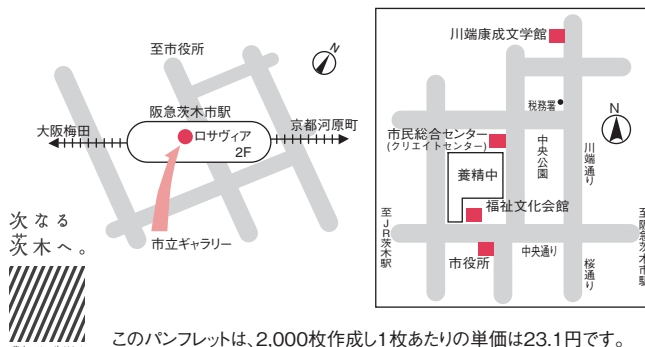

■規模

壁面：30.4m ウィンドウ：3.2m 床面積：90㎡
天井高：2.5m

■利用の申し込みと使用の許可

①下表のとおり、1年に3回受付月を設けます。利用希望時期の該当する受付月に必要事項を記入した指定の用紙（展示計画書・活動略歴）を文化振興課へ提出してください。指定の用紙は市立ギャラリー及び文化振興課に置いています。

受付月		利用希望時期（月）			
本年	本年	翌		年	
3月	12	1. 2. 3			
7月			4. 5. 6. 7		
11月				8. 9. 10. 11	

※利用希望時期は、利用期間の初日が属する月で区分します。
・受付場所：茨木市市民文化振興課（南館8階）
・受付時間：各受付期間開庁日の午前8時45分～午後5時15分
※郵送の場合は、受付期間必着でお願いします。なお、電話による申込受付はいたしません。

②受付期間終了後、抽選会を設け、抽選結果の順位で利用者及び使用日を決定します。抽選の結果、空きのある場合は、以降先着順に受け付けます。

③抽選にあたった方に「使用許可申請書」を記入いただきます。使用料納付書を送付しますので、1か月以内に指定する金融機関へ納入してください。

④既納の使用料の還付

使用開始6か月前までの取消申請…5割還付
6か月以降…全額使用者負担

⑤使用の変更

使用期間の変更等を希望する場合は、許可を受けている使用開始の6か月前までに茨木市立ギャラリー使用変更申請書を提出してください。

EXHIBITION 展覧会情報

福祉文化会館（オークシアター） 1F市民ギャラリー

午前9時～午後7時（最終日は午後1時30分まで）
問合せ／文化振興課 ☎(072)620-1810

10/23（月）まで RIOT デザインラボ展
10/24（火）▶11/20（月）五人展
11/21（火）▶12/18（月）MOA美術館茨木市児童作品展

市民総合センター（クリエイトセンター） 1F市民ギャラリー

午前9時～午後7時（最終日は午後1時30分まで）
問合せ／文化振興課 ☎(072)620-1810

10/ 3（火）まで 写楽会
10/ 4（水）▶10/10（火）おやじ楽彩会 作品展
10/11（水）▶10/17（火）水曜日
10/18（水）▶10/24（火）第16回 南茨木写楽会会員展
10/25（水）▶10/31（火）游彩の会
11/ 1（水）▶11/ 7（火）第27回 茨木写真倶楽部会員展
11/ 8（水）▶11/14（火）朝日嗣雄 水彩画展
11/15（水）▶11/21（火）ゆびまるこ 作品展
11/22（水）▶11/28（火）フォトクラブ「ゆうゆう」会員展
11/29（水）▶12/ 5（火）第12回 若葉会 作品展

川端康成文学館ギャラリー

火曜日
祝日の翌日 } は休館

午前9時～午後5時（10/15は正午まで）10/7、10/24～11/7
問合せ／川端康成文学館 ☎(072)625-5978

10/ 1（日）▶10/15（日）奥 宣憲の書 日本のこころと美2023
11/ 8（水）▶12/17（日）ラムネ温泉館コレクション展

茨木市立 ギャラリーくらぶ190

2023年10月1日発行／第190号／茨木市市民文化振興課

〒567-8505 茨木市駅前三丁目8番13号 ☎(072)620-1810

茨木市立ギャラリー展覧会予定

10月 5日 ▶ 10月 10日
茨木写真研究会 第29回会員展（写真）

10月 12日 ▶ 10月 17日
未定

10月 19日 ▶ 10月 24日
第74回 茨木市美術展入賞作品展
（日本画・洋画・版画・彫刻など）

10月 26日 ▶ 10月 31日
未定

11月 2日 ▶ 11月 7日
こども美術展（絵画・デザイン画・立体作品）

11月 9日 ▶ 11月 14日
きりえいばらき（切り絵・水彩画）

11月 16日 ▶ 11月 21日
第9回 方瑠書院書画展（書）

11月 23日 ▶ 11月 28日
第38回 翠会展（日本画・水彩画）

11月 30日 ▶ 12月 5日
MOE展（油彩・水彩）

茨木市立ギャラリー ☎(072)621-1850
午前10時～午後7時（最終日は午後5時まで）/水曜日休館
〒567-0816 茨木市永代町1番5号 阪急茨木市駅ロサヴィア2F
FAX：(072)622-7202
mail：bunkashinkou@city.ibaraki.lg.jp