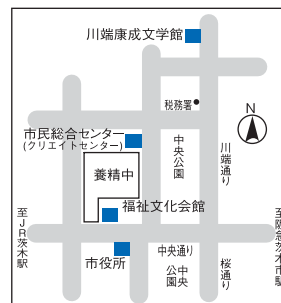

茨木市立 ギャラリーくらぶ187

2023年4月1日発行／第187号／茨木市市民文化部文化振興課

〒567-8505 茨木市駅前三丁目8番13号 ☎(072)620-1810

茨木市立ギャラリー展覧会予定

4月 6日 ▶ 4月 11日

未定

4月 13日 ▶ 4月 18日

無名塾仏像彫刻展

（仏像・仏画）

4月 20日 ▶ 4月 25日

第12回 関西四季スケッチ展

（洋画）

4月 27日 ▶ 5月 2日

未定

5月 4日 ▶ 5月 9日

JUN絵画サークル作品展

（洋画）

5月 11日 ▶ 5月 16日

河村純正 水彩画展

（洋画）

5月 18日 ▶ 5月 23日

未定

5月 25日 ▶ 5月 30日

永田啓子 展

（洋画）

茨木市立ギャラリー

午前10時～午後7時（最終日は午後5時まで）/水曜日休館
〒567-0816

茨木市永代町1番5号

阪急茨木市駅ロサヴィア2F

☎(072)621-1850

●新型コロナウイルス対策等で内容が一部変更になる場合があります