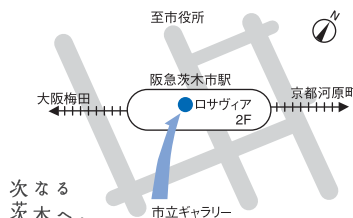

川端康成文学館ギャラリー

火曜日

午前9時～午後5時（最終日は正午まで）5/6（土）は休館

問合せ／川端康成文学館 ☎(072)625-5978

4/ 1 (土) ▶ 4/15 (土) 宇野吉朗 写真展

5/ 1 (月) ▶ 5/15 (月) 内藤伸彦 個展

5/17 (水) ▶ 5/31 (水) 岡村隆久 展

次なる
茨木へ。