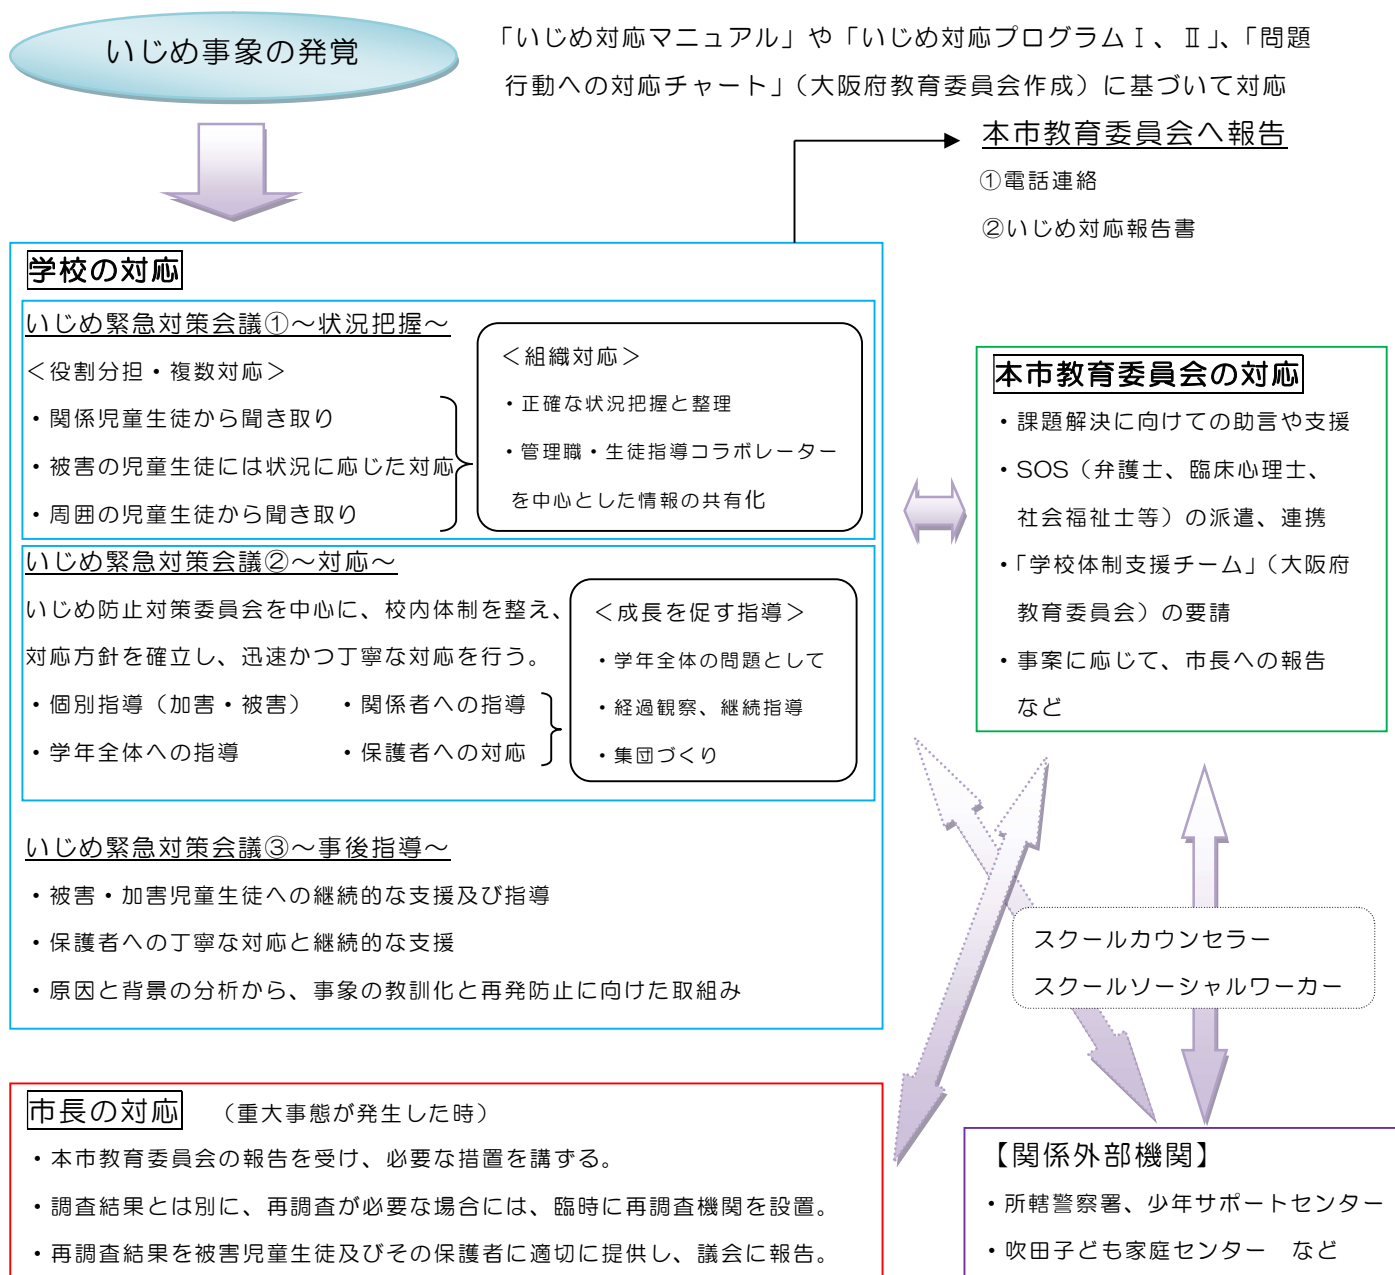

■いじめ事象が生じた時の茨木市における対応について（フローチャート）

■いじめの防止等に向けた本市教育委員会の恒常的取組み