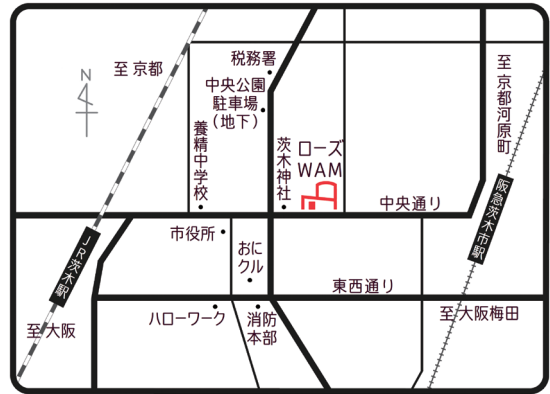

7・11・3月は特別開催！

※いつもの曜日や時間ではないのでご注意ください

- | | | | |
|------|-----------|------------------------------|-------------|
| 2026 | 7/12 (日) | 14:00～
LGBTQのお子さんがある保護者の会 | 場所：ローズWAM |
| | 11/15 (日) | 14:00～
レインボールーム・ブレスレット作り | 場所：おにクル2階 |
| 2027 | 3/7 (日) | 14:00～
レインボーミサンガ作り | 場所：ローズWAM1階 |

開催場所

茨木市立男女共生センター ローズWAM

住所：茨木市元町4番7号 電話：072-620-9920

※事前にHP等で開催状況をご確認ください。

茨木市 にじいろスペース 検索

問い合わせ

茨木市 共創文化部 人権・男女共生課 月～金 8:45～17:15 (祝日・年末年始除く)
☎ 072-620-1640 ✉ jinken@city.ibaraki.lg.jp