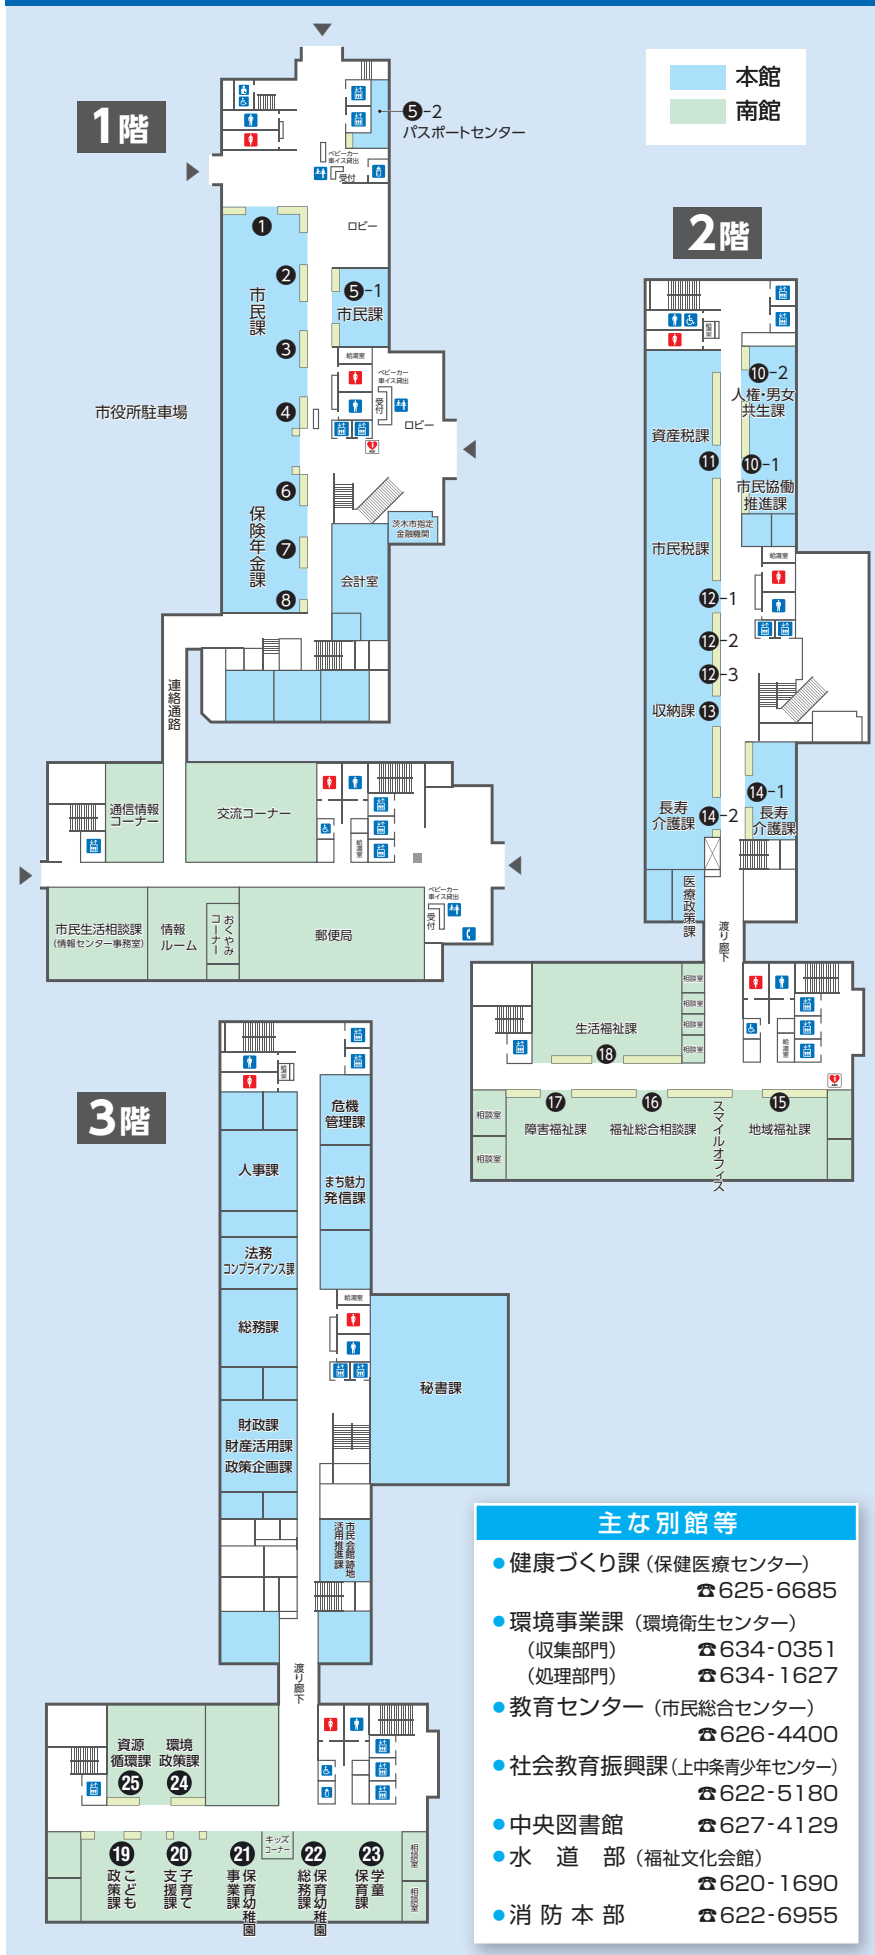

# 市役所ご案内 (1~3階) 令和4年7月現在

- ### 主な別館等
- 健康づくり課 (保健医療センター)  
☎625-6685
  - 環境事業課 (環境衛生センター)  
(収集部門) ☎634-0351  
(処理部門) ☎634-1627
  - 教育センター (市民総合センター)  
☎626-4400
  - 社会教育振興課 (上中条青少年センター)  
☎622-5180
  - 中央図書館 ☎627-4129
  - 水道部 (福祉文化会館)  
☎620-1690
  - 消防本部 ☎622-6955

市役所各課別ダイヤルイン番号			
	課名	電話	場所
総務部	総務課	620-1611	本館3階
	危機管理課	620-1617	
	人事課	620-1601	
	法務コンプライアンス課	620-1606	本館2階
	市民税課	620-1614	
企画財政部	資産税課	620-1615	本館2階
	収納課	620-1616	
	政策企画課	620-1605	本館3階
	財政課	620-1612	
	財産活用課	655-2754	
市民文化部	市民会館跡地活用推進課	655-2757	本館6階
	契約検査課	620-1613	
	D×推進チーム	647-2915	南館7階
	情報システム課	620-1607	本館3階
	まち魅力発信課	620-1602	
	市民協働推進課	620-1604	本館2階
	市民生活相談課	620-1603	
	文化振興課	620-1810	南館8階
	スポーツ推進課	620-1608	
	市民課	620-1621	本館1階
人権・男女共生課	620-1640		
福祉部	地域福祉課	620-1634	南館2階
	福祉総合相談課	655-2758	
	生活福祉課	620-1635	
	障害福祉課	620-1636	南館6階
	福祉指導監査課	620-1809	
健康医療部	医療政策課	655-2756	本館2階
	長寿介護課 (在宅福祉) (介護保険)	620-1637	
	保険年金課 (国保)	620-1639	
	保険年金課 (高齢医療)	620-1631	本館1階
	保険年金課 (国民年金)	620-1630	
こども育成部	こども政策課	620-1625	南館3階
	子育て支援課	620-1633	
	保育幼稚園総務課	655-2753	
	保育幼稚園事業課	620-1638	
	学童保育課	620-1801	
産業環境部	商工労政課	620-1620	本館7階
	農林課	620-1622	
	環境政策課	620-1644	南館3階
	資源循環課	620-1814	
	都市政策課	620-1660	
都市整備部	居住政策課	655-2755	南館5階
	審査指導課	620-1661	
	北部整備推進課	620-1609	
	市街地新生課	620-1821	
	用地課	620-1663	
建設部	建設管理課 (総務・明示・修繕)	620-1650	南館4階
	(地籍調査)	655-2751	
	交通政策課	647-2916	南館4階
	道路課	620-1651	
	建築課	620-1653	
教育委員会	公園緑地課	620-1654	本館8階
	下水道総務課	620-1665	
	下水道施設課 (計画・工務)	620-1664	本館1階
	(管理・水路)	620-1667	
	会計室	620-1669	本館4階
市議会事務局 総務課	620-1670		
市議会事務局 議事課	620-1671	南館6階	
教育政策課	620-1680		
学務課	620-1684		
施設課	620-1682		
歴史文化財課	620-1686		
学校教育推進課	620-1683	本館6階	
教職員課	620-1823		
監査委員事務局	620-1676	本館6階	
選挙管理委員会事務局	620-1675		
農業委員会事務局	620-1677		