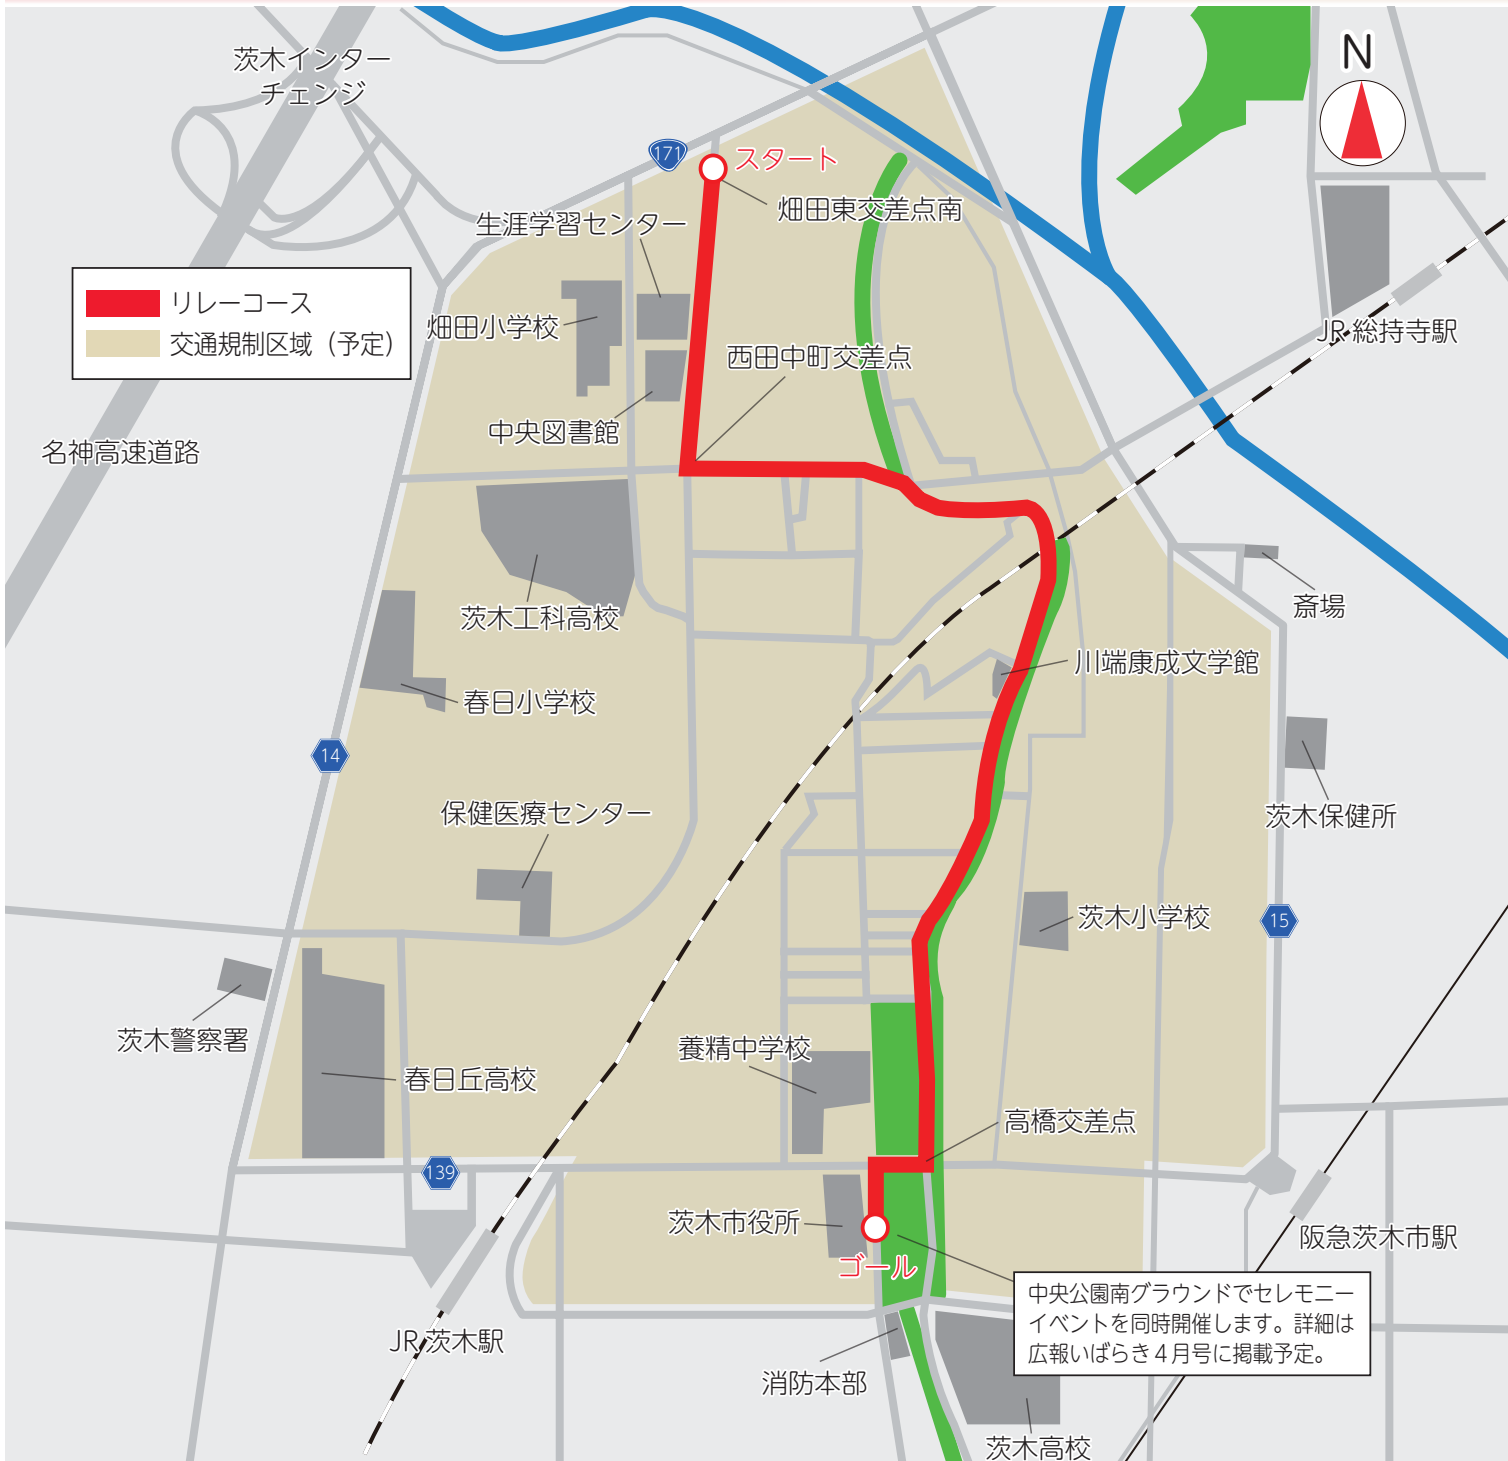

東京2020オリンピック聖火リレー 交通規制にご協力を 4月14日(火)

時間は決定次第 HP でお知らせします

画像提供: Tokyo 2020

オリンピック聖火リレーの開催に伴い、コースと周辺道路で交通規制が行われます。交通規制区域内では車両の通り抜けができない区間が発生します。また、規制区域外の道路での渋滞や公共交通機関等への影響も予想されますので、ご注意ください。なお、リレーのスタート時間や交通規制の発生区間・時間等詳細は、決定次第 HP (右図読み取り) でお知らせします。ご迷惑をおかけしますが、ご理解とご協力をお願いします。

問合先 東京2020オリンピック聖火リレー
市実行委員会事務局 (スポーツ推進課内) ☎ 620・1608

広報いばらき 令和2年(2020年)3月号 | No.831

令和2年(2020年)3月1日発行 発行/茨木市 編集/まち魅力発信課 〒567-8505 茨木市駅前3丁目8番13号、☎622・8121(代表)、FAX624・8961

広報紙が届かないときは、宅配委託社(☎0120-01391)へご連絡を 本誌は13万4,200部作成し、1部当たり約19円です