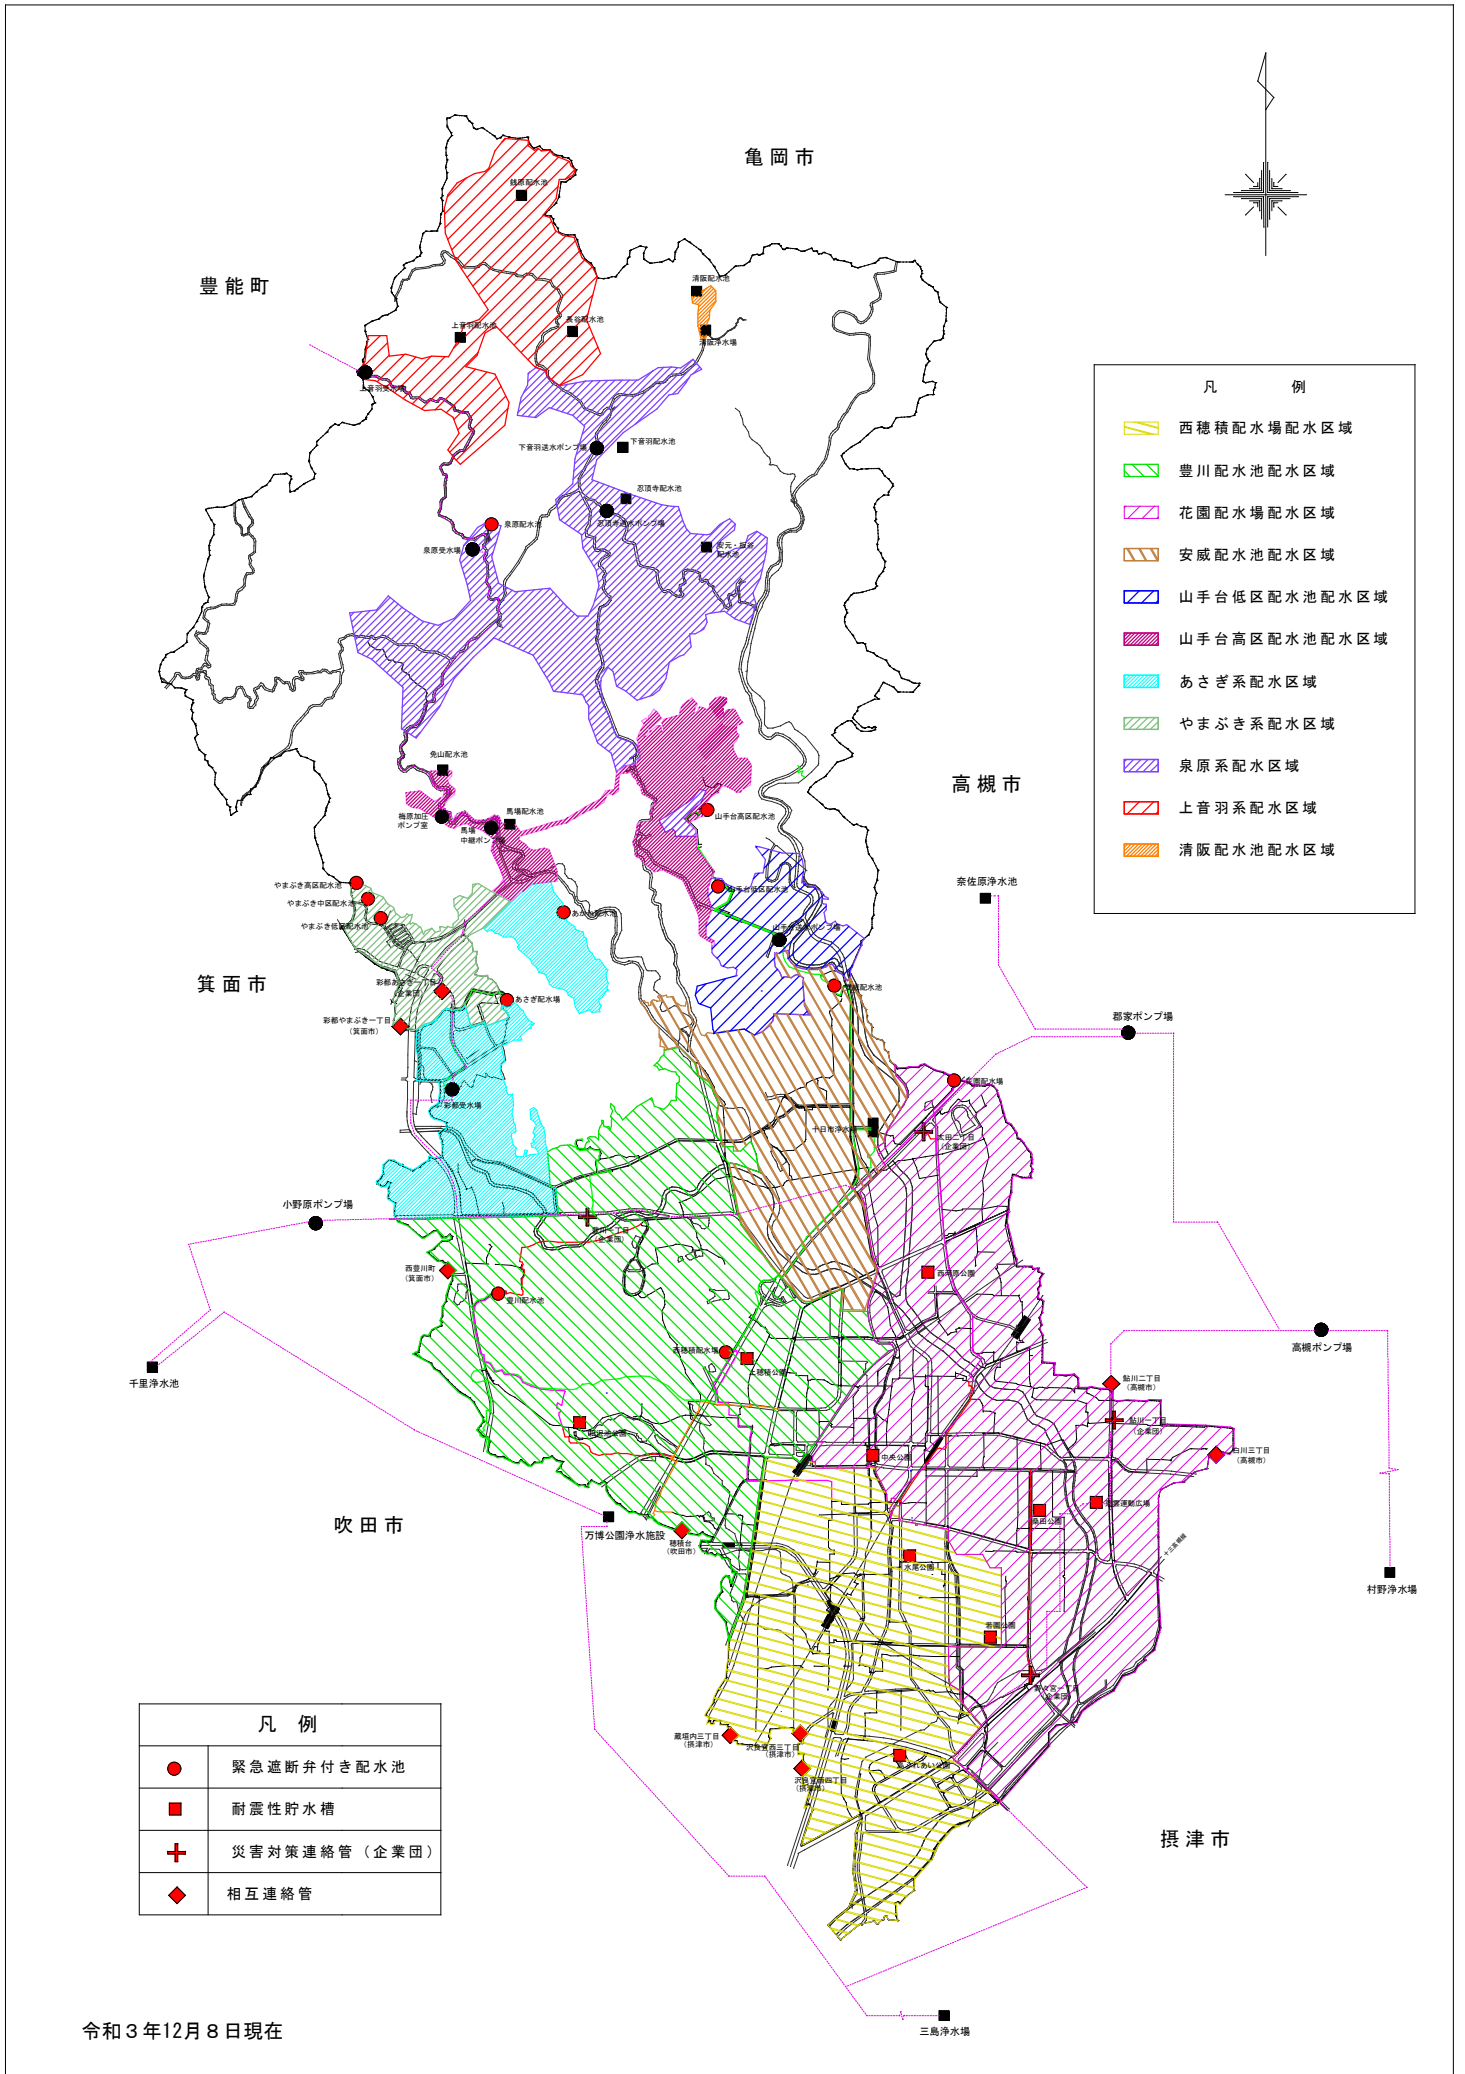

# 茨木市給水区域図

令和3年12月8日現在