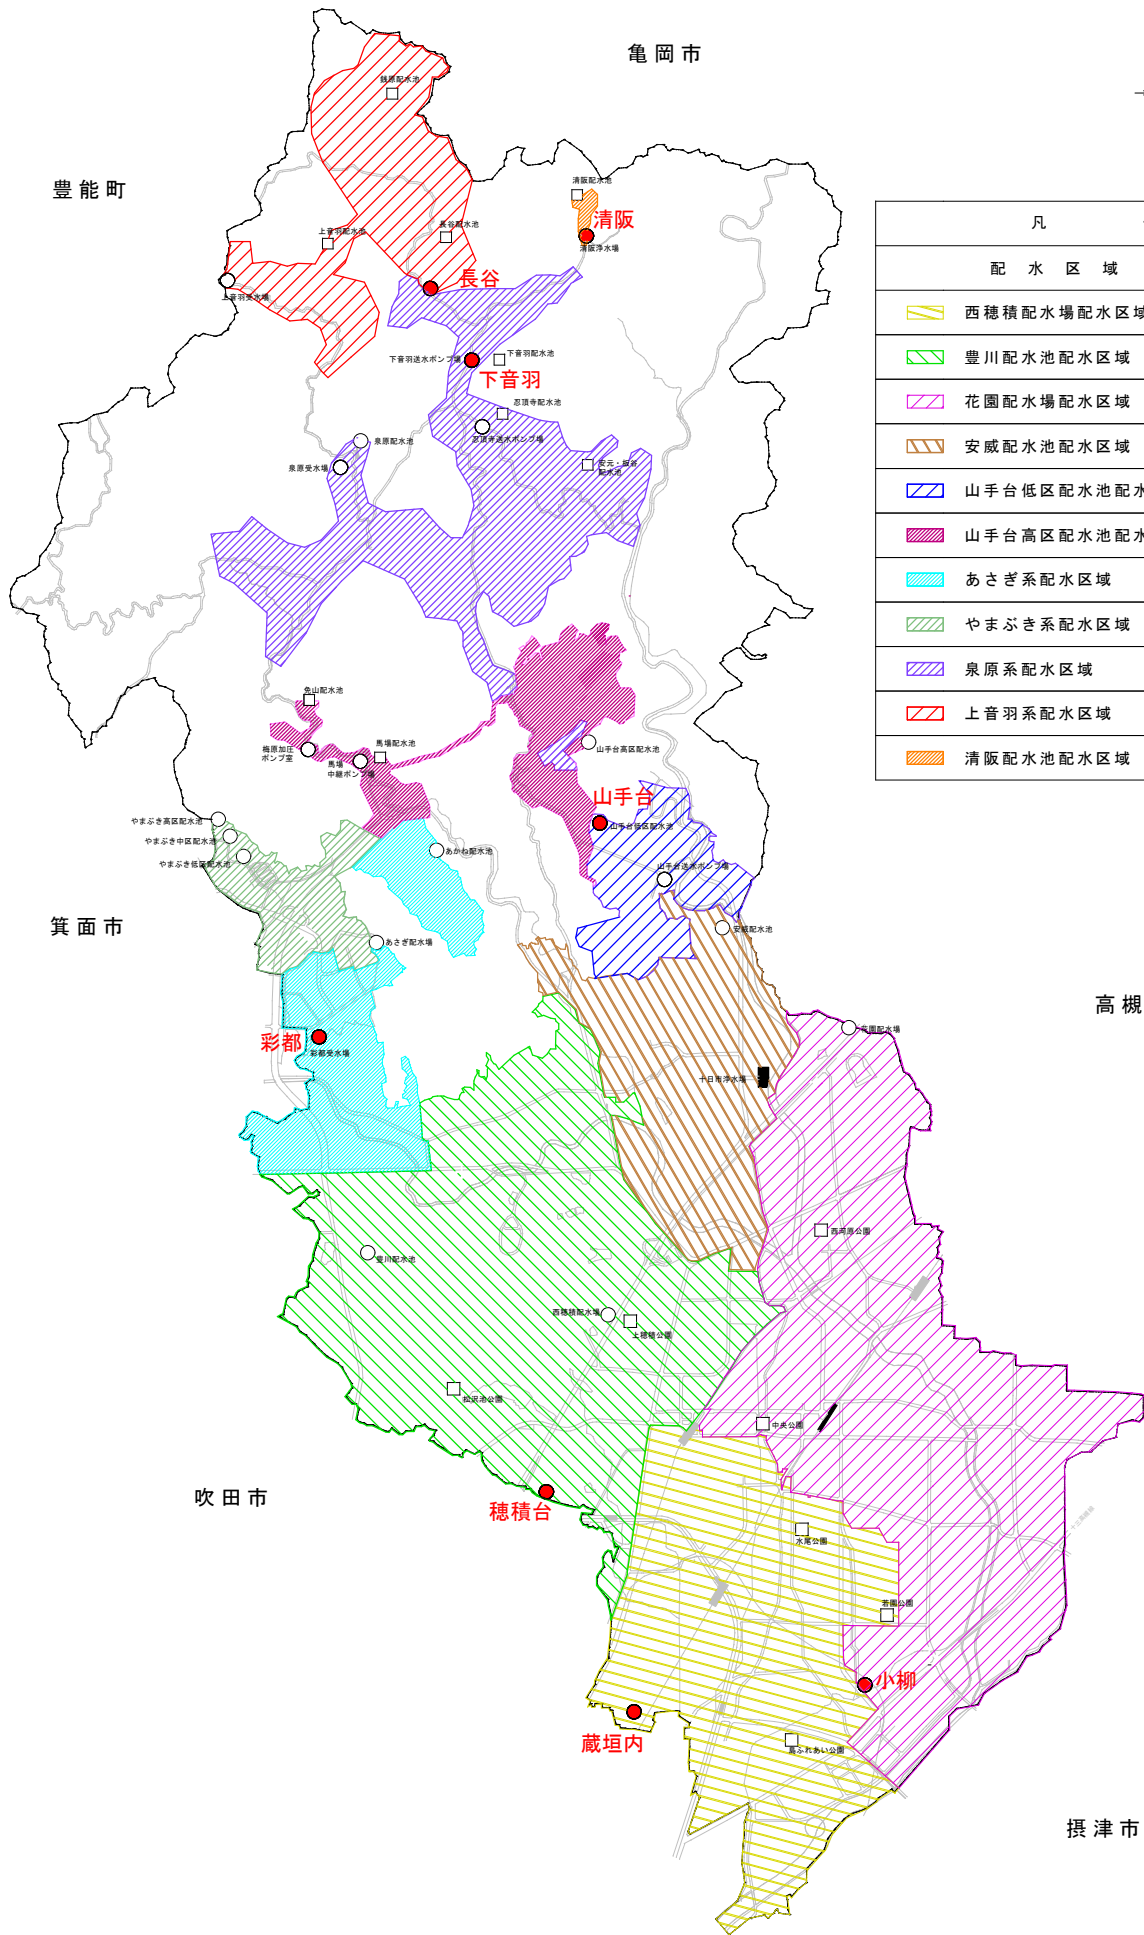

茨木市給水区域図 採水地点（給水栓）

凡 例	
配 水 区 域	採 水 地 点
	蔵垣内
	穂積台
	小 柳
	山手台
	彩 都
	下音羽
	長 谷
	清 阪