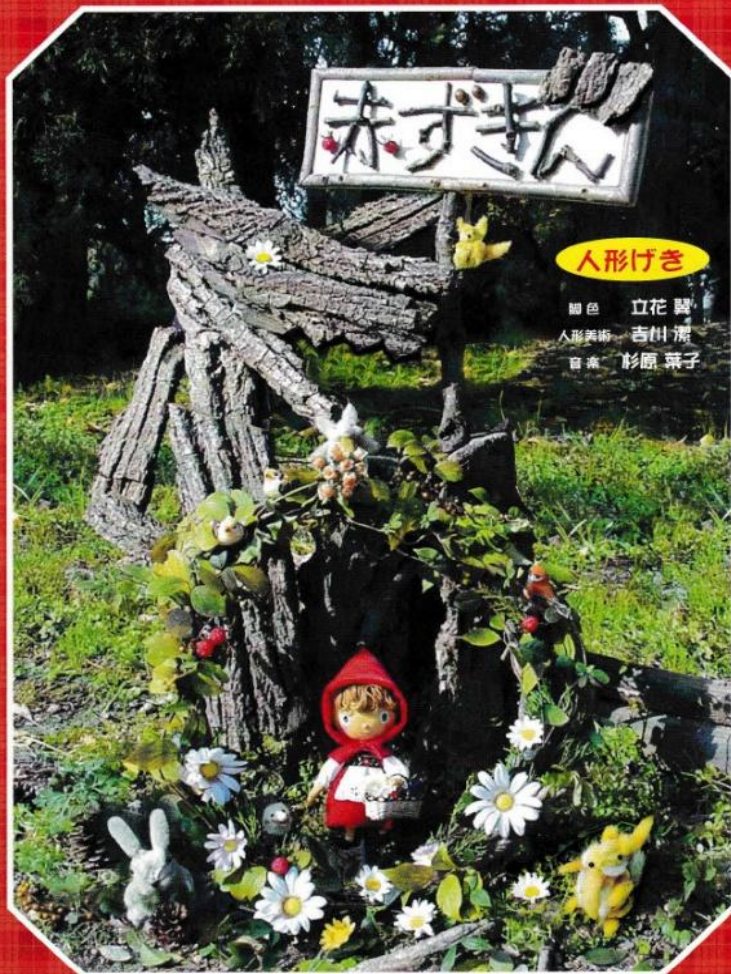

水尾図書館 30周年 記念 イベント

にんぎょうげき あか 人形劇「赤ずきん」

にちじ がつ にち にちようび
日時 : 5月31日(日曜日)

にゅうじょうむりよう
入場無料

じ ぶんかいじよう じ かいえん じ しゅうえん み こ
13時40分開場、14時開演(15時終演見込み)

ばしよ みずおとしよかん かい かいぎしつ
場所 : 水尾図書館 2階 会議室

たいしやう いばらきしな いざいじゆう ざいがく さい しょうがくせい ほごしや
対象 : 茨木市内在住・在学の4歳～小学生とその保護者

ていいん めい じぜんもうしこみせい
定員 : 80名(事前申込制)

人形げき

脚色 立花 翼
人形美術 吉川 潔
音楽 杉原 葉子

えんもく ● 演目 ●

あか
「赤ずきん」
きゃくしよく たちばな つばさ
脚色 : 立花 翼
にんぎょうびじゆつ よしかわ きよし
人形美術 : 吉川 潔
おんがく すぎはら ようこ
音楽 : 杉原 葉子

どうわ あか はなし
グリム童話「赤ずきん」のお話を
「つばさ」流にアレンジ。
みんなでつくる楽しいお話に
なっています。