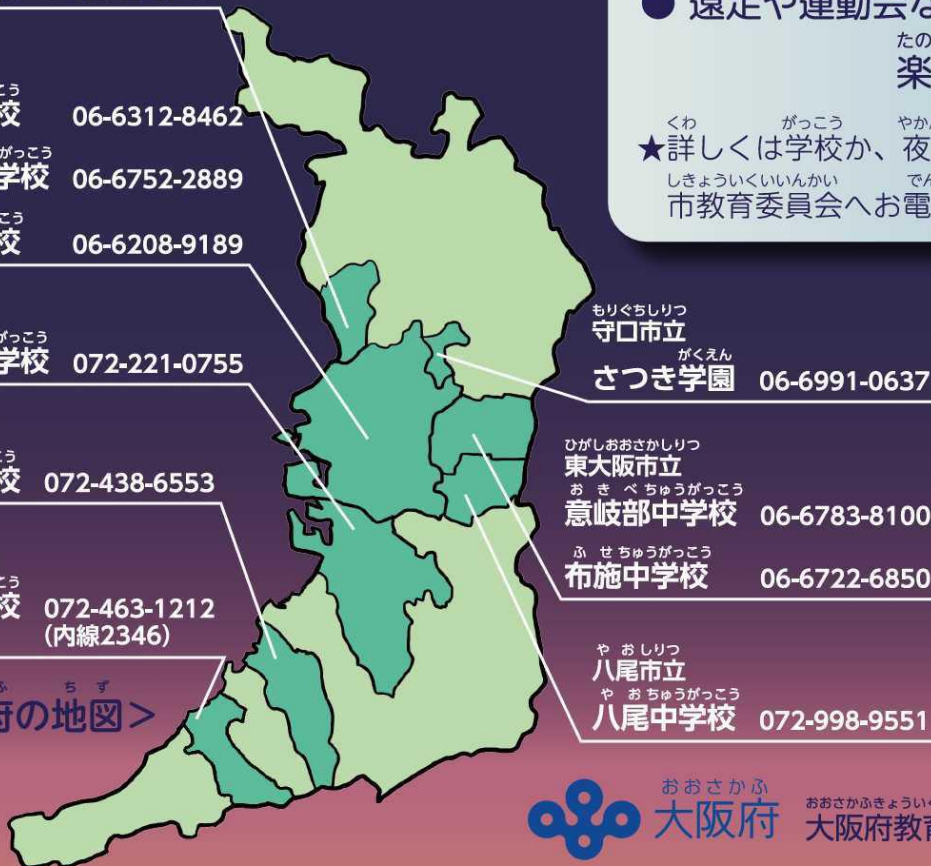

看后面 뒷면을 봐 주세요. Check the reverse side.

©2014 大阪府もずやん

いっしょに べんきょう 勉強しませんか

- 「あいうえお」から学べます
- 国籍に関係なく学べます
- 10代から90代までの人が学んでいます

じゅぎょうりょう きょうかしょ
授業料・教科書は
むりょう
無料です

- 授業は平日の夕方5時頃から夜9時頃まで
 - 遠足や運動会などの楽しい行事もあります
- ★詳しくは学校か、夜間学級を設置している市教育委員会へお電話でお問い合わせください。

- とよなかしりつ 豊中市立 だいよんちゅうがっこう 第四中学校 06-6863-6744
- おおさかしりつ 大阪市立 てんまちゅうがっこう 天満中学校 06-6312-8462
- ひがしくのちゅうがっこう 東生野中学校 06-6752-2889
- しんわちゅうがっこう 心和中学校 06-6208-9189
- さかしりつ 堺市立 とのぼちゅうがっこう 殿馬場中学校 072-221-0755
- きしわだしりつ 岸和田市立 きしきちゅうがっこう 岸城中学校 072-438-6553
- いずみさのしりつ 泉佐野市立 さのちゅうがっこう 佐野中学校 072-463-1212 (内線2346)
- おおさかふ ちず <大阪府の地図>

- もりぐちしりつ 守口市立 さつき学園 06-6991-0637
- ひがしおおさかしりつ 東大阪市立 おさべちゅうがっこう 意岐部中学校 06-6783-8100
- ふせちゅうがっこう 布施中学校 06-6722-6850
- やおしりつ 八尾市立 やおちゅうがっこう 八尾中学校 072-998-9551

- やかんがっきゅう せっち 夜間学級を設置している 市教育委員会
- | | |
|-----------------------------|-----------------------|
| おおさかしきょういくいんかい 大阪市教育委員会 | 06-6208-9186 |
| さかしきょういくいんかい 堺市教育委員会 | 072-228-7485 |
| とよなかしきょういくいんかい 豊中市教育委員会 | 06-6858-2553 |
| もりぐちしきょういくいんかい 守口市教育委員会 | 06-6995-3151 |
| ひがしおおさかしきょういくいんかい 東大阪市教育委員会 | 06-4309-3271 |
| やおしきょういくいんかい 八尾市教育委員会 | 072-924-3873 |
| きしわだしきょういくいんかい 岸和田市教育委員会 | 072-423-9607 |
| いずみさのしきょういくいんかい 泉佐野市教育委員会 | 072-463-1212 (内線2346) |

Table with 2 columns and 10 rows, containing recruitment information in Chinese, Korean, Nepali, Vietnamese, Filipino, Thai, Spanish, Indonesian, Malay, Ukrainian, Russian, and English. Each row includes text in the respective language and a QR code.