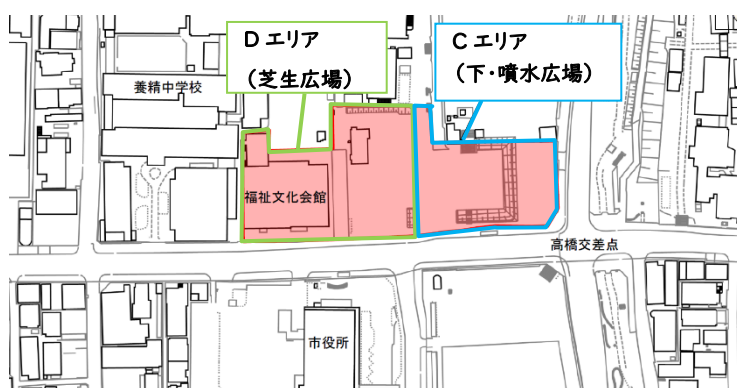

市民会館跡地エリア第二期整備に伴う中央公園の一時閉鎖について

中央公園のリニューアルに向けて、令和9年1月頃から令和12年3月頃にかけて工事を行う予定していますので、その期間中、中央公園（CDエリア）を下記期間一時閉鎖します。

記

1 中央公園（CDエリア）の場所

2 全部または一部閉鎖のスケジュール

Cエリア(下・噴水広場):令和10年4月～令和12年3月

Dエリア(芝生広場):令和9年1月～令和12年3月

3 その他

- ・ スケジュールは現時点の予定であり、今後前後する場合があります。
- ・ グラウンドは当該期間中も使用できる見込みですが、事業者の提案内容によっては、工事により一部閉鎖する可能性もあります。
- ・ 元茨木川緑地は、現時点では工事対象外となりますので、使用を希望される場合はご相談ください。