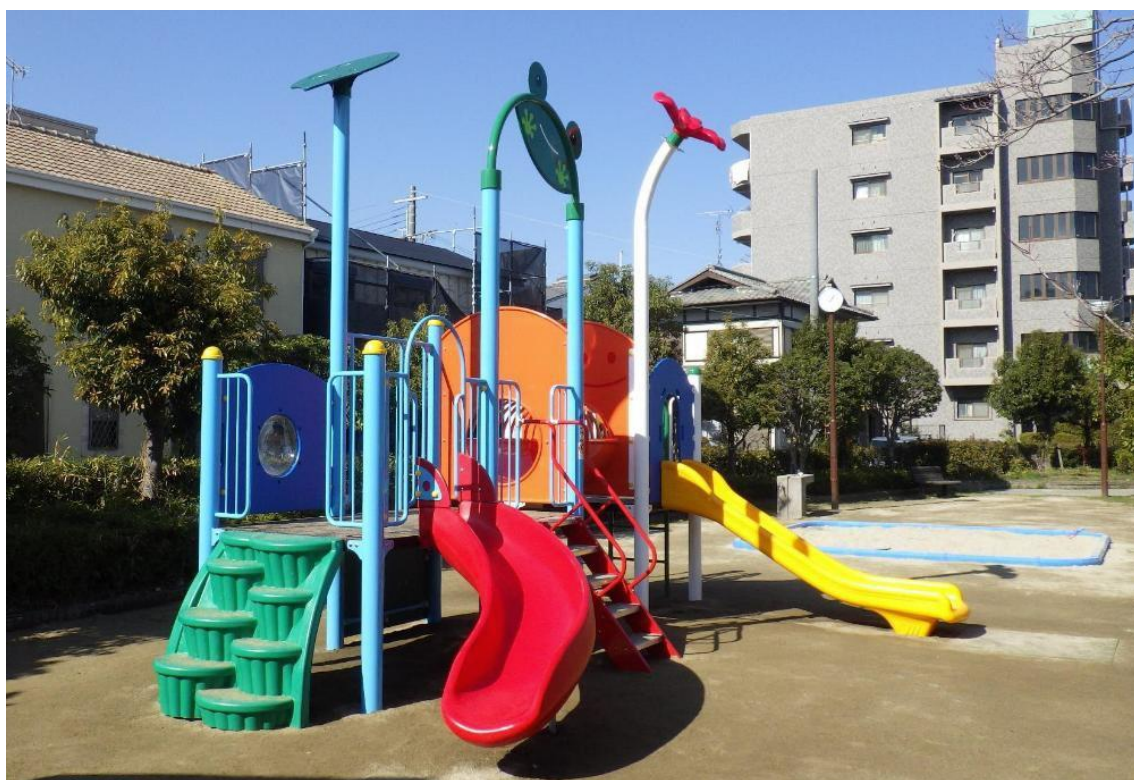

令和元年度に実施した公園

◆若園公園

【リニューアル前】

老朽化した木製遊具を幼児用及び児童用の鋼製複合遊具に更新しました。

様々な種類の滑り台が子どもたちを夢中にさせます。

【リニューアル後】

◆内瀬東区画整理 2号公園

【リニューアル前】

老朽化した木製遊具を幼児用の
鋼製複合遊具に更新しました。

カラフルな色使いが特徴的な遊
具です。

【リニューアル後】

◆中村公園

【リニューアル前】

老朽化した木製遊具を幼児用の鋼製複合遊具に更新しました。
かわいい動物たちが子どもたちを出迎えてくれます。

【リニューアル後】

◆玉櫛区画整理公園

【リニューアル前】

老朽化した木製遊具を幼児用の鋼製複合遊具と児童用の鋼製複合遊具に更新しました。

児童用の遊具は高い所へ渡り登ることができアクティブに楽しめます。

【リニューアル後】

◆竹橋公園

【リニューアル前】

老朽化した木製遊具を児童用の鋼製複合遊具に更新しました。

複数の滑り面が設けられた滑り台が特徴的な遊具です。