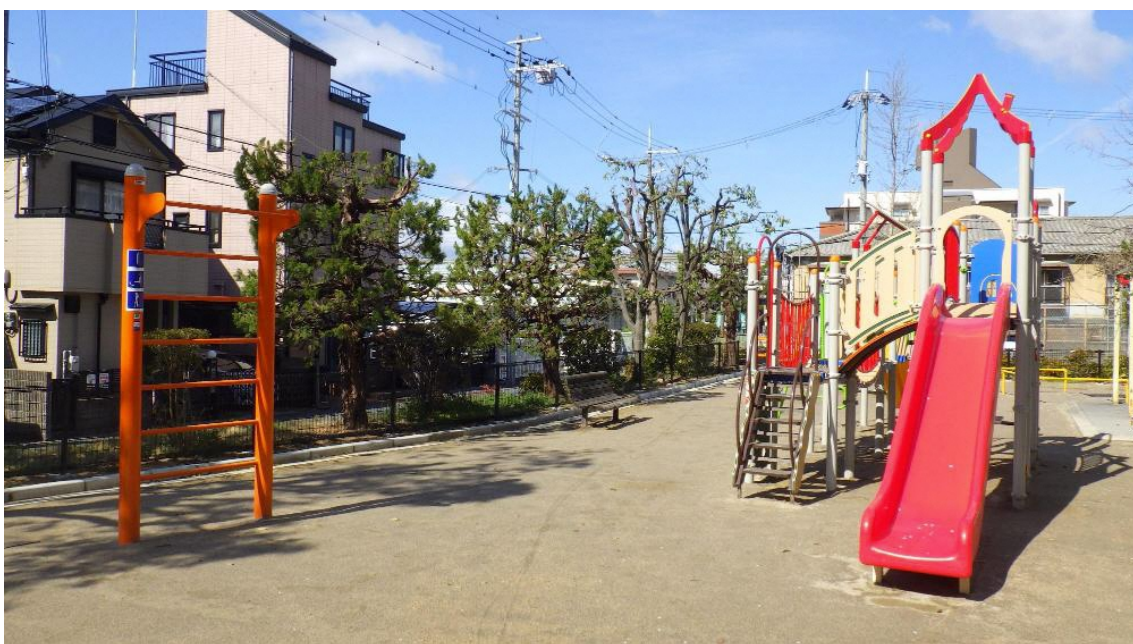

平成 30 年度に実施した公園

◆ 沢良宜公園

【リニューアル前】

老朽化した木製遊具を幼児用の鋼製複合遊具と児童用の鋼製複合遊具に更新しました。

また、遊具の更新に合わせて、自然色舗装を施し、園路を新たに設けました。

【リニューアル後】

◆美沢公園

【リニューアル前】

老朽化した木製遊具を幼児用及び児童用の鋼製複合遊具に更新しました。

また、健康遊具も新たに設置しました。

【リニューアル後】

◆上穂東公園

【リニューアル前】

老朽化した木製遊具を幼児用の鋼製複合遊具と児童用の鋼製複合遊具に更新しました。

赤色の大きな滑り台が子ども達の好奇心をかき立てます。

【リニューアル後】

◆真砂2号公園

【リニューアル前】

老朽化した木製遊具を幼児用及び児童用の鋼製複合遊具に更新しました。

【リニューアル後】

◆元茨木川緑地（高浜町）

【リニューアル前】

老朽化した木製遊具を幼児用の
ロックング遊具と児童用の鋼製複
合遊具に更新しました。

【リニューアル後】