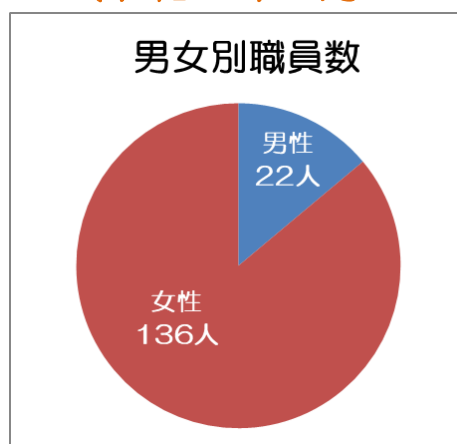

# 現役指導員の構成

(令和8年4月1日現在)

## 男女別職員数

学童保育指導員合計	158人
うち 男性	22人
女性	136人