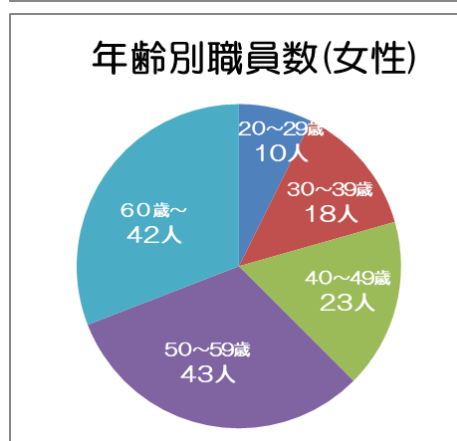

## 男女別職員数

学童保育指導員合計	158人
うち 男性	22人
女性	136人

## 年齢別職員数

(男性)

学童保育指導員合計	22人
うち 20~29歳	1人
30~39歳	7人
40~49歳	4人
50~59歳	4人
60歳~	6人

(女性)

学童保育指導員合計	136人
うち 20~29歳	10人
30~39歳	18人
40~49歳	23人
50~59歳	43人
60歳~	42人

## 主任指導員数

学童保育指導員合計	158人
うち 主任指導員	36人
その他指導員	122人