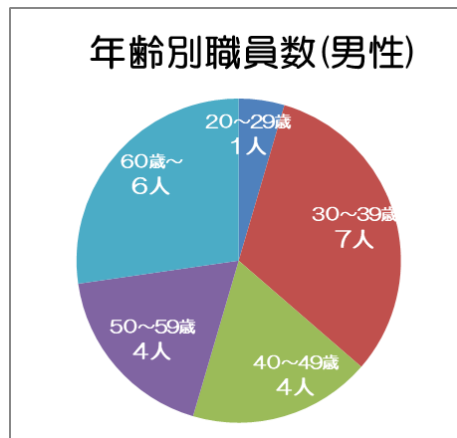

# 現役指導員の構成

(令和8年4月1日現在)

## 男女別職員数

学童保育指導員合計	158人
うち 男性	22人
女性	136人

## 年齢別職員数

(男性)

学童保育指導員合計	22人
うち 20~29歳	1人
30~39歳	7人
40~49歳	4人
50~59歳	4人
60歳~	6人

(女性)

学童保育指導員合計	136人
うち 20~29歳	10人
30~39歳	18人
40~49歳	23人
50~59歳	43人
60歳~	42人