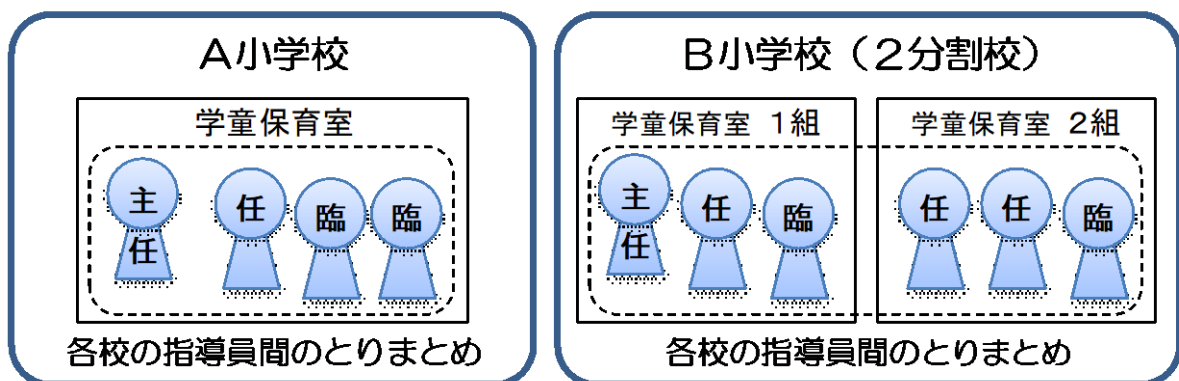

茨木市の学童保育室

■開室場所

市立各小学校内（30校）の学童保育室で行っています。

■開室時間

- ① 小学校の授業がある日は、授業終了後から午後5時まで。
- ② 土曜日及び学校休業日は、午前8時15分から午後5時まで。
※ただし、午後7時までの時間延長があります。

■対象児童

- ① 保護者が就労等により家庭に不在である状態が月間15日以上あり、かつ、その状態が3月以上継続している児童。
- ② 茨木市立小学校に在籍しており、かつ、第1学年から第3学年までの児童。
（支援学級・特別支援学校に在籍する児童は第6学年まで）

■職員体制

各学校に概ね1～4教室（1教室につき児童数は40人程度）あり、各教室に任期付短時間勤務職員が2人と児童数等により会計年度任用職員が配置されています。

また、各学校に1人程度、経験の浅い指導員に対する指導、育成等を担当する「主任指導員」を配置しています。

※主任指導員への昇任については、本市任期付学童保育指導員の経験が4年以上あり、昇任を希望する職員が対象となります。