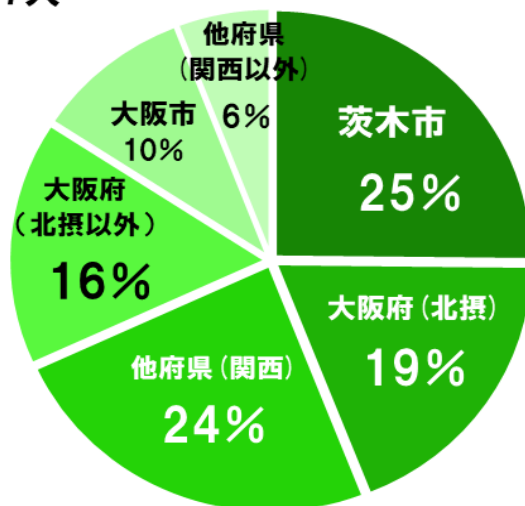

【住所別】令和4年度茨木市職員採用試験受験状況

※大学卒、事務系の昨年度実績
※申込時・受験時の各住所

■ 採用試験申込時

合計人数=747人

大阪府内	70%
関西(大阪府除く1府3県)	24%
その他	6%

■ 最終合格時

合計人数=70人

大阪府内	77% (△7%)
関西(大阪府除く1府3県)	19% (▼5%)
その他	4% (▼2%)