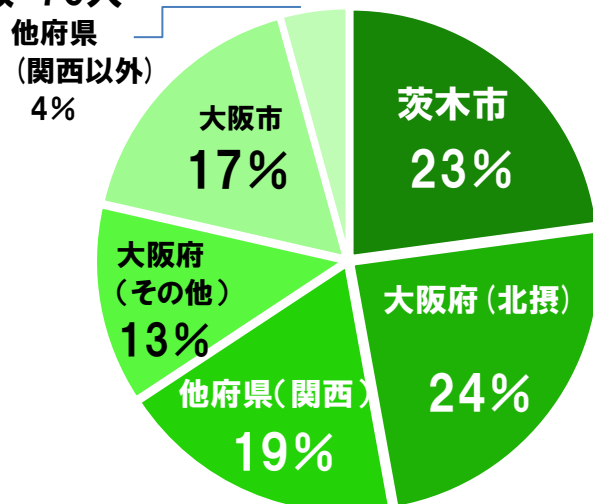

【住所別】令和4年度茨木市職員採用試験受験状況

※大学卒、事務系の昨年度実績
※申込時・受験時の各住所

■ 採用試験申込時

合計人数=747人

大阪府内	70%
関西(大阪府除く1府3県)	24%
その他	6%

■ 最終合格時

合計人数=70人

大阪府内	77% (△7%)
関西(大阪府除く1府3県)	19% (▼5%)
その他	4% (▼2%)