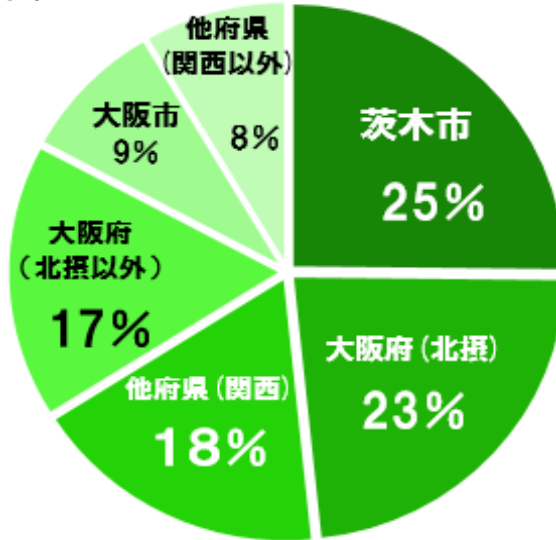

## 【住所別】令和3年度茨木市職員採用試験受験状況

※大学卒、事務系の昨年度実績  
 ※申込時・受験時の各住所

### ■ 採用試験申込時

合計人数=612人

大阪府内	74%
関西(大阪府除く1府3県)	18%
その他	8%