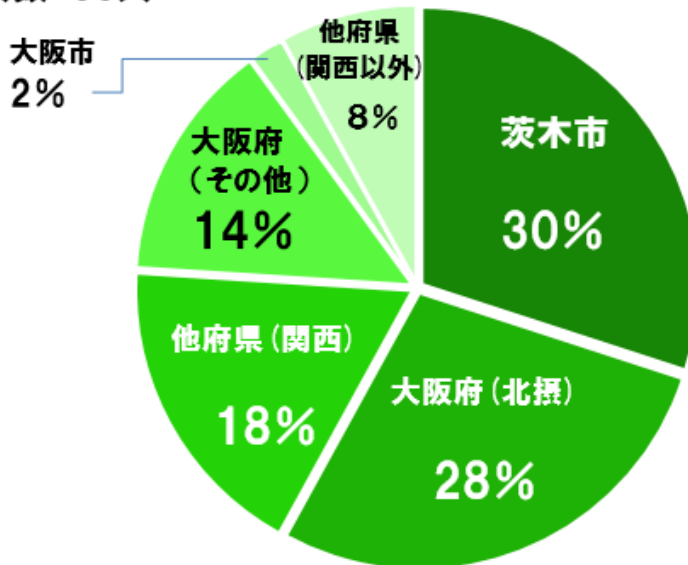

## 【住所別】令和3年度茨木市職員採用試験受験状況

※大学卒、事務系の昨年度実績  
 ※申込時・受験時の各住所

### ■ 採用試験申込時

合計人数=612人

大阪府内	74%
関西(大阪府除く1府3県)	18%
その他	8%

### ■ 最終合格時

合計人数=50人

大阪府内	74% (±0%)
関西(大阪府除く1府3県)	18% (±0%)
その他	8% (±0%)