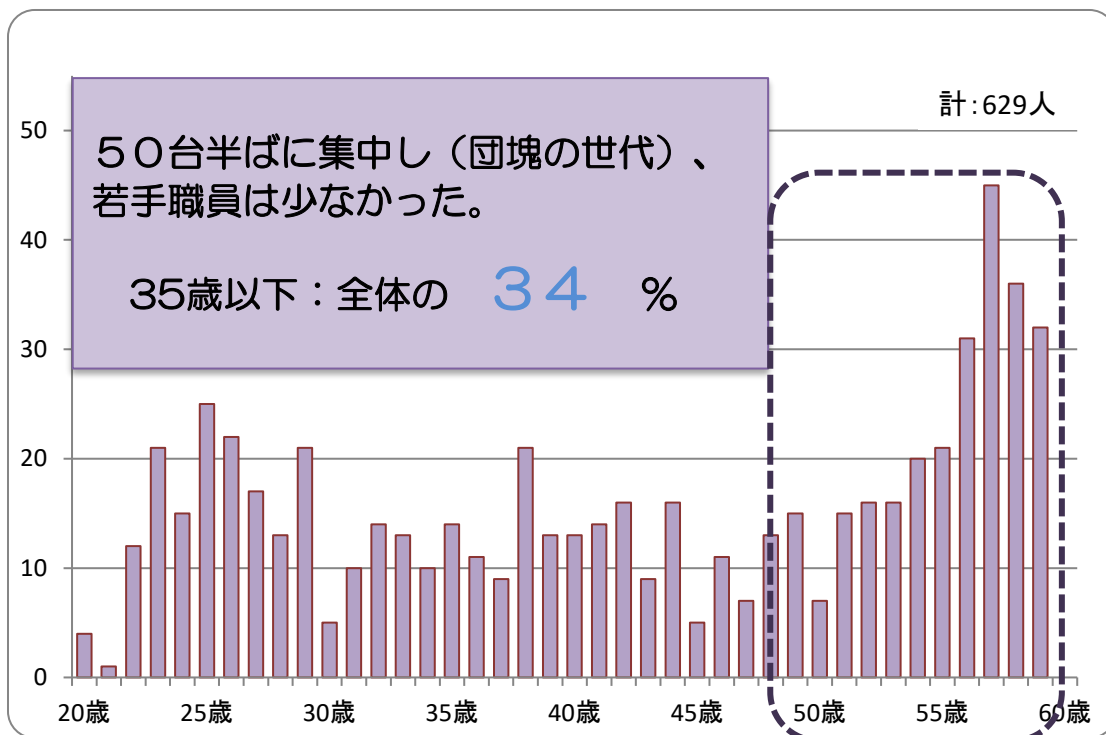

茨木市職員の年齢構成（事務職の例）

■平成20年4月1日時点の年齢構成

■令和4年4月1日時点の年齢構成

職場における若手職員の重要性は増し、

活躍の場が広まっています！