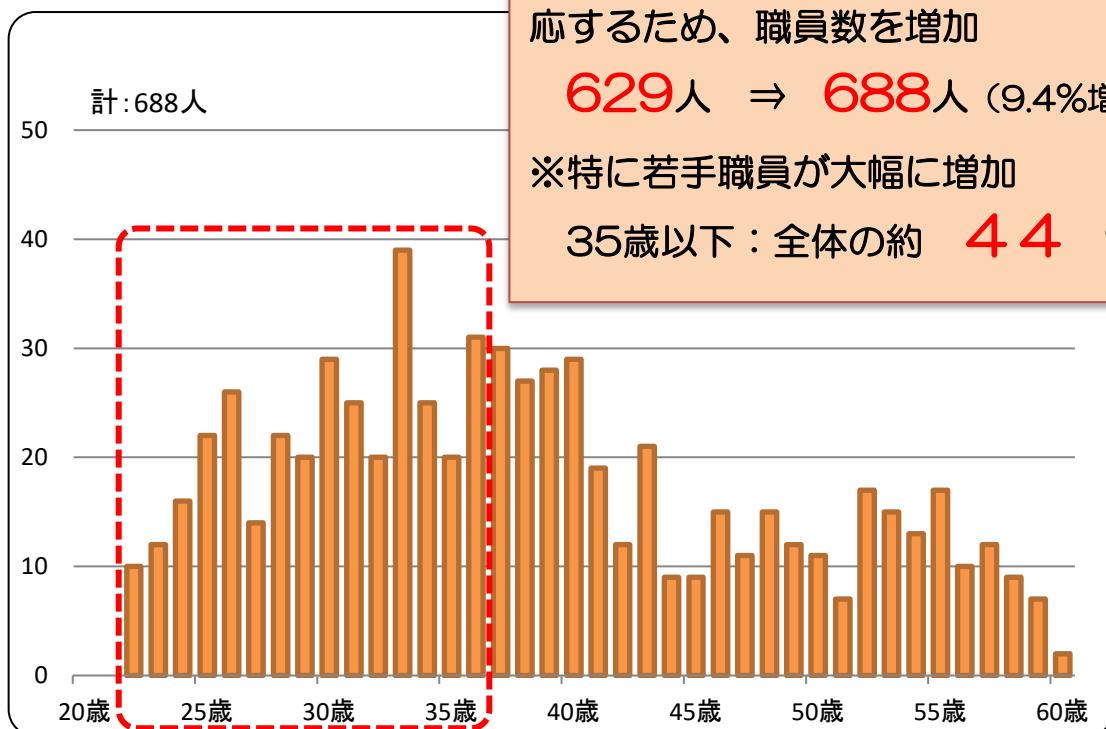

茨木市職員の年齢構成（事務職の例）

■平成20年4月1日時点の年齢構成

■令和4年4月1日時点の年齢構成

職場における若手職員の重要性は増し、

活躍の場が広まっています！