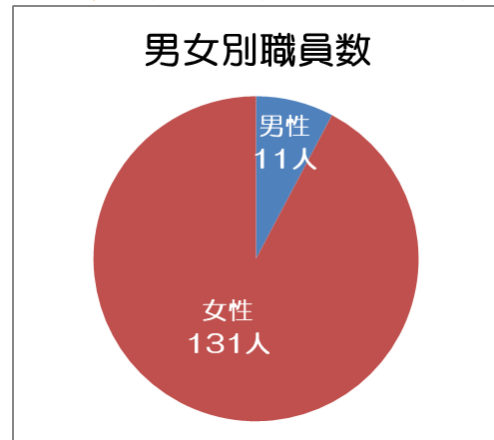

# 現役指導員の構成

(令和5年4月1日現在)

## ■男女別職員数

学童保育指導員合計	142人
うち 男性	11人
女性	131人