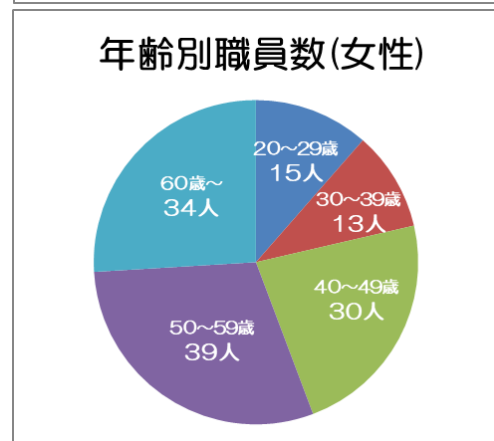

## ■男女別職員数

学童保育指導員合計	142人
うち 男性	11人
女性	131人

## ■年齢別職員数

(男性)

学童保育指導員合計	11人
うち 20~29歳	3人
30~39歳	2人
40~49歳	1人
50~59歳	3人
60歳~	2人

(女性)

学童保育指導員合計	136人
うち 20~29歳	15人
30~39歳	13人
40~49歳	30人
50~59歳	39人
60歳~	34人

## 主任指導員数

学童保育指導員合計	142人
うち 主任指導員	39人
その他指導員	103人