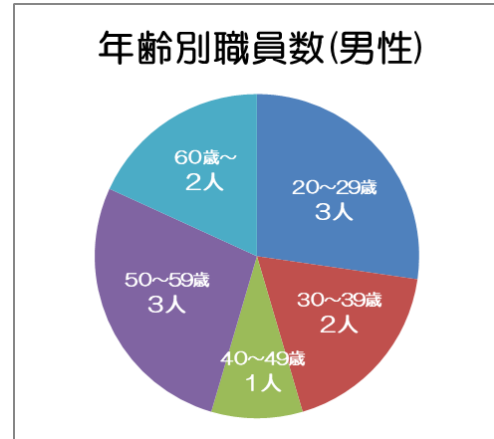

# 現役指導員の構成

(令和5年4月1日現在)

## ■男女別職員数

学童保育指導員合計	142人
うち 男性	11人
女性	131人

## ■年齢別職員数

(男性)

学童保育指導員合計	11人
うち 20~29歳	3人
30~39歳	2人
40~49歳	1人
50~59歳	3人
60歳~	2人

(女性)

学童保育指導員合計	136人
うち 20~29歳	15人
30~39歳	13人
40~49歳	30人
50~59歳	39人
60歳~	34人