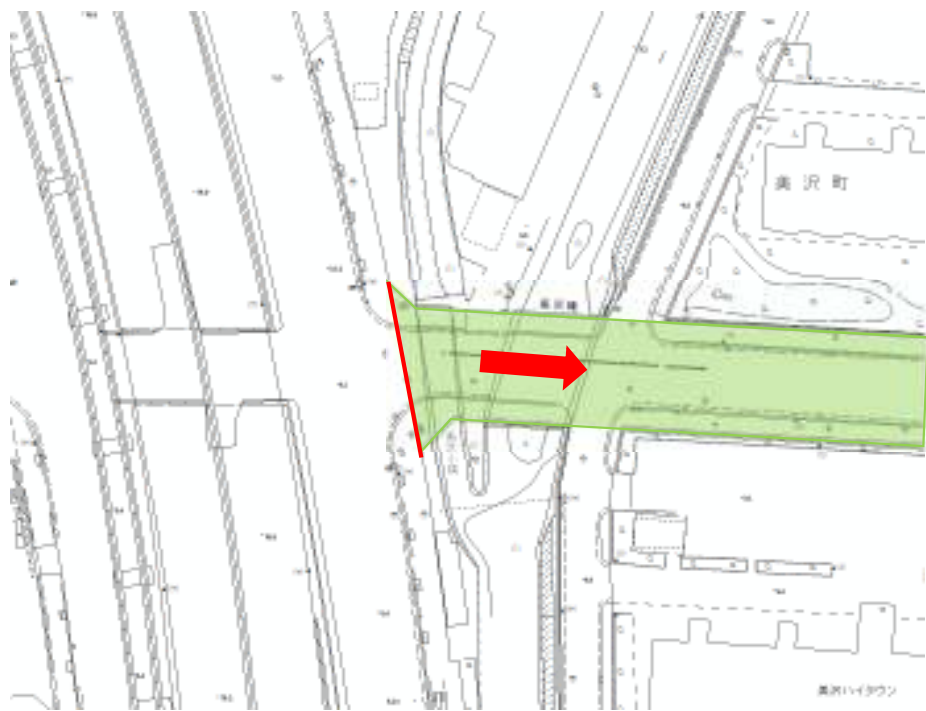

4. 沢良宜西一丁目玉島台線

縮尺1/10000

4

4. 沢良宜西一丁目玉島台線

起点：茨木市美沢町6地先

終点：茨木市玉島台2地先