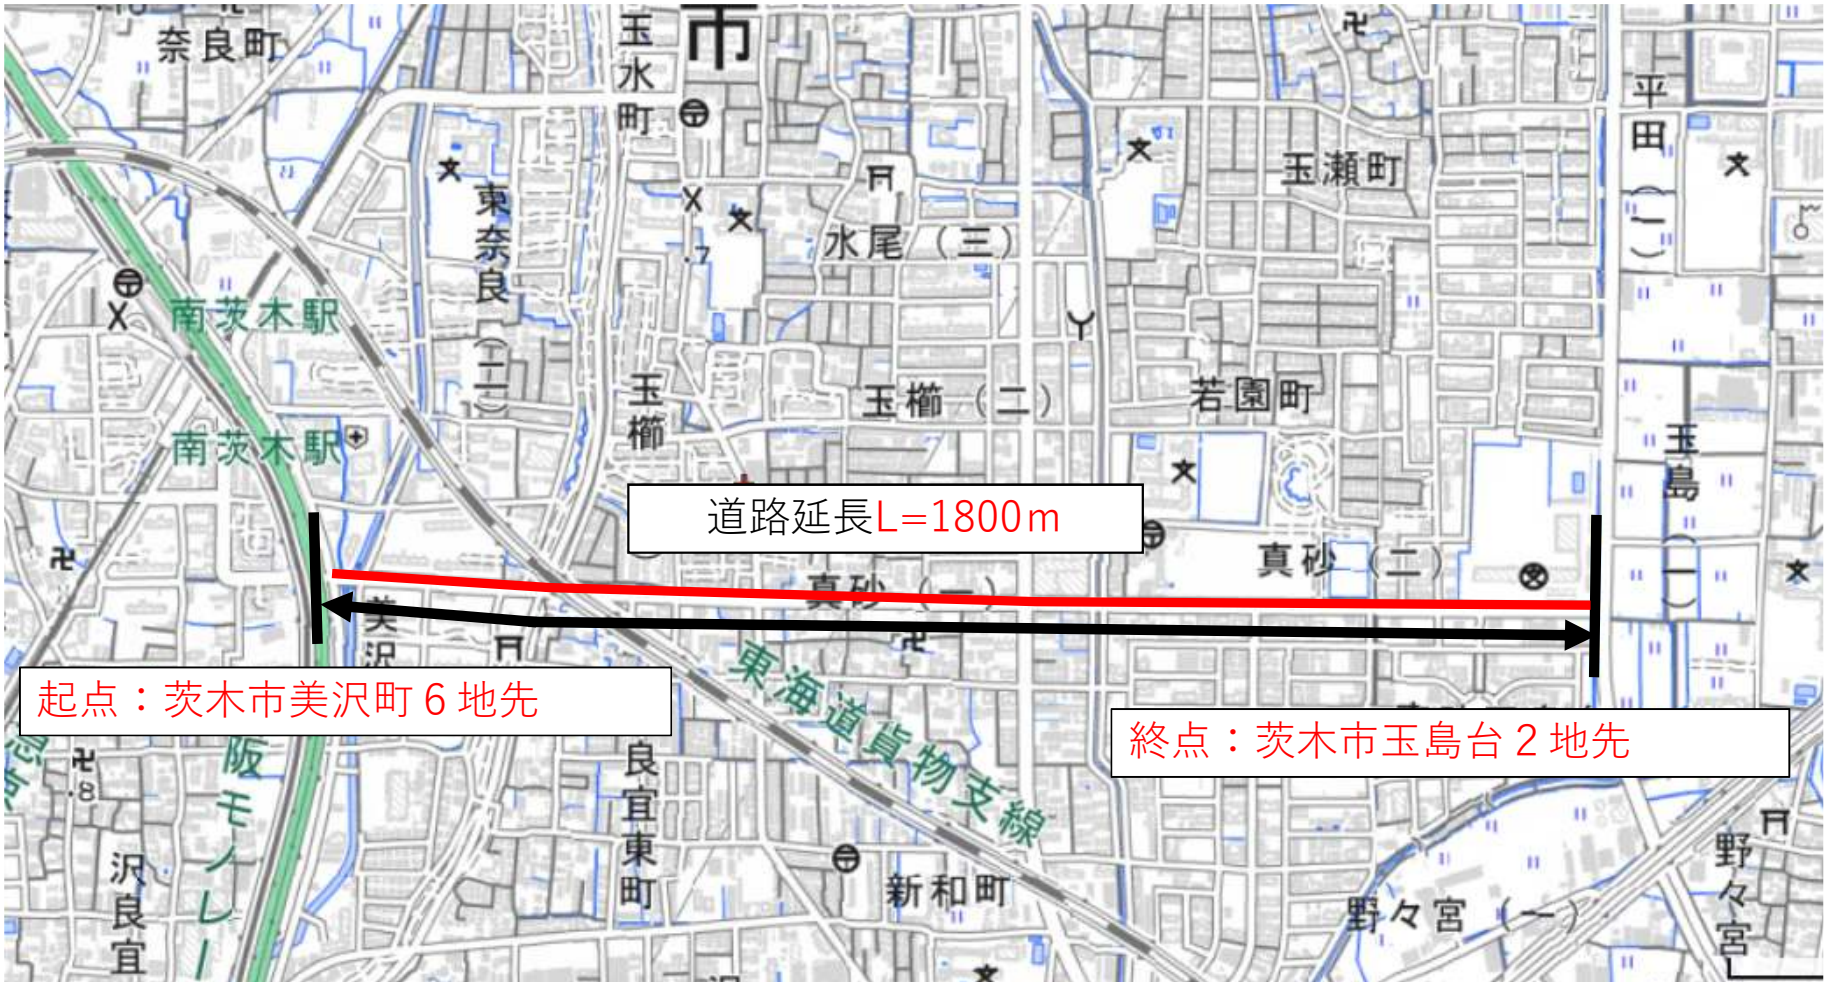

4. 沢良宜西一丁目玉島台線

縮尺1/10000

4

4. 沢良宜西一丁目玉島台線

起点：茨木市美沢町6地先

終点：茨木市玉島台2地先