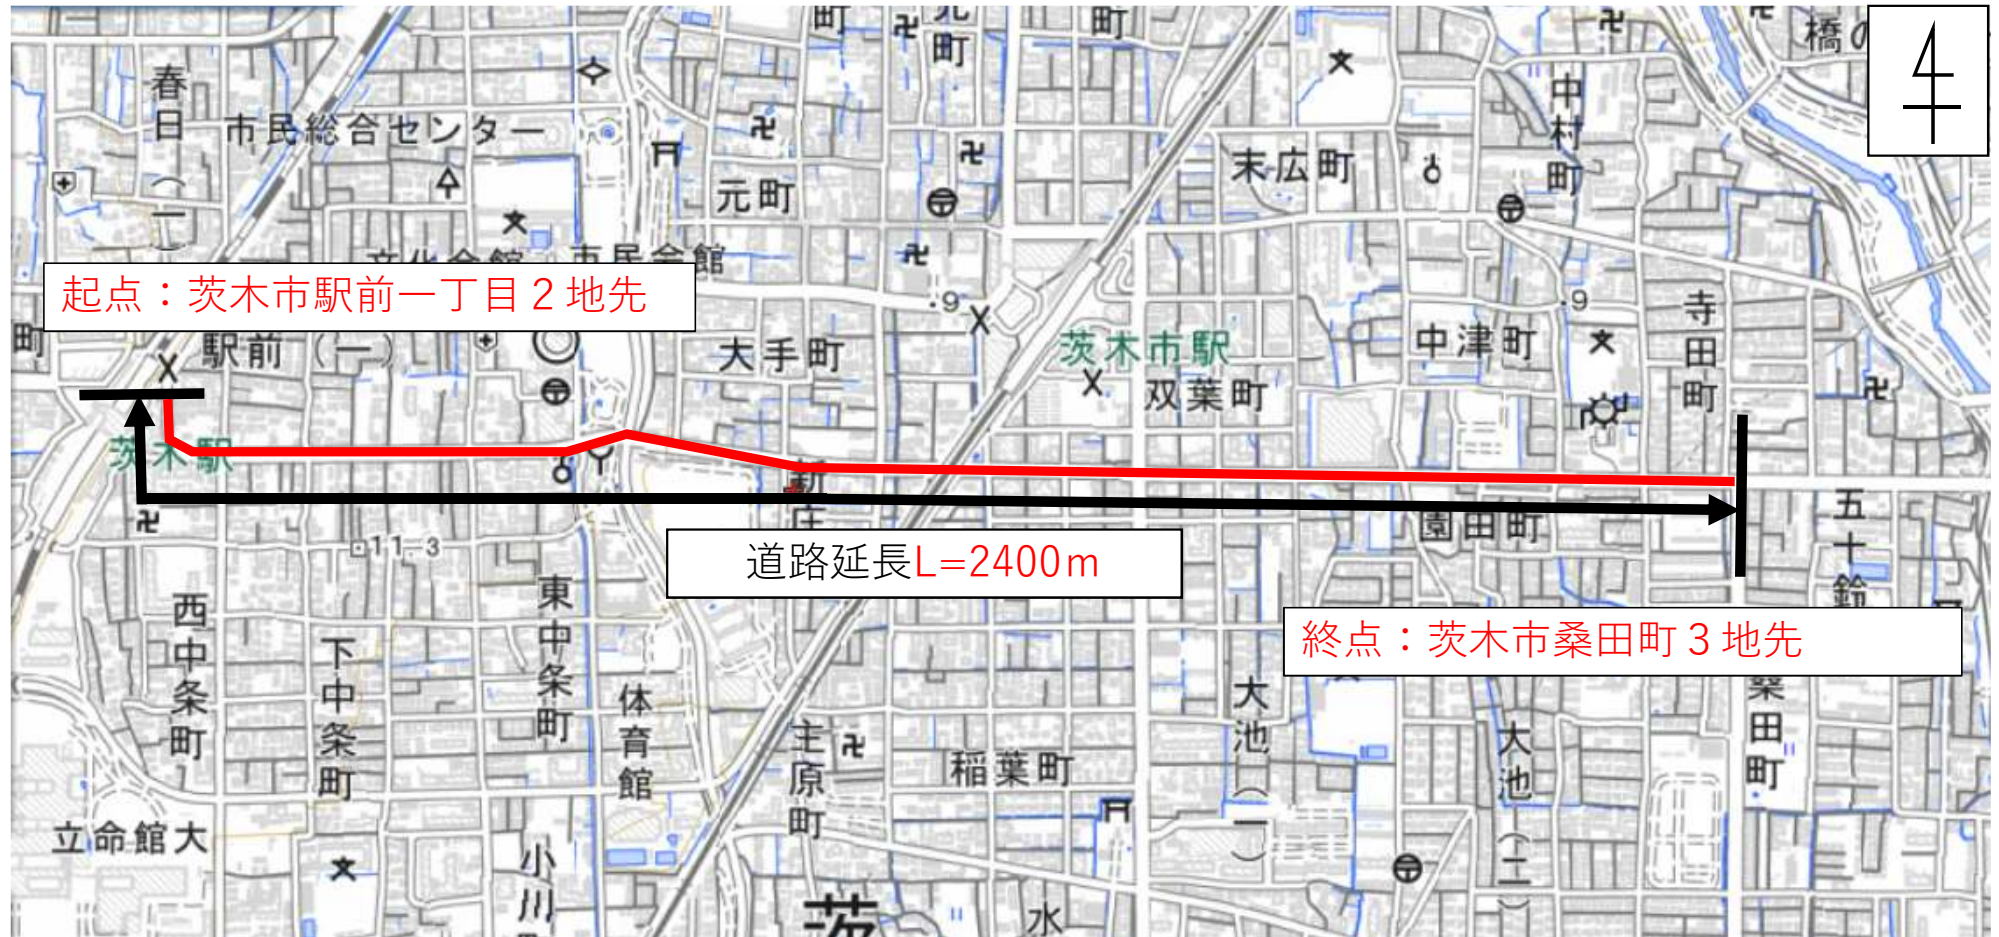

3. 駅前一丁目学園南線

縮尺1/10000

3. 駅前一丁目学園南線

起点：茨木市駅前一丁目2地先

終点：茨木市桑田町3地先