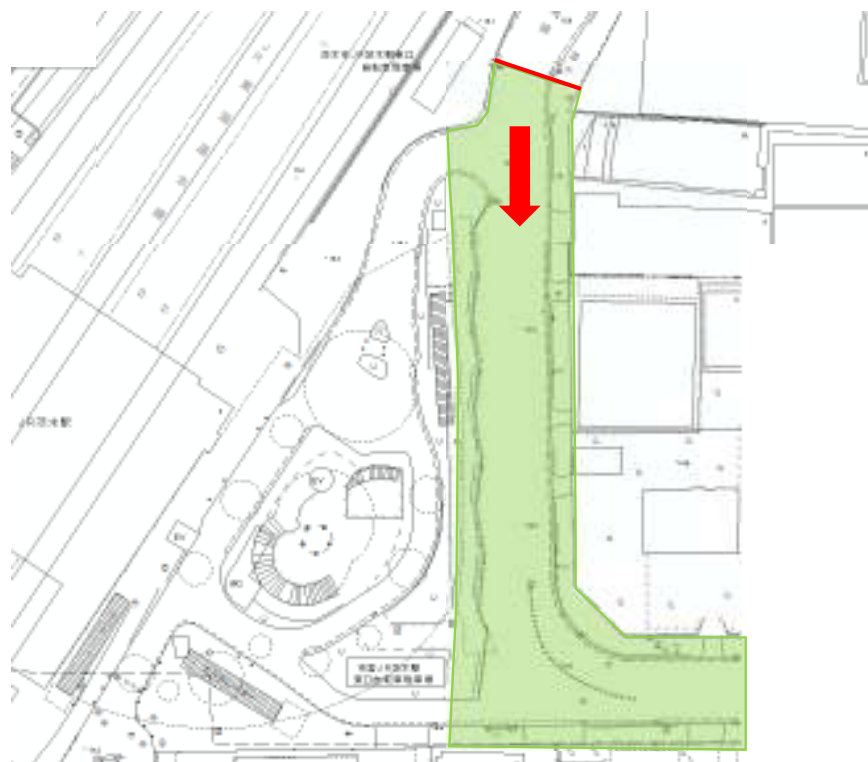

3. 駅前一丁目学園南線

縮尺1/10000

3. 駅前一丁目学園南線

起点：茨木市駅前一丁目2地先

終点：茨木市桑田町3地先