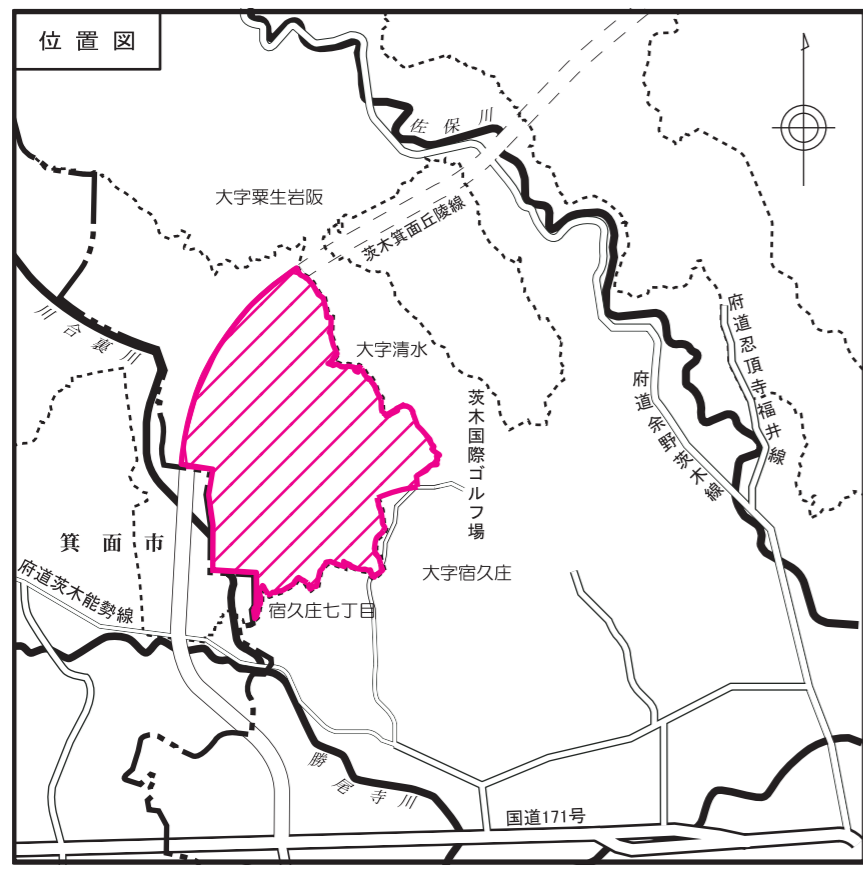

茨木市住居表示案内図

彩都あさぎ一丁目～彩都あさぎ七丁目

実施日 平成16年1月1日

(国際文化公園都市
土地区画整理事業施行地区)

大字栗生岩阪

大字清水

彩都あさぎ七丁目

彩都あさぎ一丁目

彩都あさぎ六丁目

彩都あさぎ二丁目

彩都あさぎ五丁目

彩都あさぎ三丁目

彩都あさぎ四丁目

箕面市

川合裏川
緑地

宿久庄七丁目

宿久庄四丁目

国
文
都
市
4
号
線

山
麓
線

近隣公園

茨木市立彩都西小学校
(旧(仮称)第32小学校)
大字清水40の9

街区公園

街区公園

街区公園

中学校予定地

彩都受水場

あさぎ配水池

大字宿久庄

凡	例
-----	国際文化公園都市 土地区画整理事業施行区域界
-----	行政界
-----	町界
-----	彩都あさぎ一丁目 町名
-----	街区界
⑧	街区符号
1	住居番号
大字清水40の9	旧番地
+	道路

平成15年10月作成

茨木市都市整備部都市計画課
電話 (072) 620-1660 (直通)