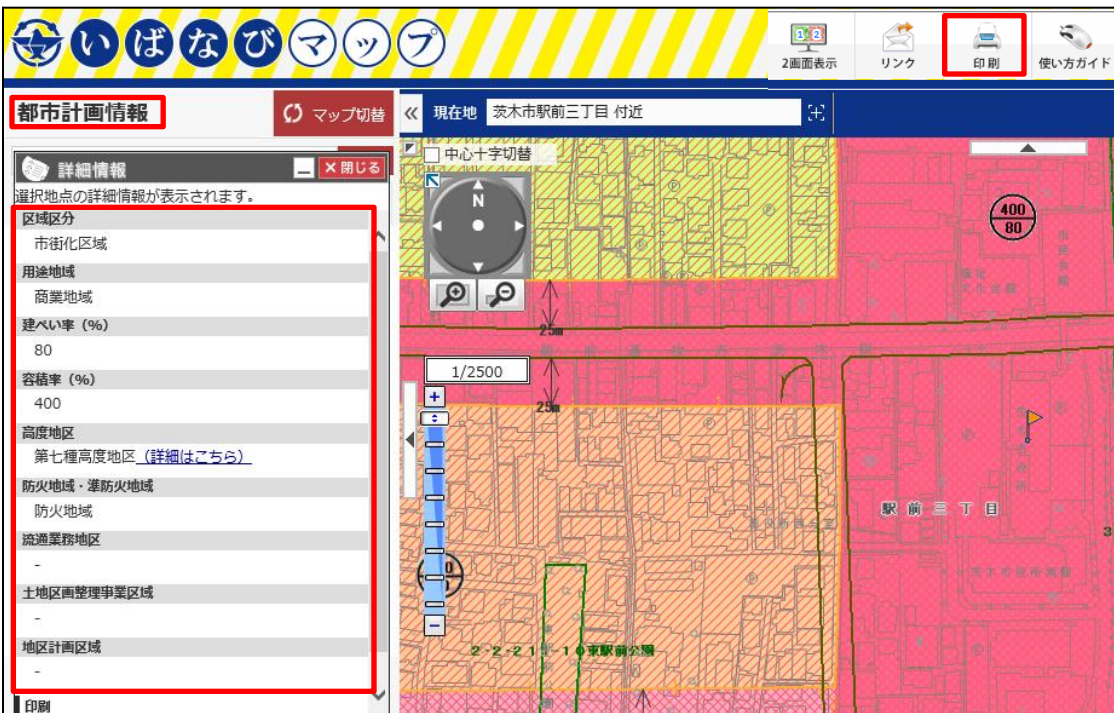

市政情報

入札契約情報
よくあるご質問

1 茨木市ホームページ「いばナビマップ」のバナーを選択

いばナビマップ

使い方ガイド

「いばナビマップ」とは...
地図を利用して茨木市の行政情報や地域情報を公開・提供するサイトです。

掲載マップ一覧

ご覧になりたい情報マップの地図検索をクリックすると、検索トップページに遷移します。

施設情報
施設情報を検索できます。

洪水・内水ハザードマップ
洪水・内水に関するハザード情報を検索できます。

地震ハザードマップ
地震に関するハザード情報を検索できます。

都市計画情報
都市計画情報を検索できます。

スマートフォンサイトはこちら

QRコードをお読みください。
(一部未対応の機種があります)

2 【都市計画情報】
又は、地形図を印刷
する場合は【施設情報】
を選択

都市計画情報の閲覧・印刷

【都市計画情報】

3 当該地をダブルクリックすると左側に都市計画情報が表示されます

地形図の印刷

【施設情報】

4 「地形図」「全てははずす」「1/2500」を選択すると地形図が表示されます