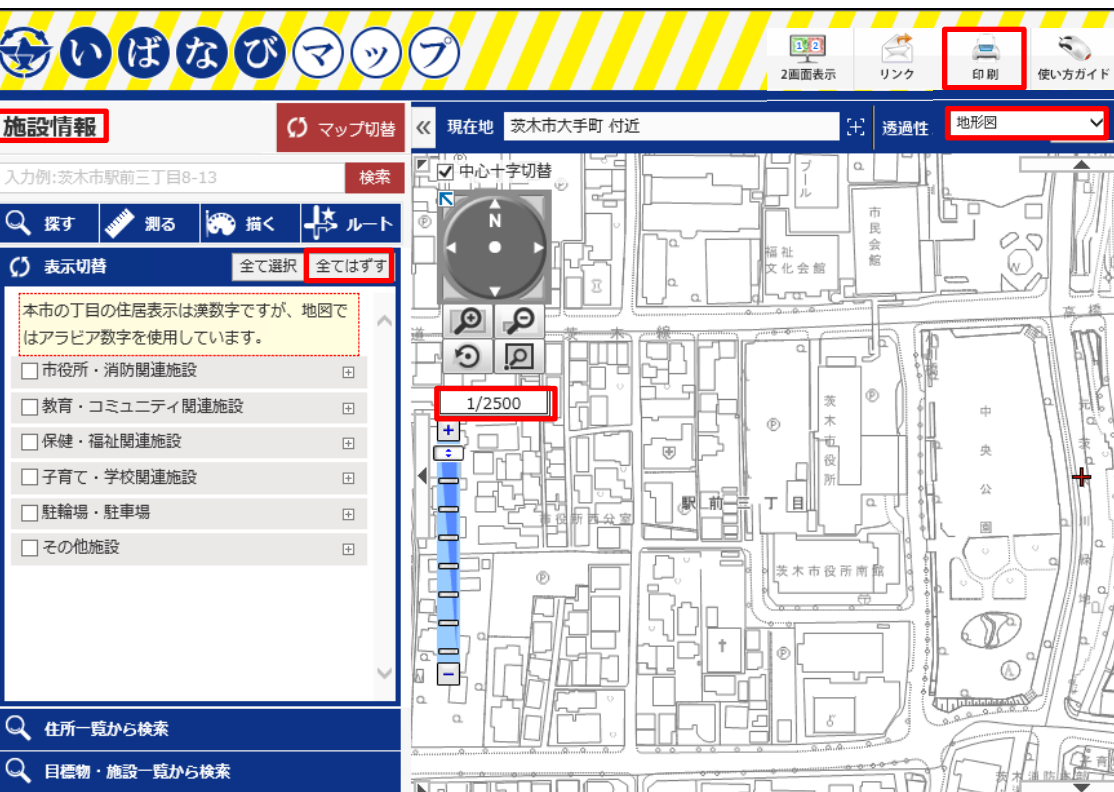

市政情報

入札契約情報
よくあるご質問

1 茨木市ホームページ「いばナビマップ」のバナーを選択

いばナビマップ

使い方ガイド

「いばナビマップ」とは...
地図を利用して茨木市の行政情報や地域情報を公開・提供するサイトです。

掲載マップ一覧

ご覧になりたい情報マップの地図検索をクリックすると、検索トップページに遷移します。

施設情報
施設情報を検索できます。

洪水・内水ハザードマップ
洪水・内水に関するハザード情報を検索できます。

地震ハザードマップ
地震に関するハザード情報を検索できます。

都市計画情報
都市計画情報を検索できます。

スマートフォンサイトはこちら

QRコードをお読みください。
(一部未対応の機種があります)

2 【都市計画情報】
又は、地形図を印刷
する場合は【施設情報】
を選択

都市計画情報の閲覧・印刷

【都市計画情報】

3 当該地をダブルクリックすると左側に都市計画情報が表示されます

地形図の印刷

【施設情報】

4 「地形図」「全てははずす」「1/2500」を選択すると地形図が表示されます