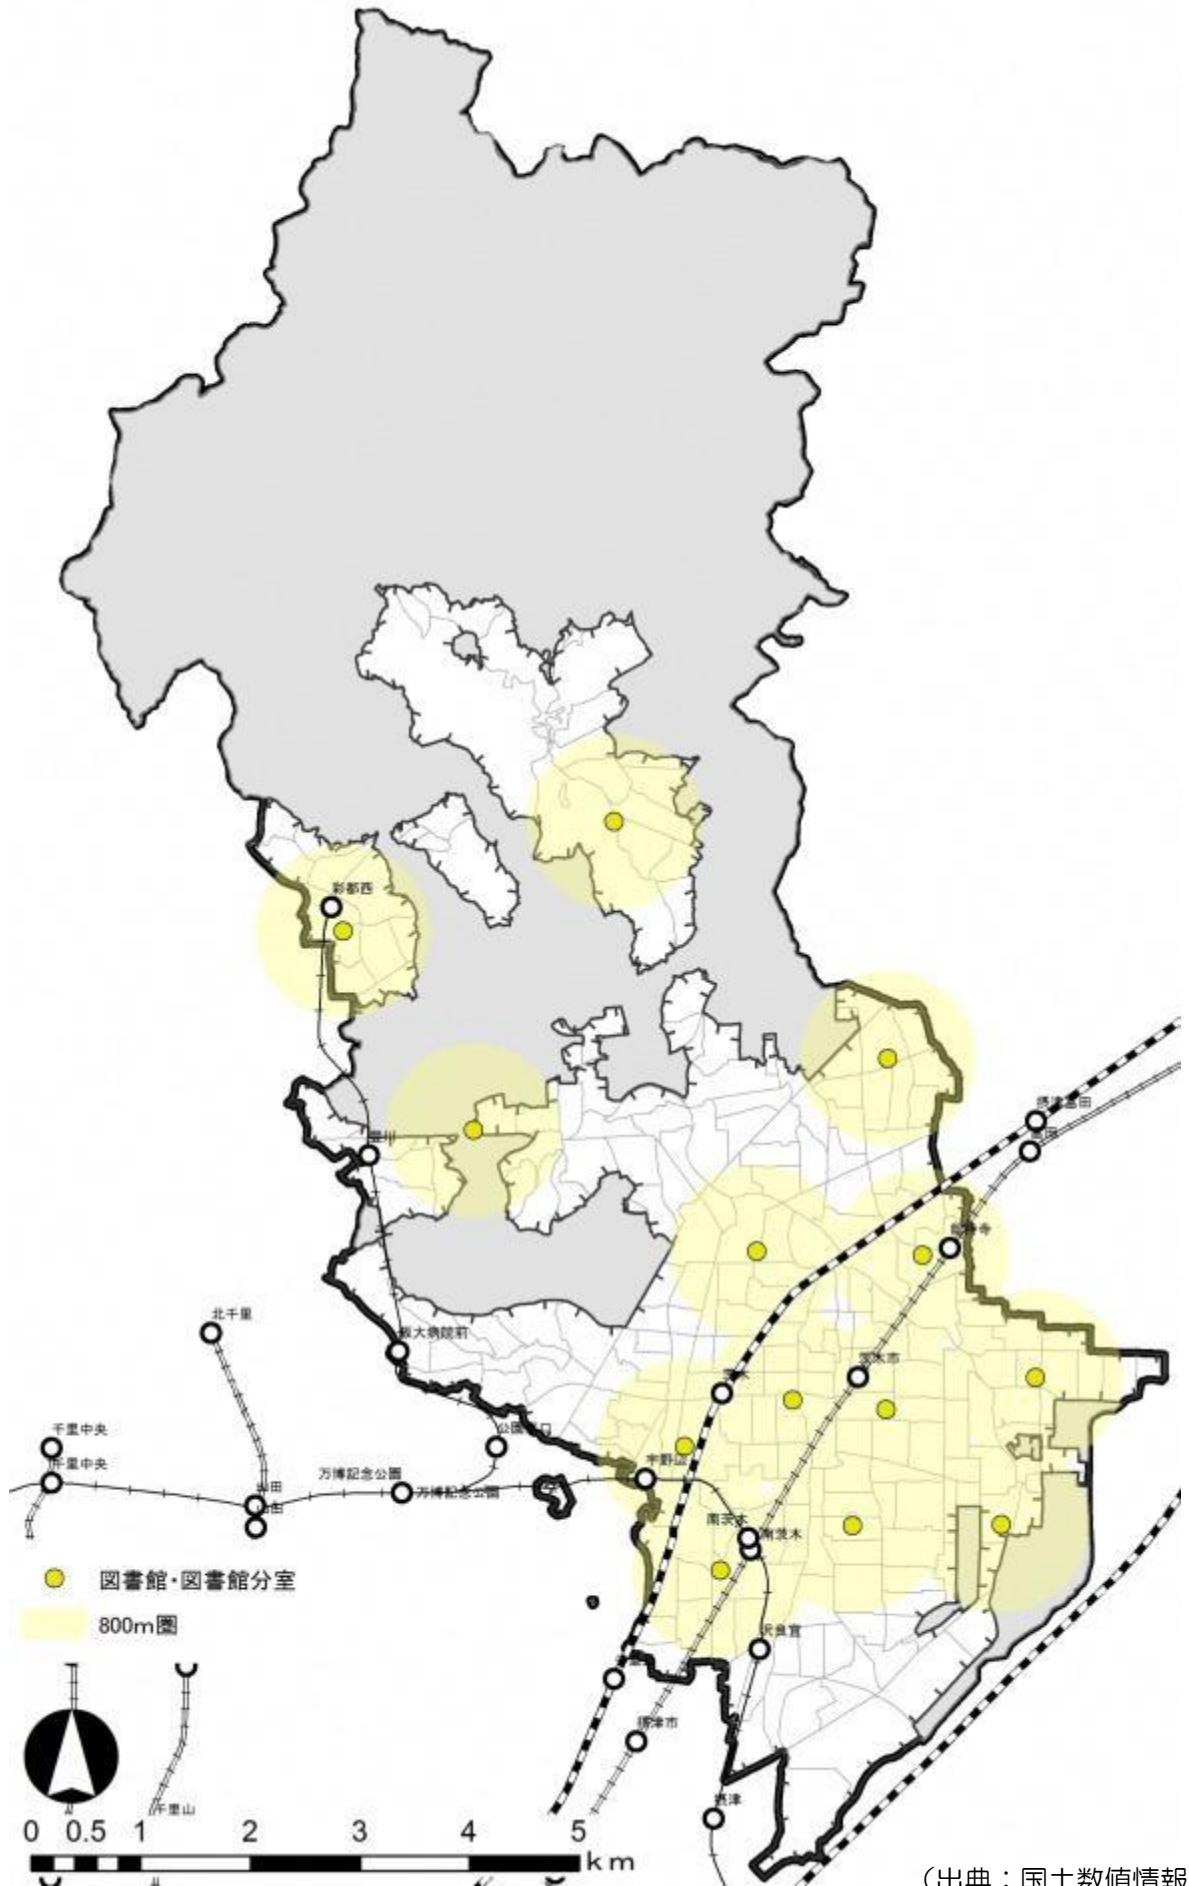

図書館等の立地状況

(出典：国土数値情報)