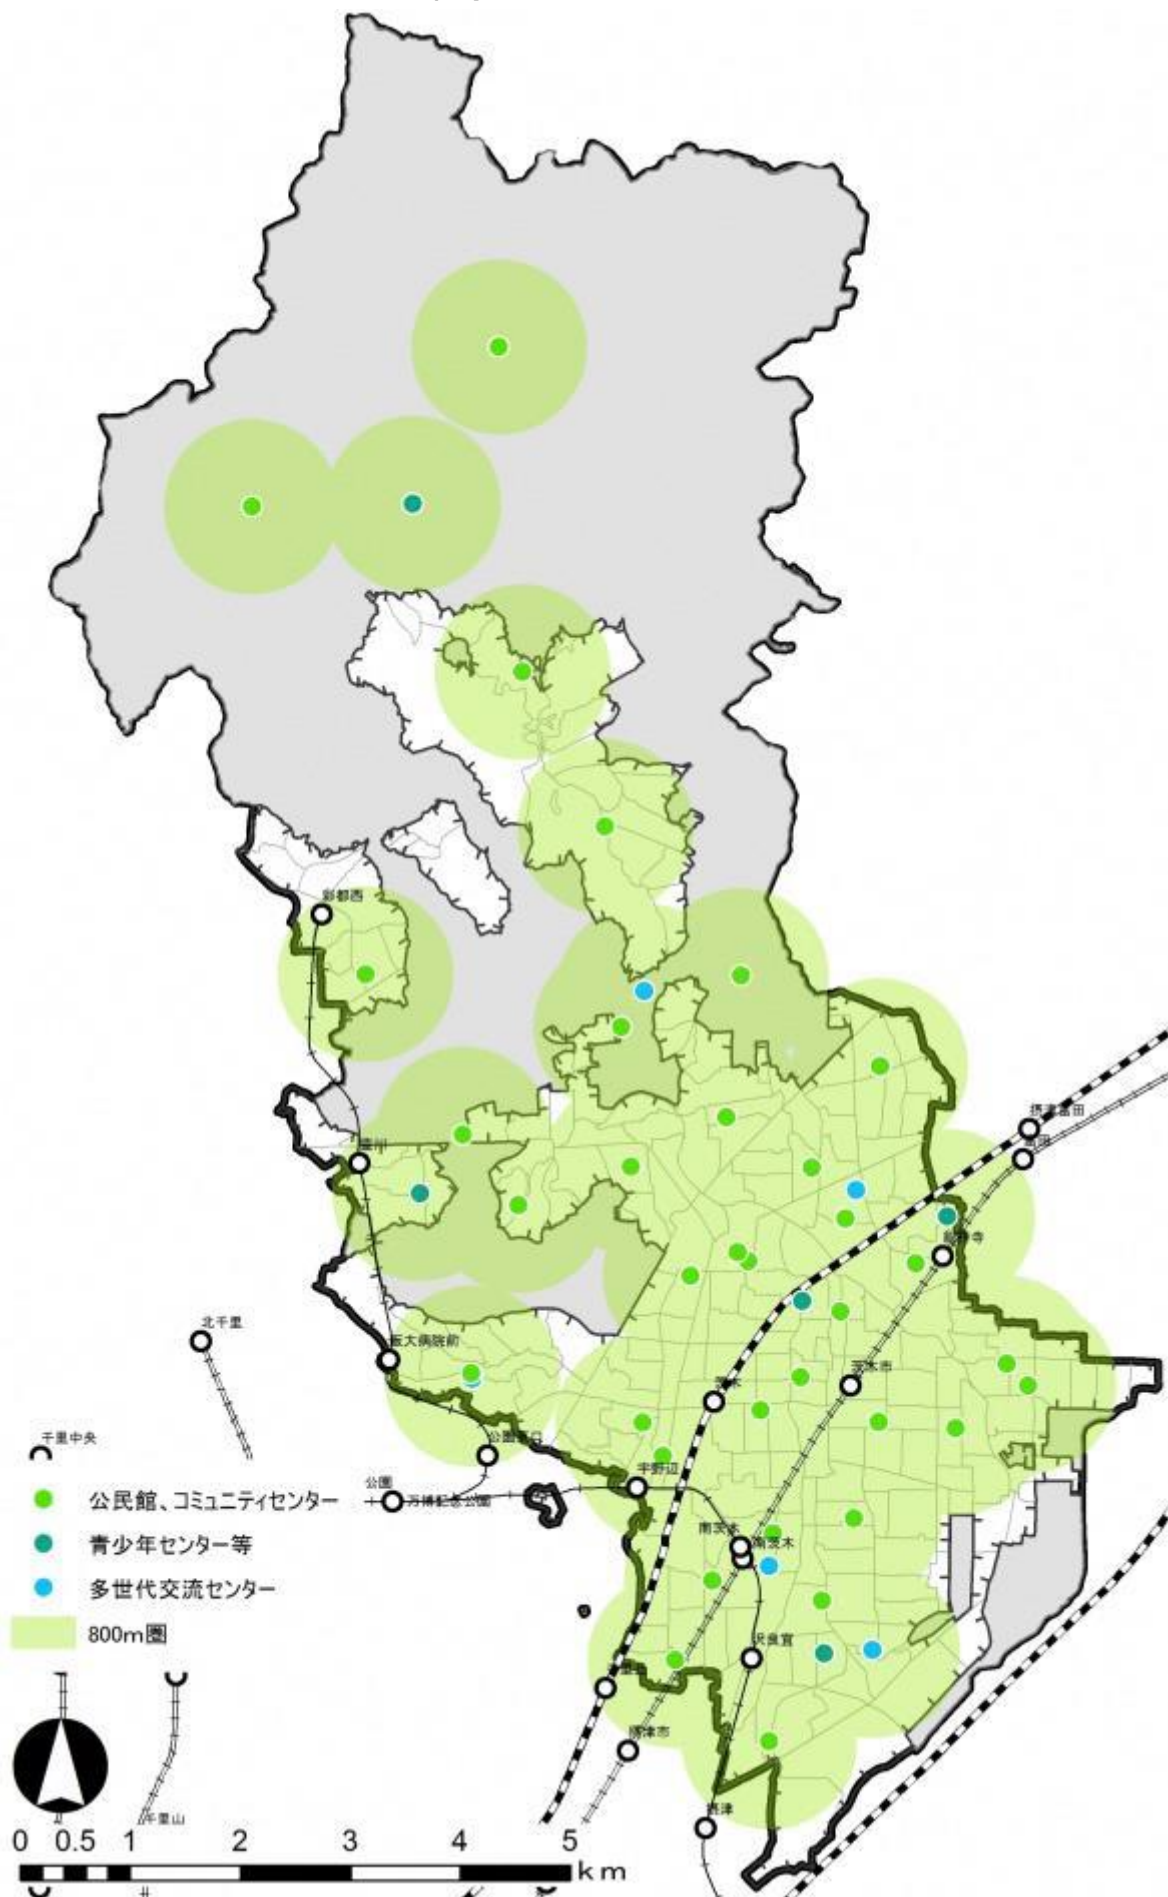

# バスの運行状況

## 保育所等通所型施設の立地状況

(出典：国土数値情報、茨木市子ども・子育て支援事業計画)

# こども健康センター等の立地状況

(出典：国土数値情報、茨木市子ども・子育て支援事業計画)

## 公民館等の立地状況

(出典：国土数値情報)