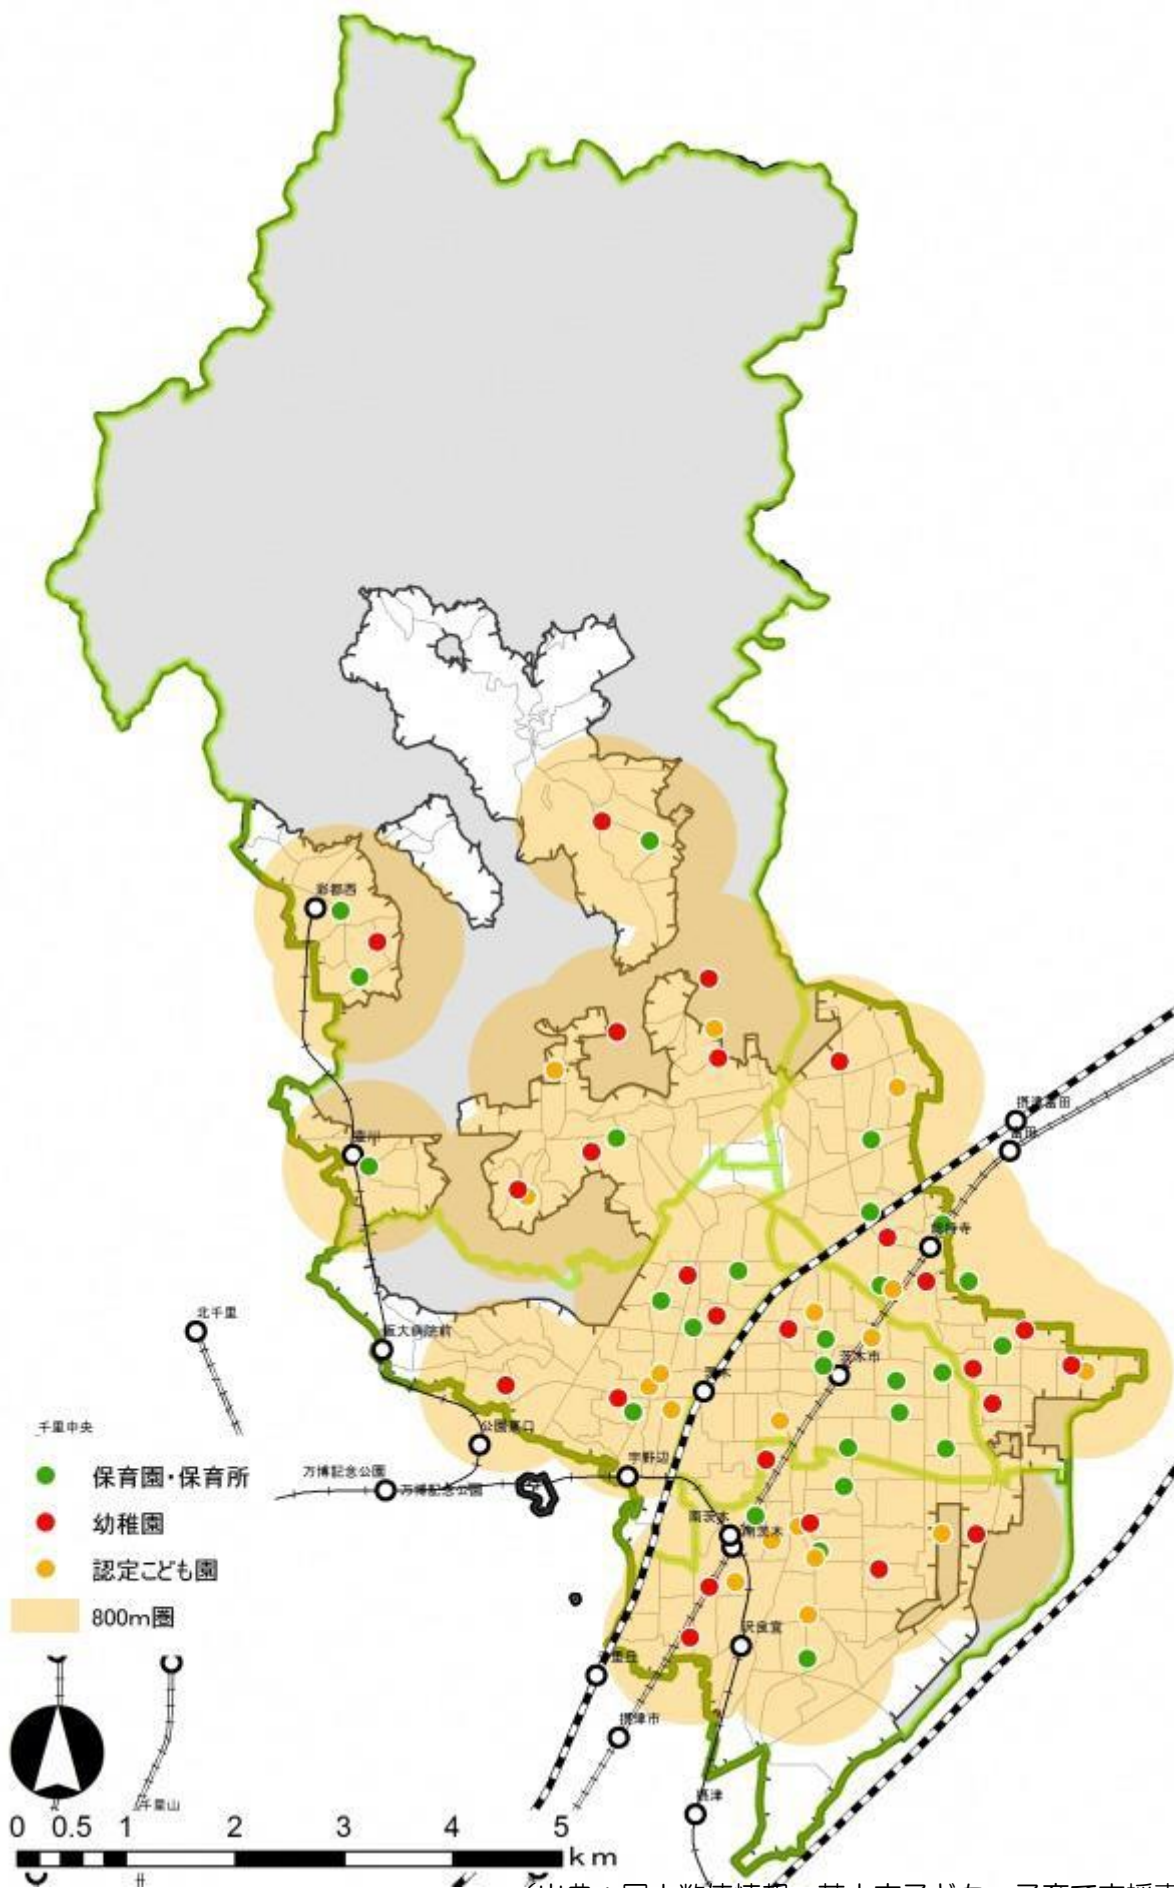

# バスの運行状況

## 保育所等通所型施設の立地状況

(出典：国土数値情報、茨木市子ども・子育て支援事業計画)

# こども健康センター等の立地状況

(出典：国土数値情報、茨木市子ども・子育て支援事業計画)

## 商業施設(スーパー)の立地状況