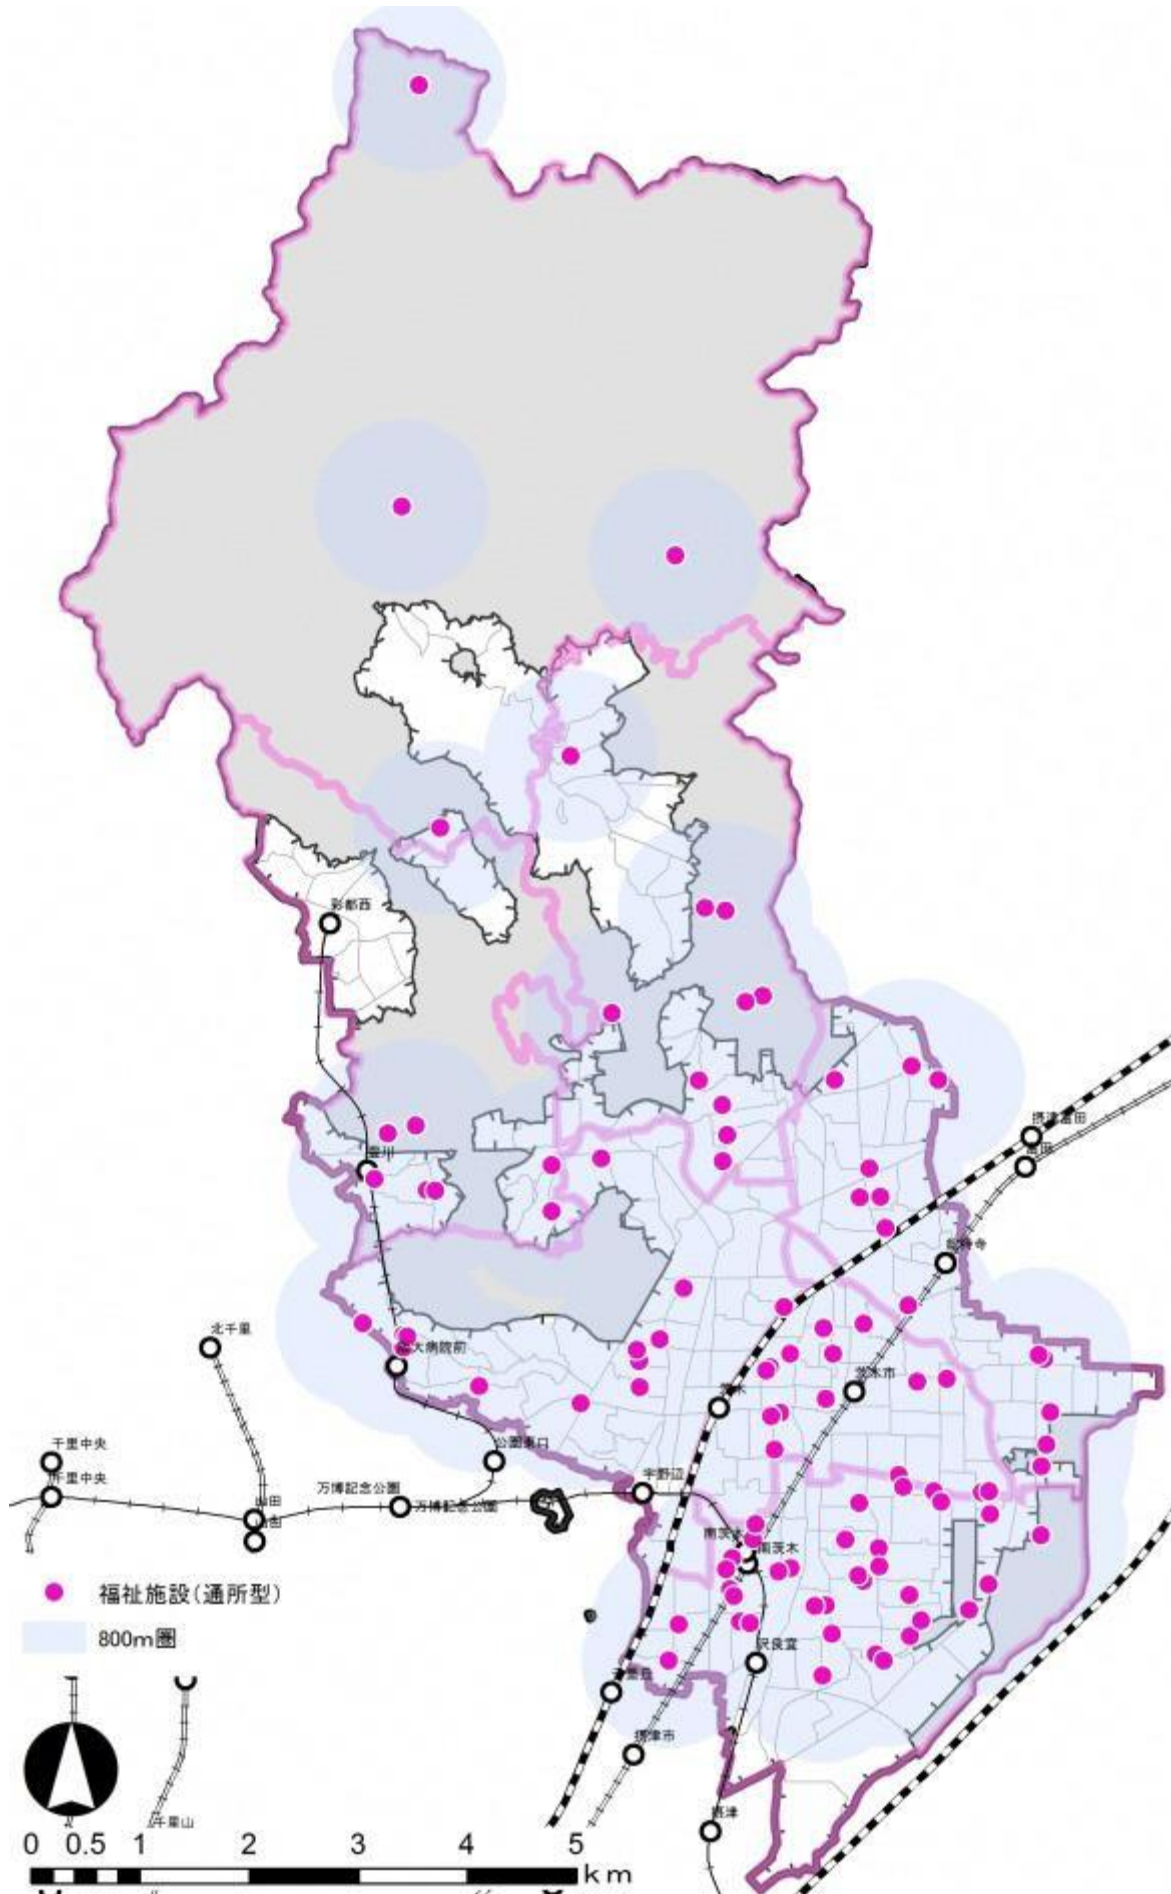

■福祉分野

通所型福祉施設の立地状況

(出典：国土数値情報、茨木市総合保健福祉計画)