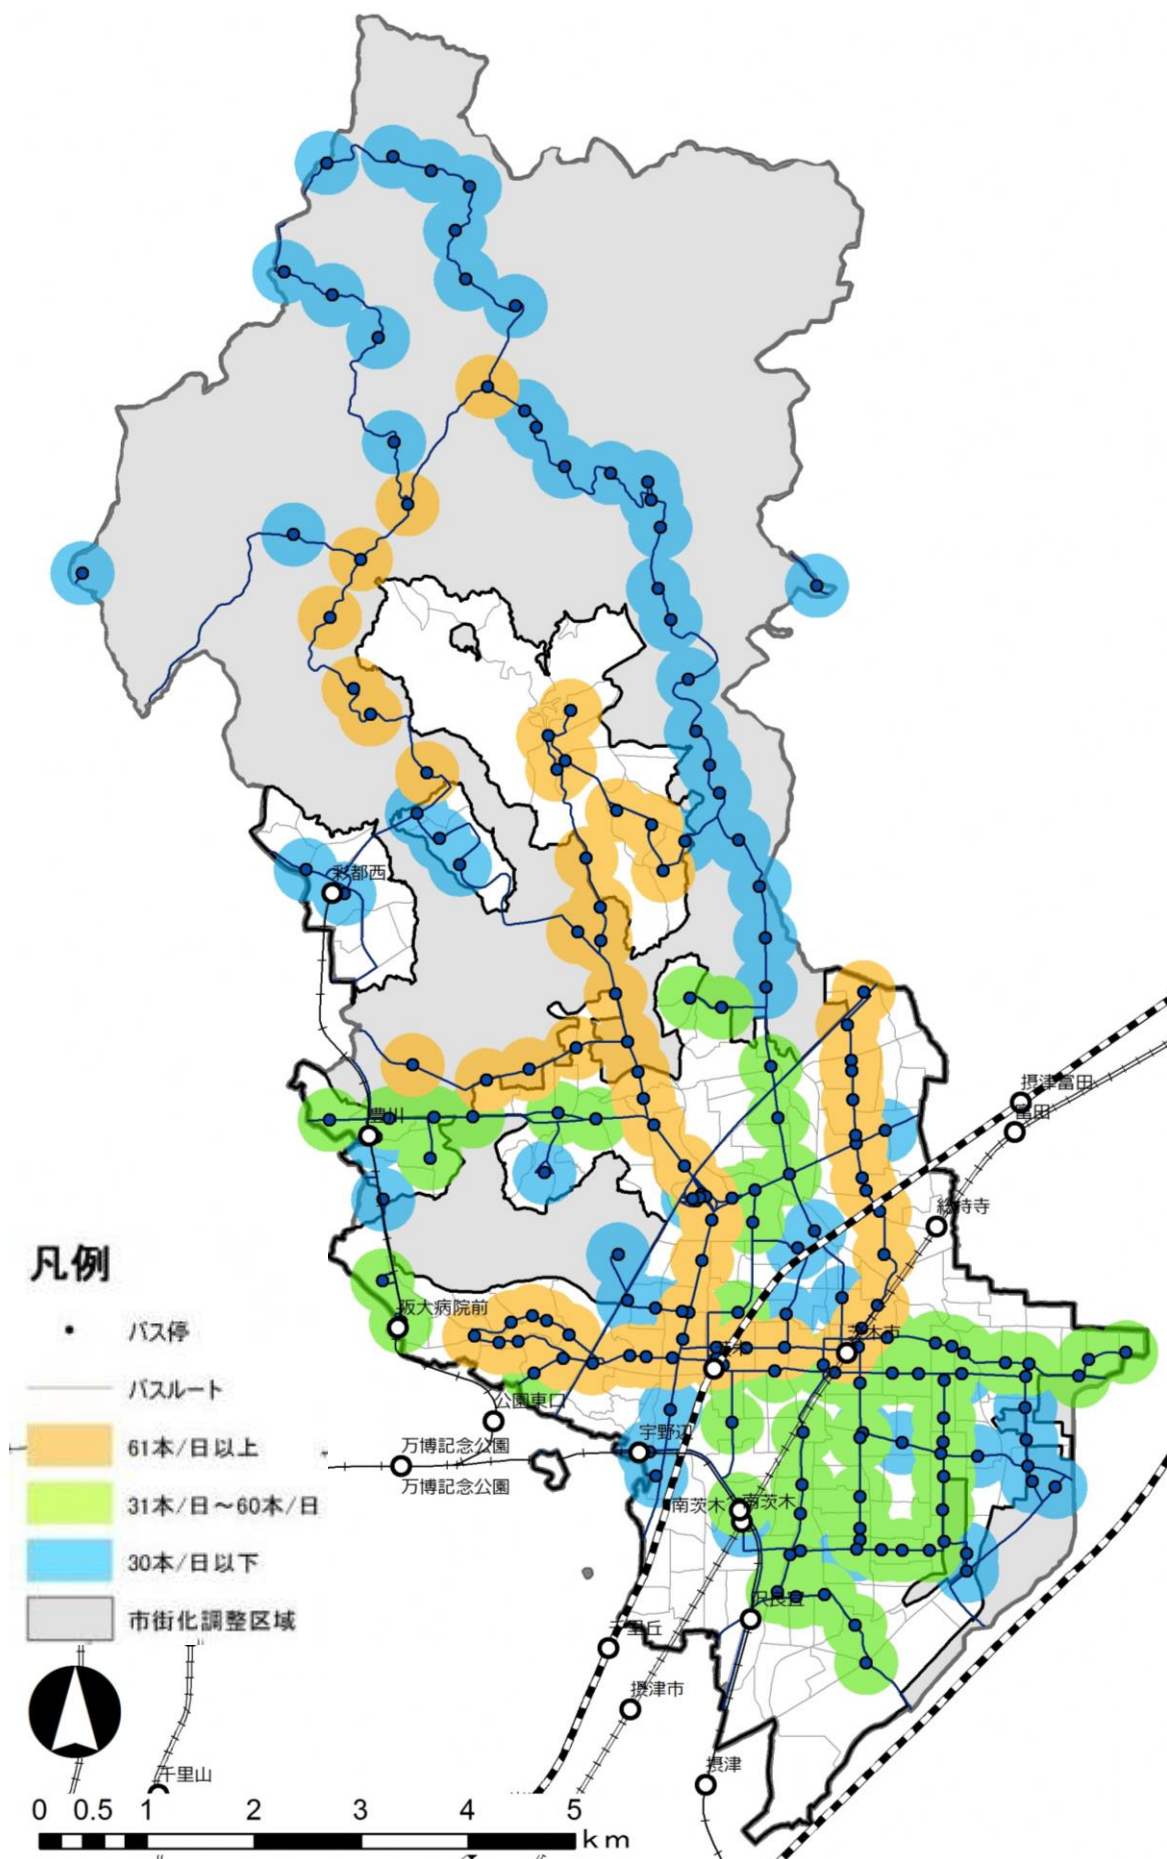

# バスの運行状況

## 保育所等通所型施設の立地状況

(出典：国土数値情報、茨木市子ども・子育て支援事業計画)

# こども健康センター等の立地状況

(出典：国土数値情報、茨木市子ども・子育て支援事業計画)

# 病院の立地状況

(出典：国土数値情報)