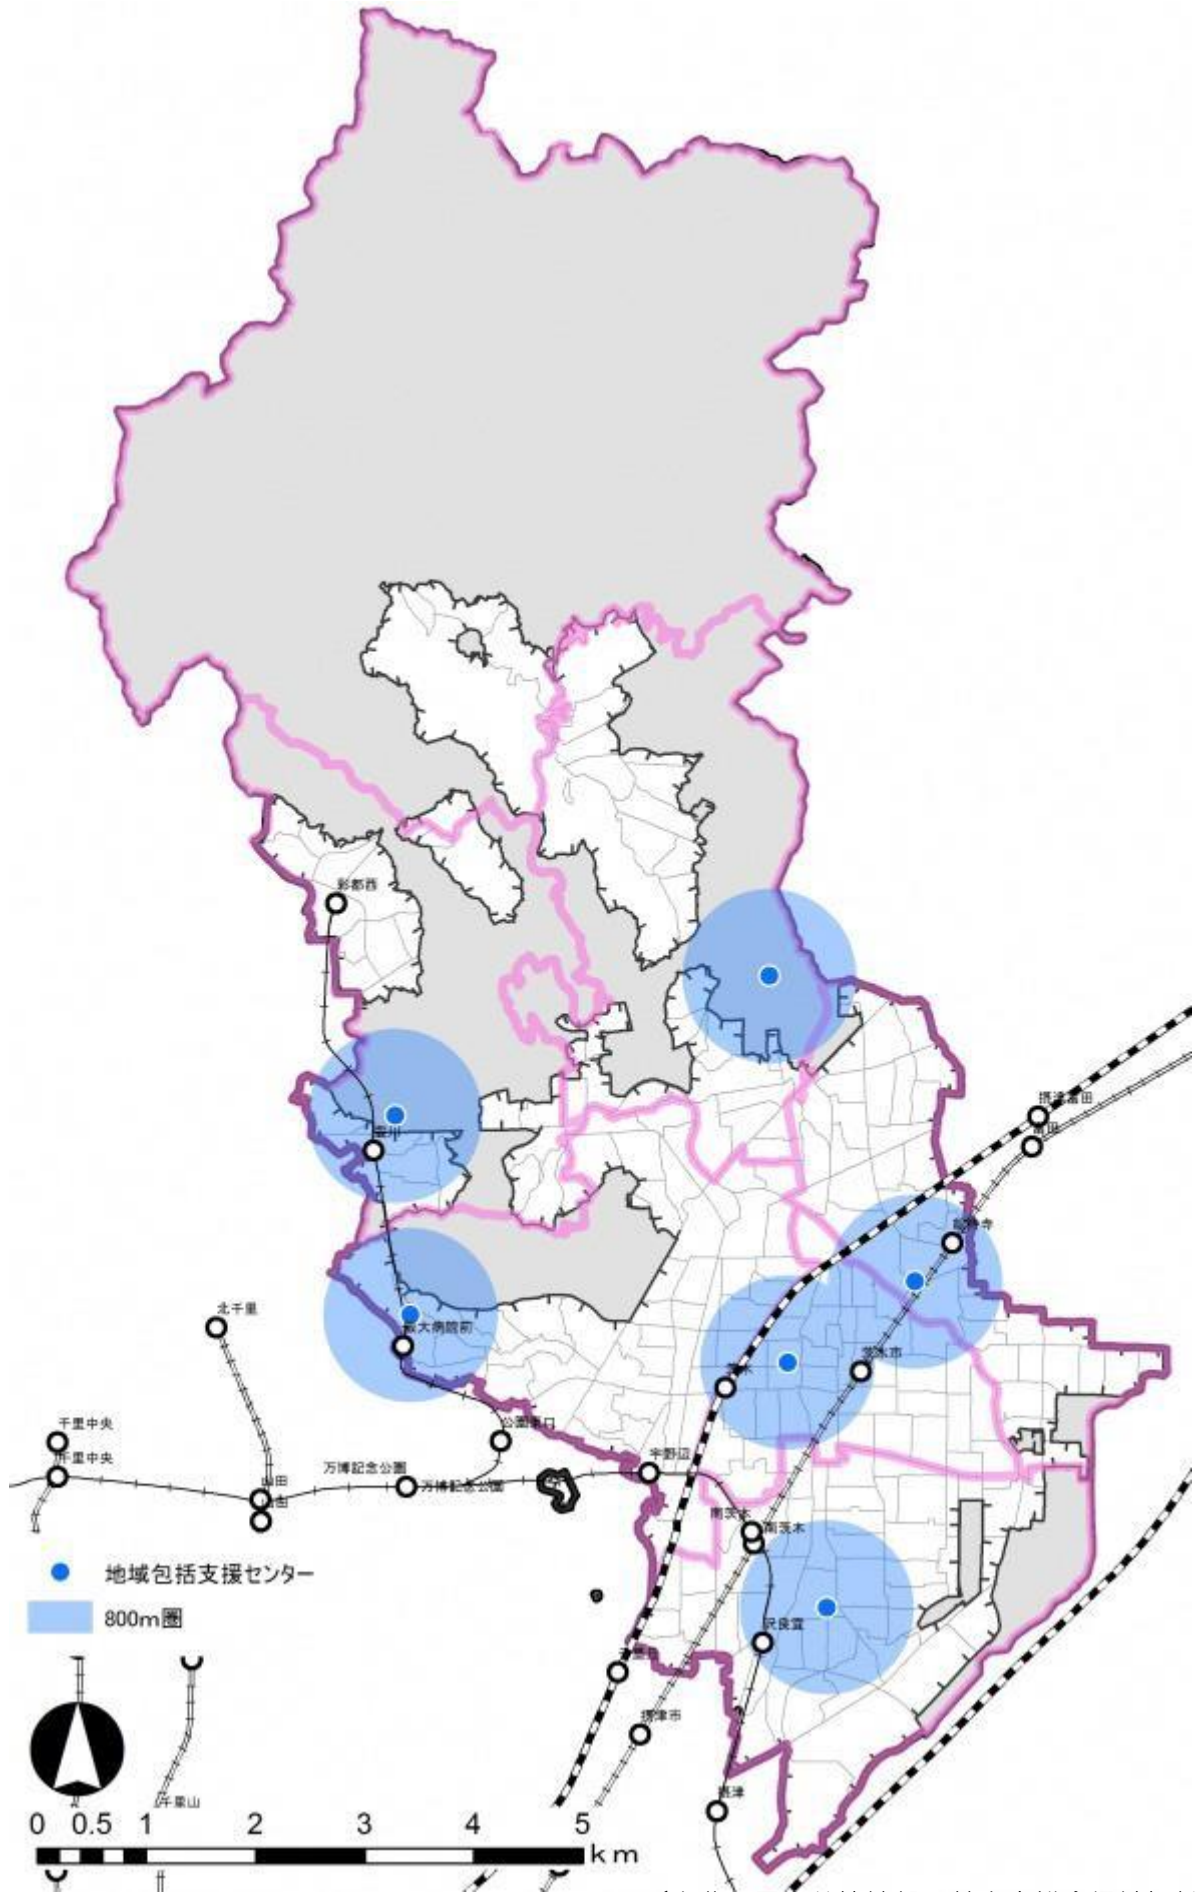

地域包括支援センターの立地状況

(出典：国土数値情報、茨木市総合保健福祉計画)