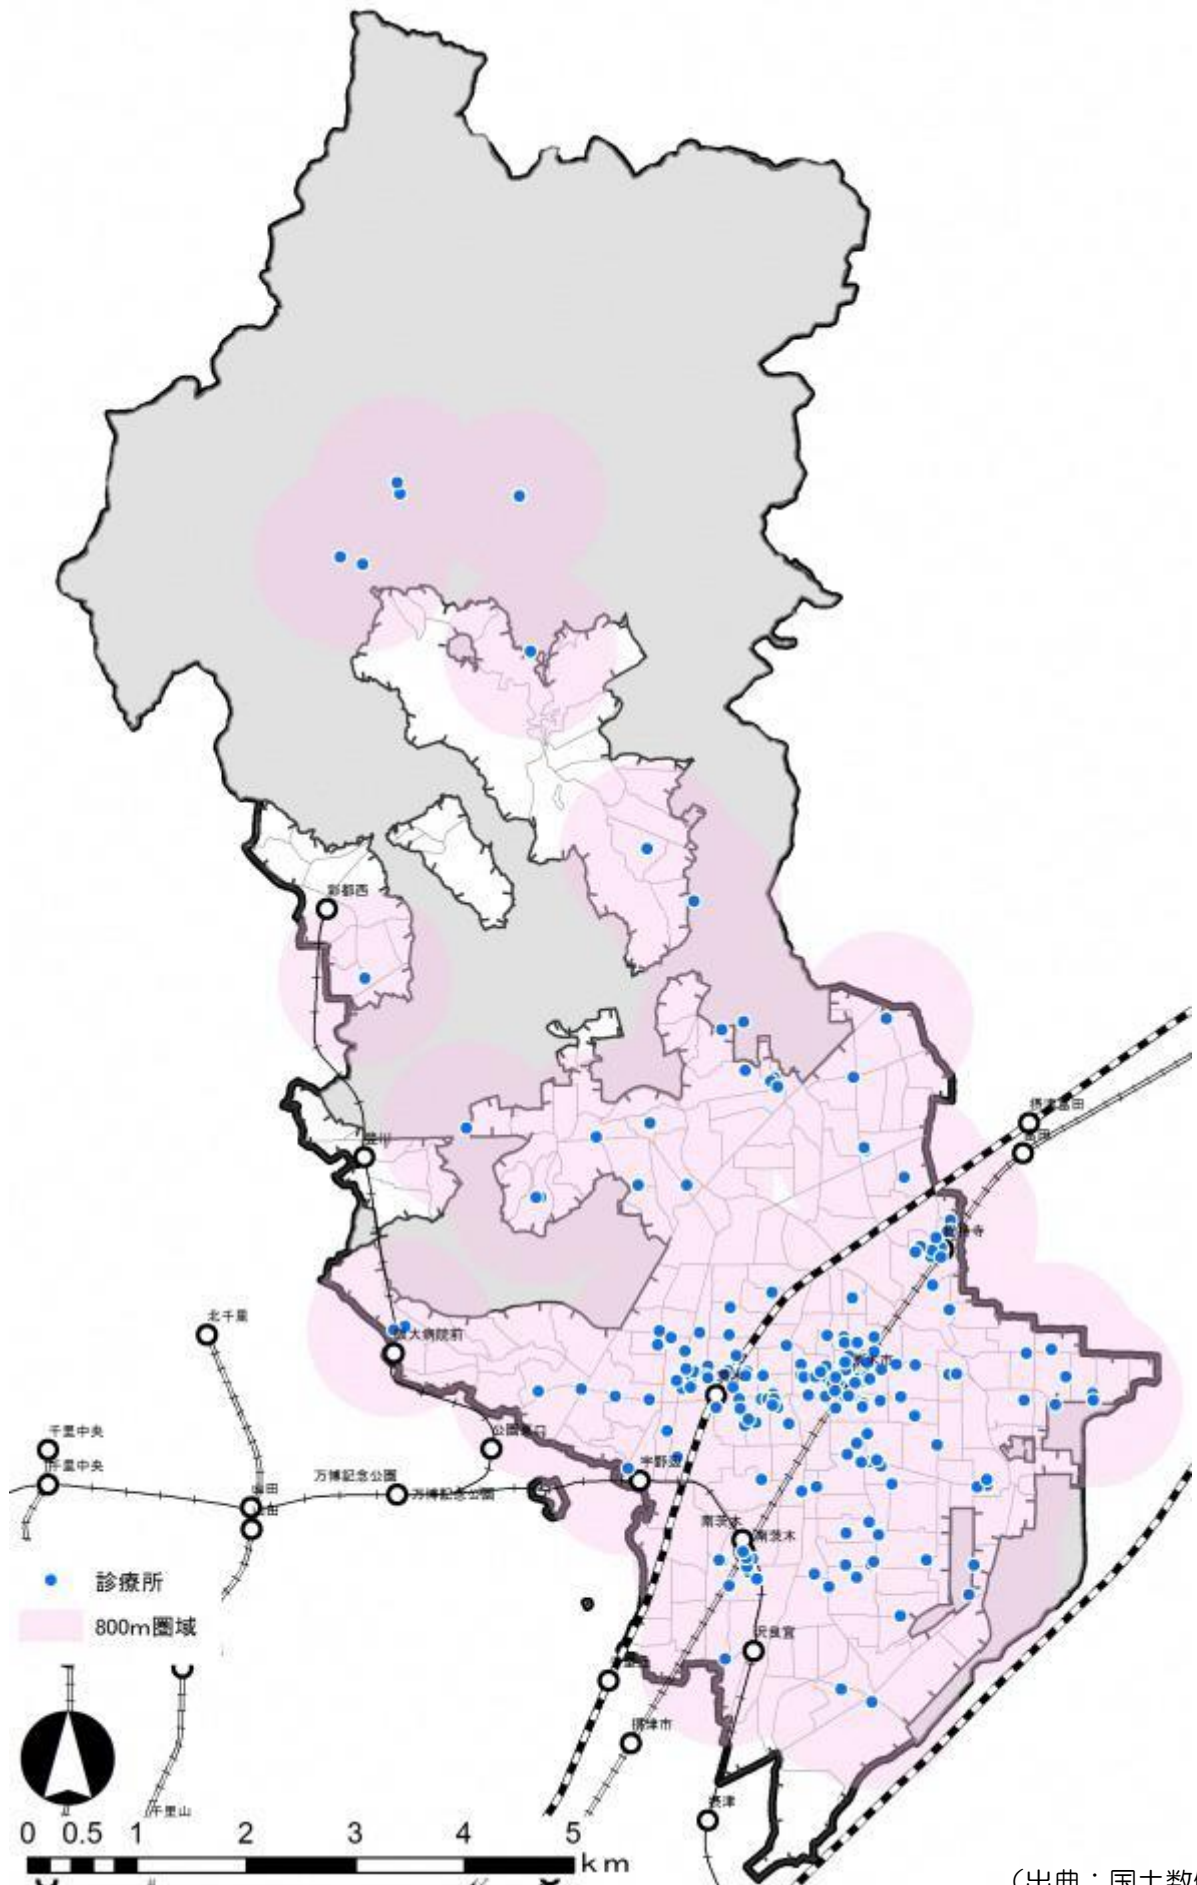

■医療分野

診療所の立地状況

(出典：国土数値情報)