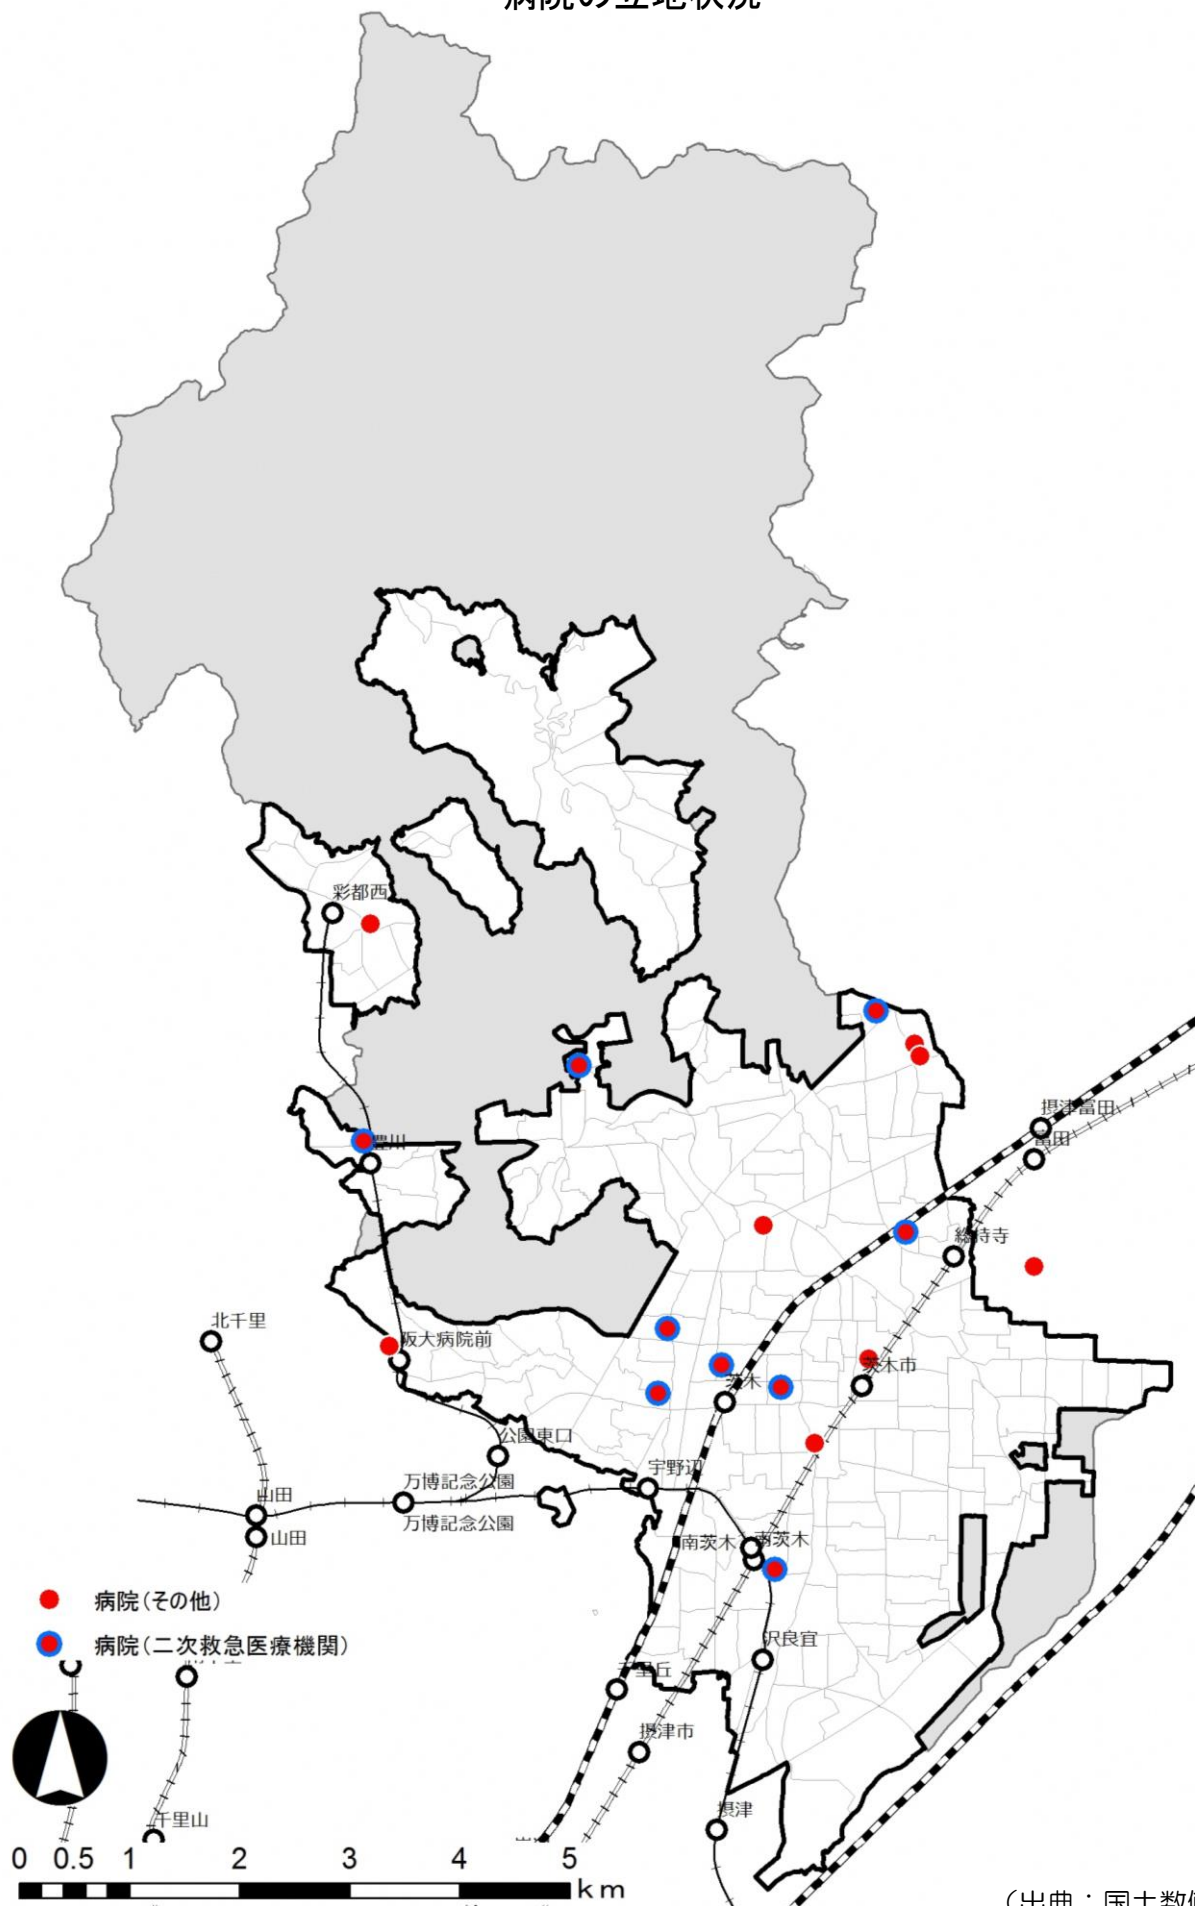

# 地域包括支援センターの立地状況

(出典：国土数値情報、茨木市総合保健福祉計画)

# ■医療分野

## 診療所の立地状況

(出典：国土数値情報)

# 病院の立地状況

(出典：国土数値情報)