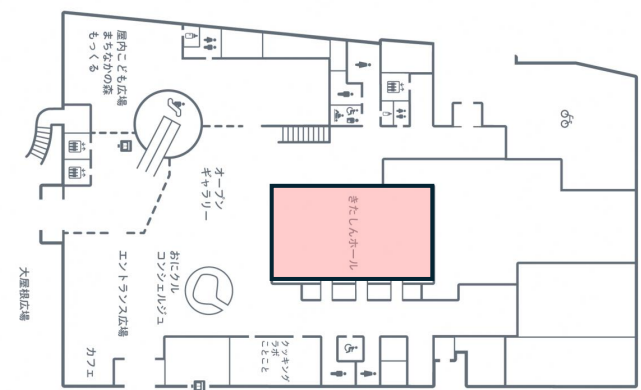

⑤ 1F オープンギャラリー

日曜日

ブルーシート

ロビーホール入口
きたしんホール

⑥ テスト 1F きたしんホール(18000×12000)土曜日

ブルーシート

⑥ テスト 1F きたしんホール(18000×12000) 日曜日

ブルーシート

出入口

出入口

出入口