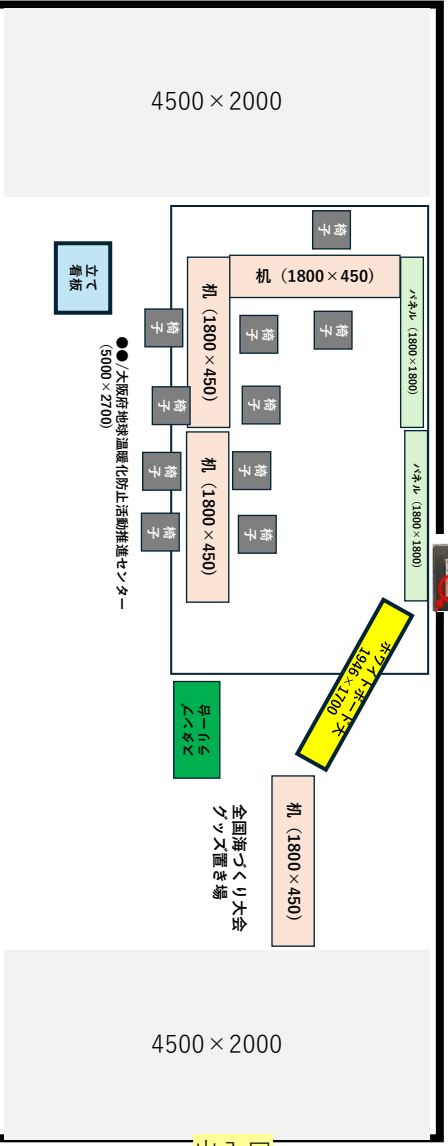

⑤ 1F オープンギャラリー

日曜日

ブルーシート

ロビーホール入口
きたしんホール

⑥ テスト 1F きたしんホール(18000×12000)土曜日

ブルーシート

⑥ テスト 1F きたしんホール(18000×12000) 日曜日

ブルーシート

出入口

出入口

出入口