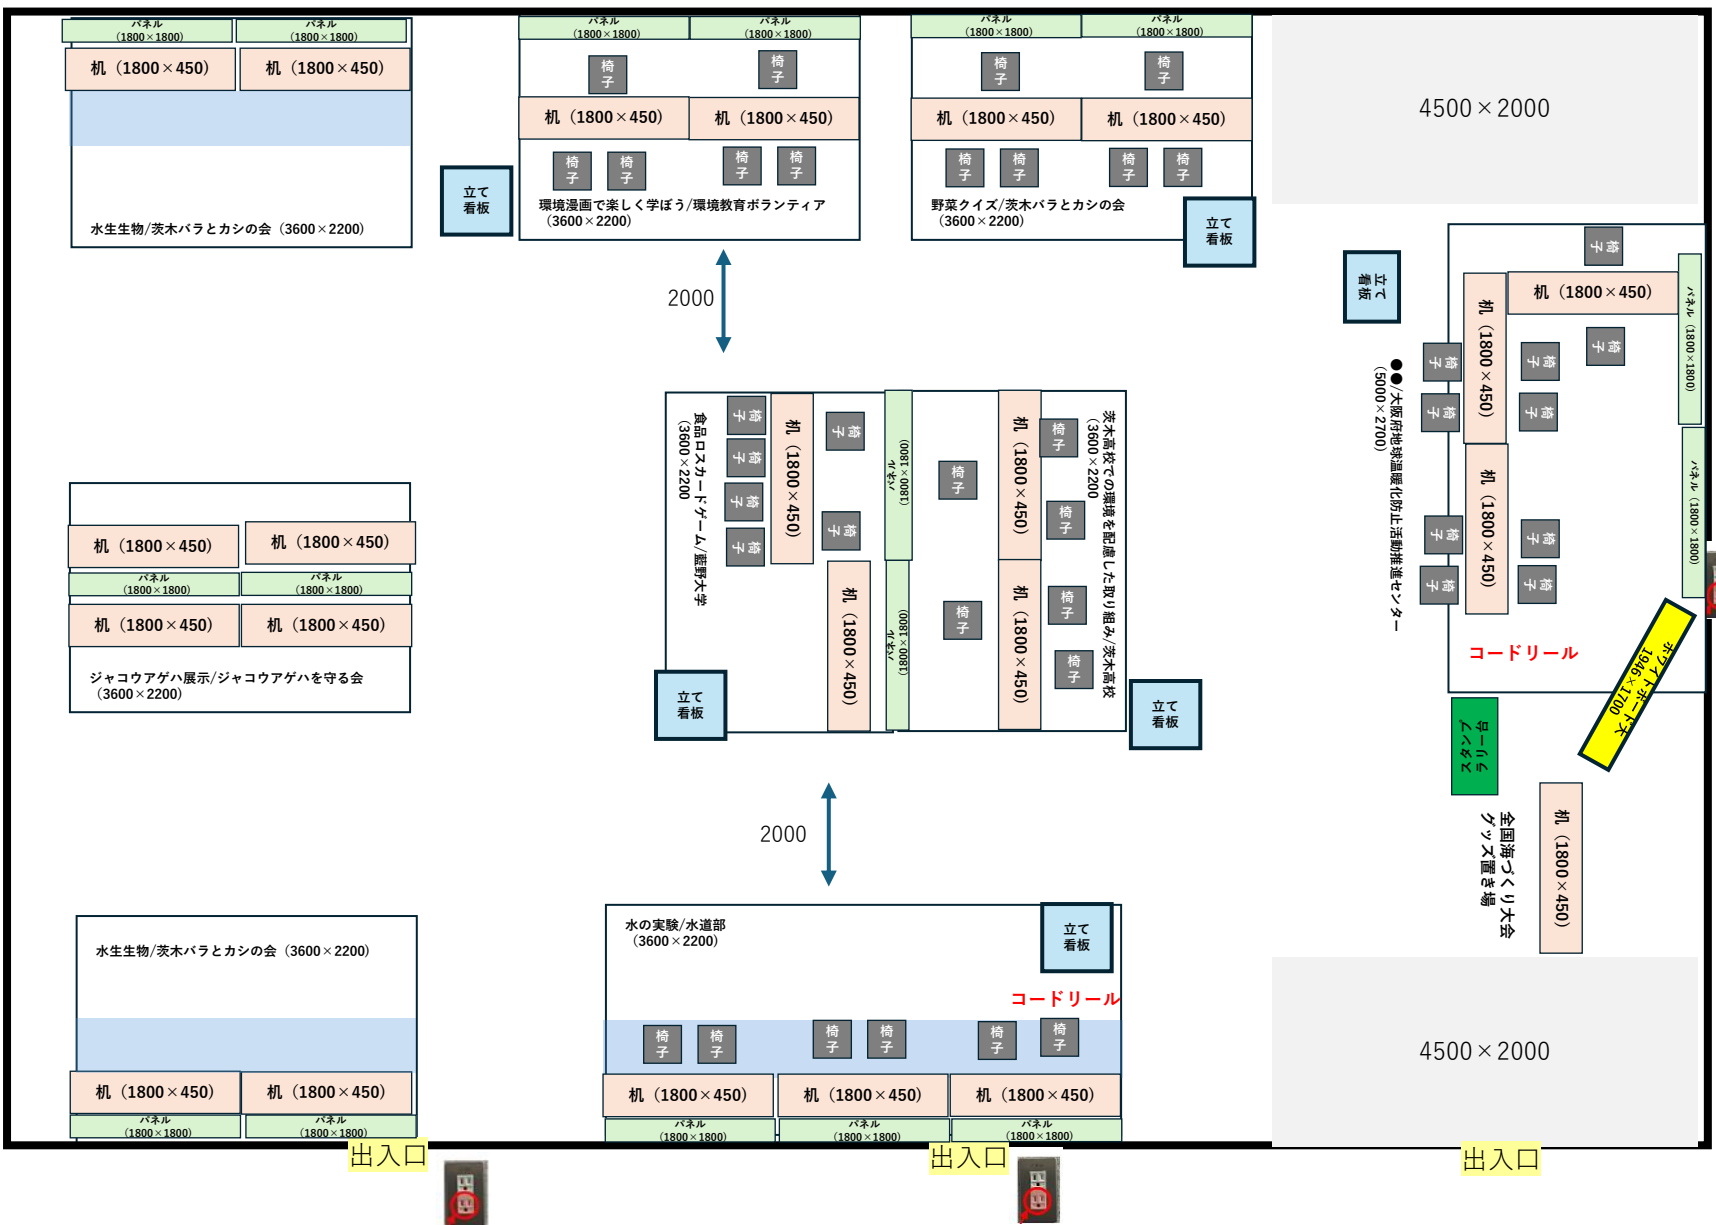

⑤ 1F オープンギャラリー

日曜日

ブルーシート

ロビーホール入口
きたしんホール

⑥ テスト 1F きたしんホール(18000×12000)土曜日

ブルーシート

⑥ テスト 1F きたしんホール(18000×12000) 日曜日

ブルーシート

出入口

出入口

出入口