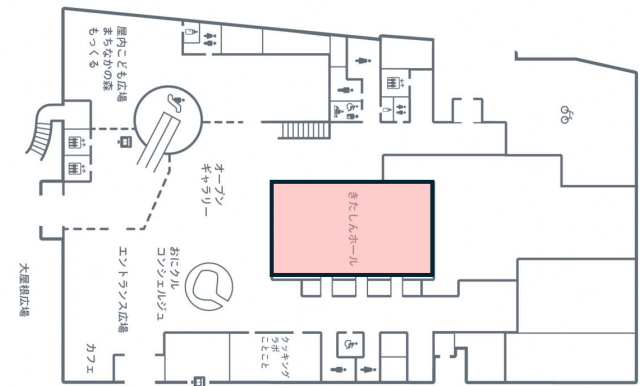

⑤ 1F オープンギャラリー

日曜日

ブルーシート

ロビーホール入口
きたしんホール

⑥ テスト 1F きたしんホール(18000×12000)土曜日

ブルーシート

⑥ テスト 1F きたしんホール(18000×12000) 日曜日

ブルーシート

出入口

出入口

出入口