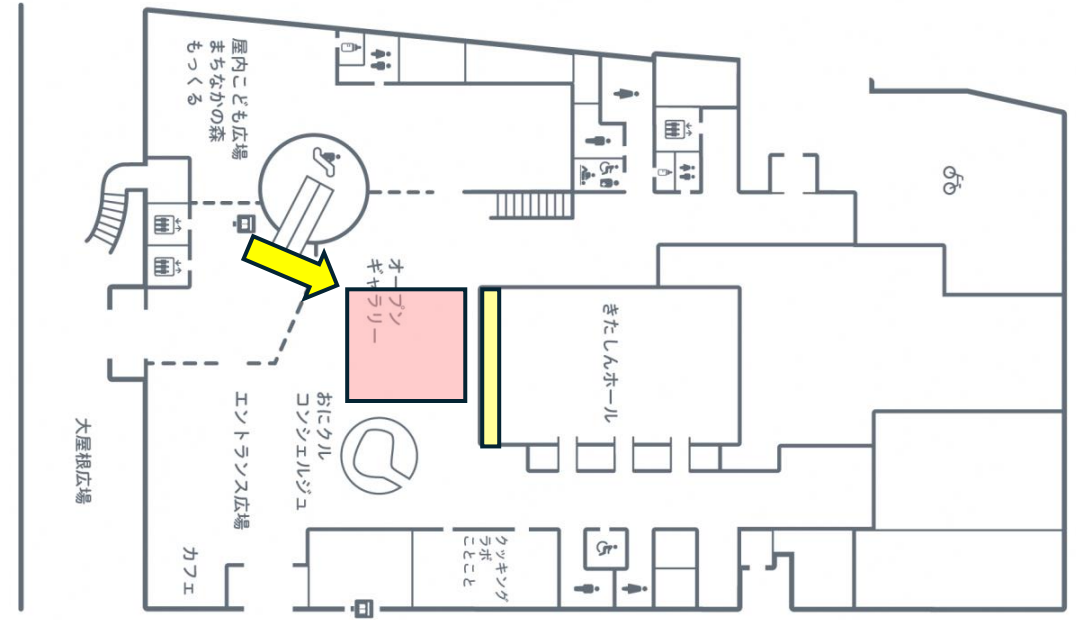

⑤ 1F オープンギャラリー

日曜日

ブルーシート

ロビーホール入口
きたしんホール

⑥ テスト 1F きたしんホール(18000×12000)土曜日

ブルーシート

⑥ テスト 1F きたしんホール(18000×12000) 日曜日

ブルーシート

出入口

出入口

出入口