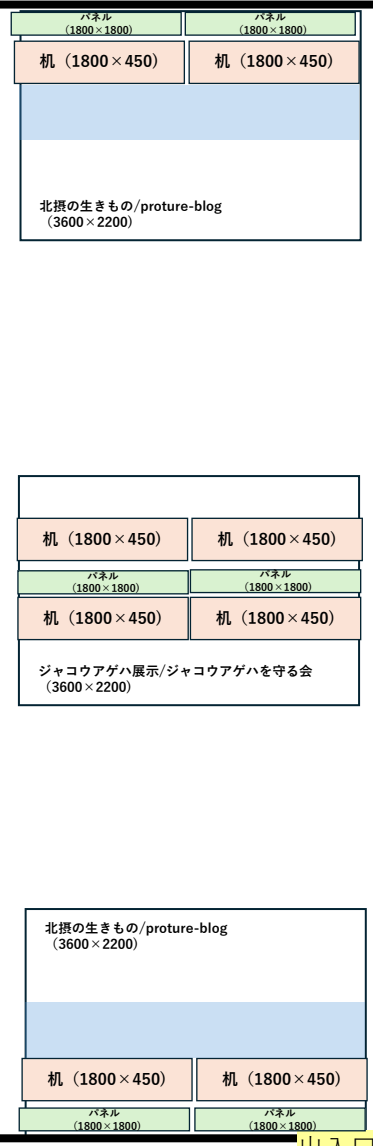

⑤ 1F オープンギャラリー

日曜日

ブルーシート

ロビーホール入口
きたしんホール

⑥ テスト 1F きたしんホール(18000×12000)土曜日

ブルーシート

⑥ テスト 1F きたしんホール(18000×12000) 日曜日

ブルーシート

出入口

出入口

出入口