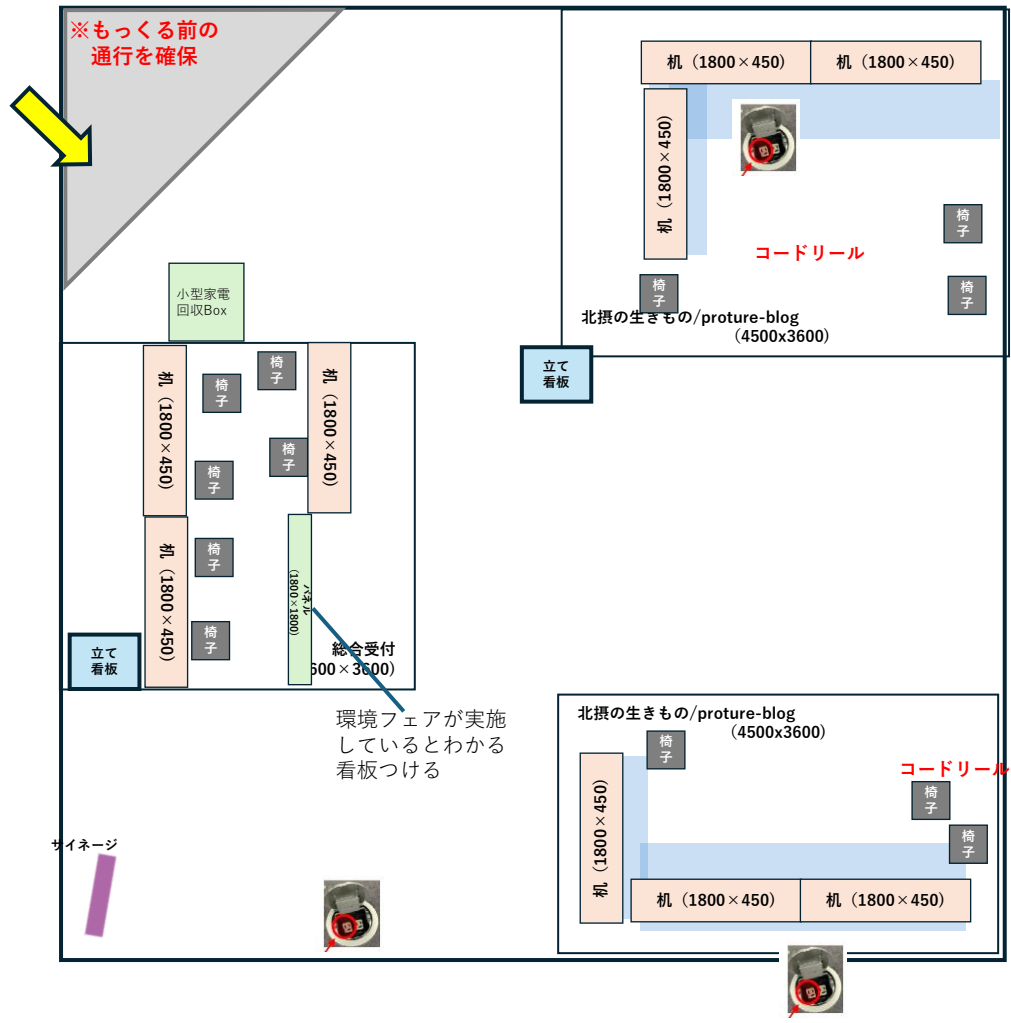

⑤ 1F オープンギャラリー

日曜日

ブルーシート

ロビーホール入口
きたしんホール

⑥ テスト 1F きたしんホール(18000×12000)土曜日

ブルーシート

⑥ テスト 1F きたしんホール(18000×12000) 日曜日

ブルーシート

出入口

出入口

出入口