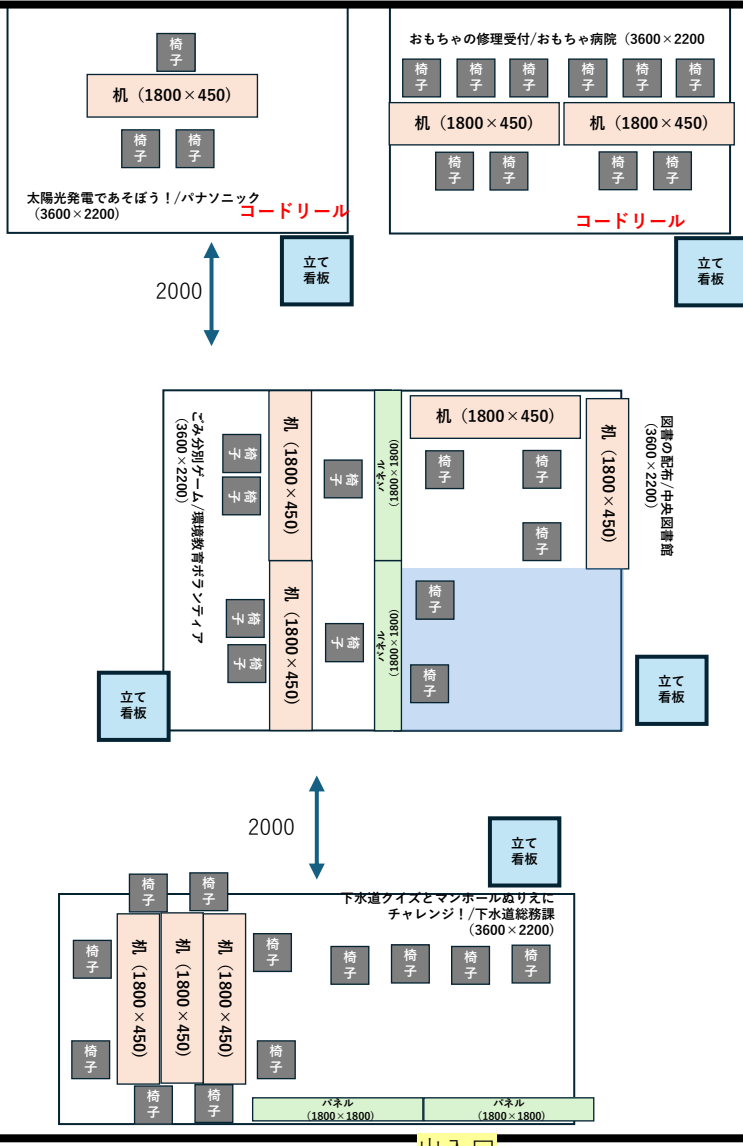

⑤ 1F オープンギャラリー

日曜日

ブルーシート

ロビーホール入口
きたしんホール

⑥ テスト 1F きたしんホール(18000×12000)土曜日

ブルーシート

⑥ テスト 1F きたしんホール(18000×12000) 日曜日

ブルーシート

出入口

出入口

出入口