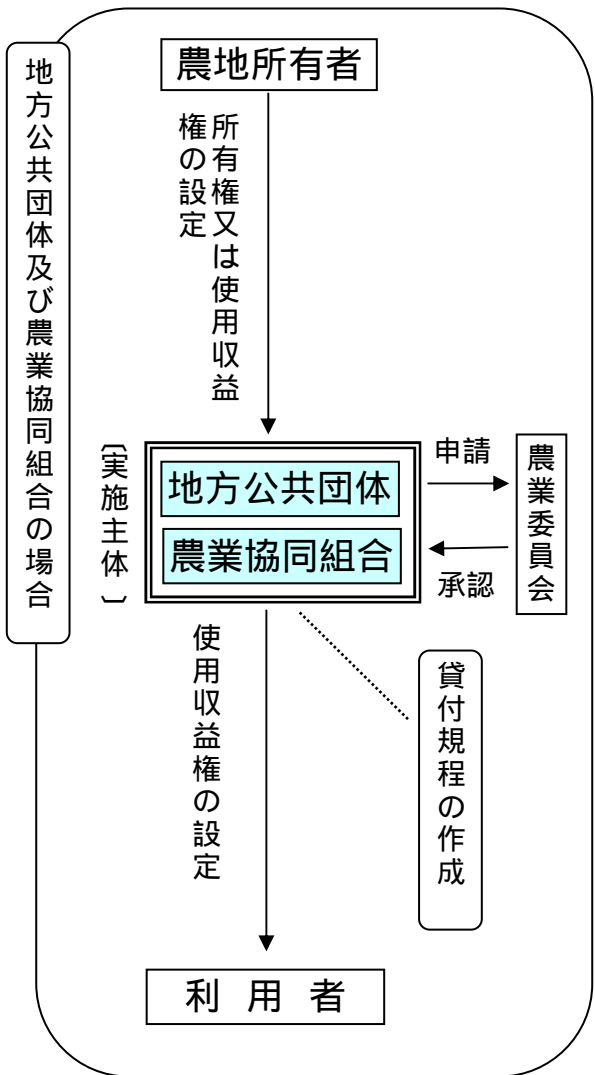

# 特定農地貸付法に基づく市民農園開設フロー

改正特定農地貸付法(平成17年9月1日施行)により追加