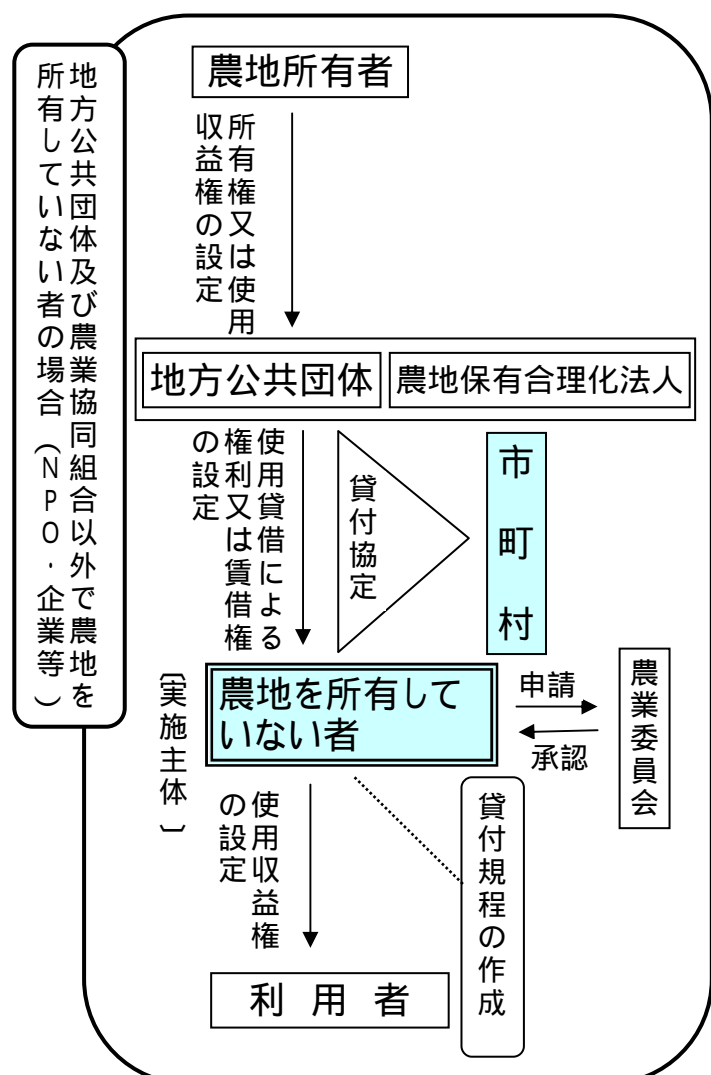

# 特定農地貸付法に基づく市民農園開設フロー

改正特定農地貸付法(平成17年9月1日施行)により追加