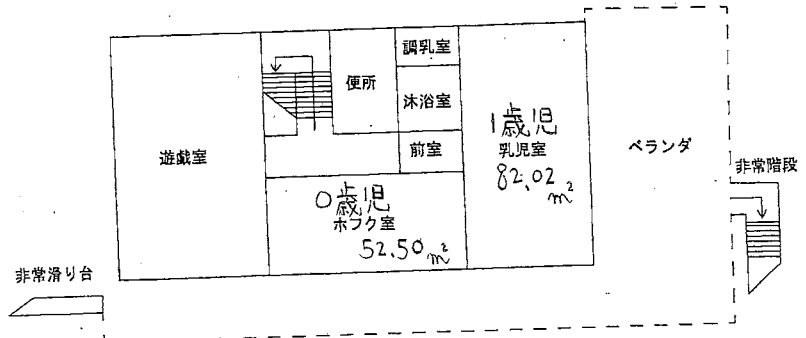

中津保育所全体配置図

2 F

中津保育所 施設の状況

名称	面積	備考
保育室(1)	36.75m ²	
保育室(2)	36.75m ²	
保育室(3)	35.00m ²	
保育室(4)	45.50m ²	
保育室(5)	45.50m ²	
保育室(6)		
乳児室	134.52m ²	
調理室	32.50m ²	
遊戯室	86.34m ²	
事務室	22.00m ²	
医務室	8.00m ²	
休憩室		
調理員室	17.50m ²	
調乳室	5.64m ²	
沐浴室	11.20m ²	
便所	33.70m ²	
その他	191.20m ²	
計	742.10m ²	
屋外遊戯場	709.00m ²	