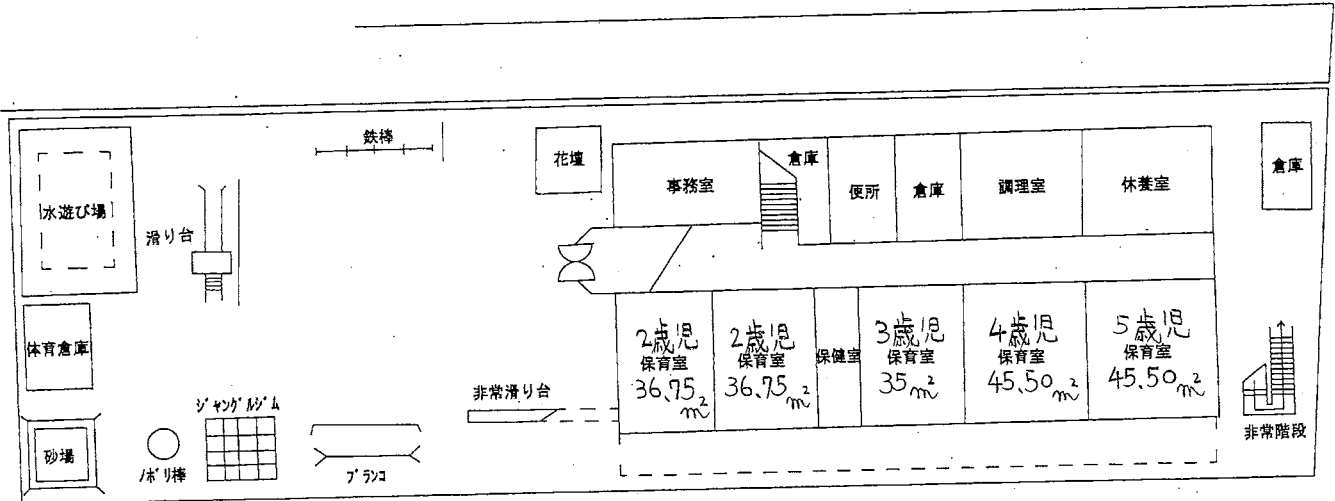

中津保育所全体配置図

2 F

中津保育所 施設の状況

名称	面積	備考
保育室(1)	36.75m ²	
保育室(2)	36.75m ²	
保育室(3)	35.00m ²	
保育室(4)	45.50m ²	
保育室(5)	45.50m ²	
保育室(6)		
乳児室	134.52m ²	
調理室	32.50m ²	
遊戯室	86.34m ²	
事務室	22.00m ²	
医務室	8.00m ²	
休憩室		
調理員室	17.50m ²	
調乳室	5.64m ²	
沐浴室	11.20m ²	
便所	33.70m ²	
その他	191.20m ²	
計	742.10m ²	
屋外遊戯場	709.00m ²	