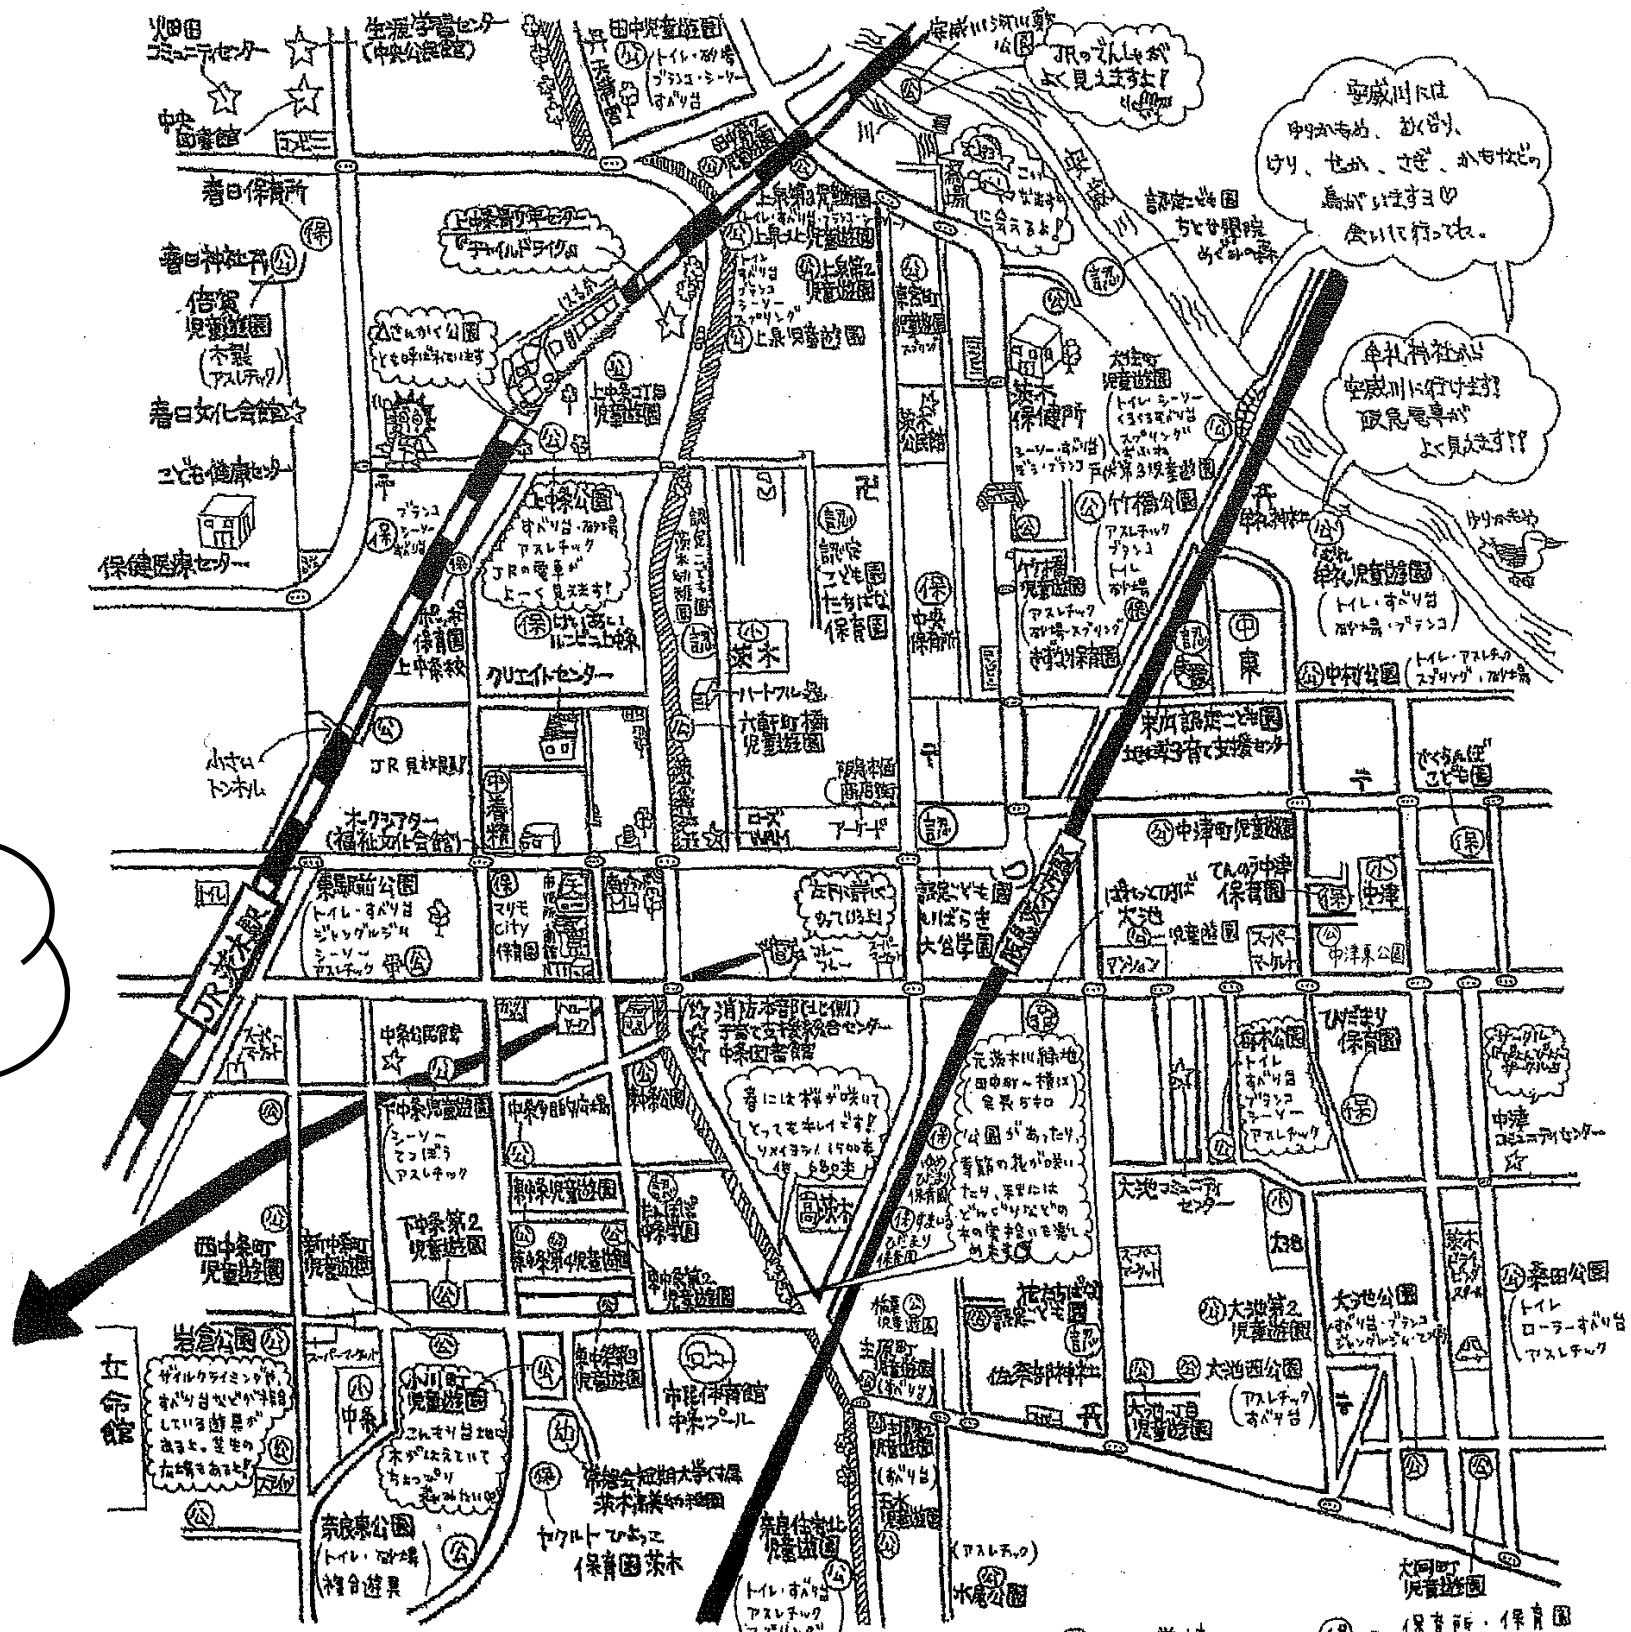

# 茨木市中央部 子育て応援マップ

この子育て応援マップは、子育て真っ最中の保護者の方に身近な情報として提供し、毎日の生活にぜひ役立てていただきたいの思いから、心をこめて作りました。

このマップを通して、子育ての輪が大きく広がっていただければ嬉しいです。

|                     |      |  |
|---------------------|------|--|
| オークシアター<br>(福祉文化会館) | 4階   | 茨木市社会福祉協議会                               |
| 茨木市役所(南館)           | 3階   | 子ども政策課<br>保育幼稚園総務課<br>保育幼稚園事業課<br>子育て支援課 |
| 茨木市役所合同庁舎           | 1・2階 | 中条図書館                                    |
|                     | 4階   | 子育て支援総合センター<br>ファミリー・サポート・センター           |
|                     | 5階   | 子ども相談室                                   |
|                     | 7階   | プラネタリウム                                  |

- ① - 小学校
- ② - 中学校
- ③ - 高等学校
- ④ - 公園・児童遊園
- ⑤ - 保育所・保育園
- ⑥ - 幼稚園
- ⑦ - 認定こども園
- ⑧ - つばきの広場