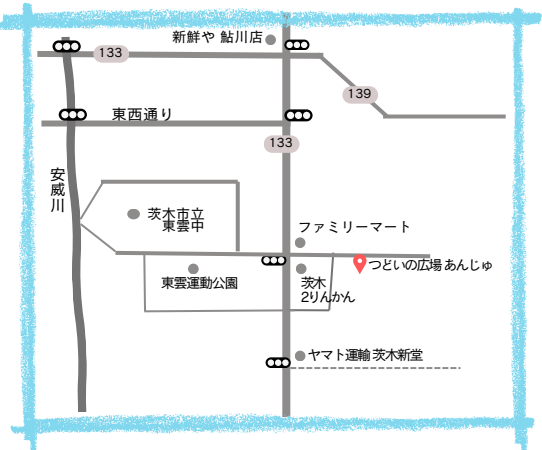

★要予約 ◎予約不要
イベント予約は来所時か電話で受付します

日	月	火	水	木	金	土
			1	2	3	4 休
5 休	6	7 開所時間 11:30~17:30 ◎身体計測の日	8	9 ★保育所・幼稚園 こども園のお話	10 ★おやこで パンつくろ♪	11 ★子育て世代の マネー講座 開所時間 10:00~12:00
12 休	13	14	15	16 ★遊びと成長	17 ★水あそび	18 休
19 休	20 ★英語で遊ぼう 開所時間 10:00~12:00	21	22 ◎保健師さんの日	23 ★流しそうめん	24	25 休
26 休	27	28 ★水あそび	29 ◎Cafe あんじゅ	30 ★お誕生会 ◎ハーフバースデー 写真スポット	31	

※イベントの詳細は裏面 または HP・インスタをご覧ください
※予約イベント開催時間内はご予約以外の方は入室して頂けない場合があります。ご了承ください

場所 茨木市新堂2丁目2番5号
コムシェいばらき 佳のか内

電話 070-5362-8204
(ひろば開所時間中のみ)

開所時間 月曜~金曜 (土日祝休み)
10:00~16:00
第1火曜日のみ
11:30~17:30
※土日祝に月2回
”ぶちあんじゅ”を開催

駐車場 3台あり
予約制
(前日又は当日 電話にて受付)
時間枠
10時~13時 / 13時~16時

対象 0歳~就学前の子と保護者

利用料 無料
(材料費が必要な時は
その都度徴収します)

7月のイベント

★要予約 ◎予約不要
イベント予約は 来所時か
電話で 受付します

◎身体計測の日

7日(火) 14:00~16:00
【予約不要】

好きな時間に
きてね