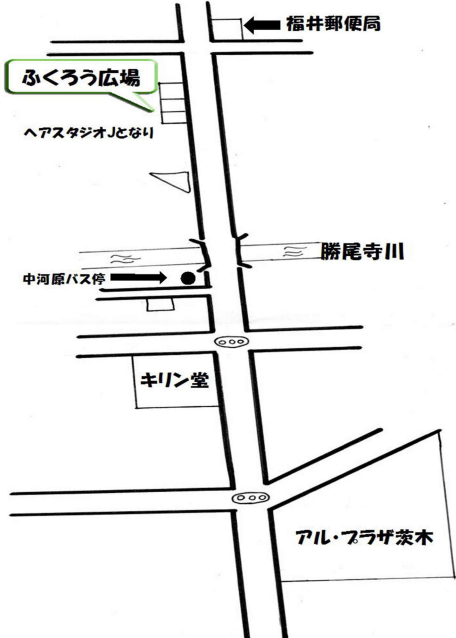

## ～赤ちゃんDAY～

第2・4火曜日は赤ちゃんの日です。

1歳の誕生日を迎えるまでのお子さんにご利用いただけます。

一歳を超えるご兄弟の方はご遠慮ください。

※赤ちゃんは、この日以外もご利用いただけます。

日	月	火	水	木	金	土
★	1 こどもまつり ※広場は閉所	2 保健師さん	3	4	5	6 うちわづくり
7	8	9 赤ちゃんDAY	10 6月の誕生会	11	12	13
14	15	16	17	18	19	20 ハーフ バースデイ
21	22	23 赤ちゃんDAY	24 ねんね講座	25	26	27
28	29	30	★	★	★	★
★	★	★	★	★	★	★

毎土曜10:30~  
15:30まで開所

~ご利用に関するお願い~

- ◎お熱がある時や、熱が無くても風邪などの症状がある時、また、学級閉鎖等でお休みの日は利用をご遠慮ください。
- ◎広場内では水分補給以外の飲食はご遠慮ください。
- ◎舐めたおもちゃはすべて消毒します。ご協力お願いします。

☆地図☆

茨木市西福井1丁目13-2 1F  
TEL/FAX 072-643-2968  
(電話の対応は開所時間中のみ)