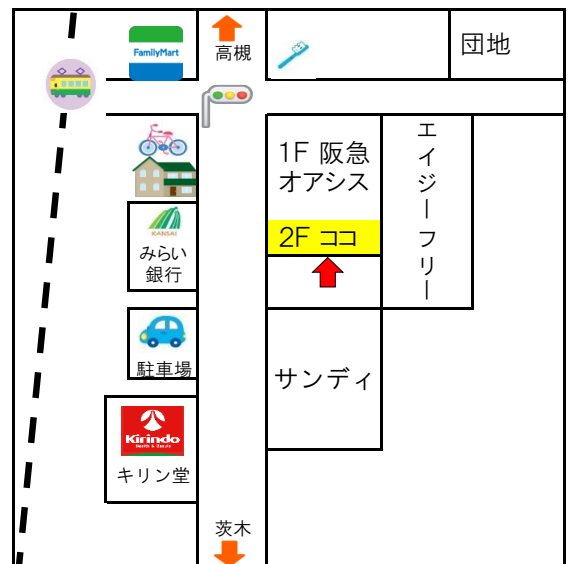

きゅーぴーはうす

2024年 5月

就学前のお子さんと保護者の方が憩いの場として気軽に利用していただける広場です。
国、府、市の支援事業で利用は無料です。

日	月	火	水	木	金	土
			1 「公園へ行こう」 10:30~11:30 1歳半以上 申込み要 申込4/17~	2 ぴよちゃん 保健師訪問日 10:00~12:00 申込み要 申込4/25~8組	3 お休み	4 お休み
5 お休み	6 お休み	7	8	9 ぴよちゃん	10	11
				← プチブレイクタイム 11:00~/14:00~ →		
12 お休み	13	14 「足形アート」 10:30~/13:30~ 申込み要 100円 申込4/30~各5組	15 コミセンきゅーぴー 10:15~12:00 申込み要 常時	16 ぴよちゃん 「足形アート」 10:30~/13:30~ 申込み要 100円 申込4/30~各5組	17 地域の方交流日 10:30~11:30	18
19 お休み	20	21 助産師訪問日 13:30~14:30 申込み要 申込5/7~ 6組	22 地域の方交流日 10:30~11:30	23 ぴよちゃん	24	25
				← パタパタちようちよ工作 10:30~/13:30~ →		
26 お休み	27	28 「お誕生日会」 10:30~11:30 誕生月児さんのみ 申込み要 申込5/2~	29	30 ぴよちゃん	31	

お知らせ

広場からのお願い

- 寝相アートの撮影時間は午前は12:00まで、午後は15:30までとさせていただきます。混雑時お断りする場合があります。
- 5/1(水)「公園へ行こう」は4月のリベンジ！
人数把握の為申込み要。1歳半未満のお友達、
のぞきに來てね♪

問い合わせ先

住所 茨木市橋の内2丁目12-28
バーンフリース総持寺201号 阪急オアシス上

電話番号 072(638)7571

開所曜日 月曜日~土曜日

開所時間 10:00~12:30/13:00~16:00

HP <https://kyupihouse.amebaownd.com/>

きゅーぴーはうす

“ひとりじゃないってすてきなことよ”

2024年 5月

「パタパタちょうちょ作り」

日にち 23日(木)~27日(月)
時間 10:30~12:00/13:30~15:00

画用紙でパタパタと動くちょうちょを作ませんか♪
上記時間内に作れます。スタッフに声かけてね。

お茶を飲んで少しおしゃべりしましょう~♪

助産師さん訪問日

日にち 21日(火) 6組
時間 13:30~14:30 広場申込み 10:00~
申込み 7日(火)~ 電話申込み 11:00~

来所時間が順番となります。

「公園へ行こう」

場所は《橋の内北公園南》

日時 1日(水) 10:30~11:30
申込み 4/17(水)~ 広場、電話にて
1歳半以上 雨天中止

保健師さん訪問日