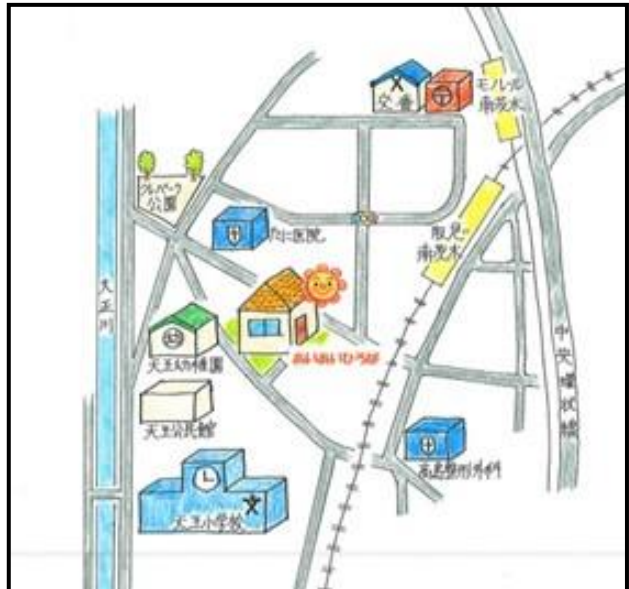

2024/ **5**

茨木市子育て支援 つどいの広場

社会福祉法人 智恩福祉会

あいあいひろば

あいあい広場は0歳～就学前までのお子さんと保護者の方が一緒に楽しむひろばです。いつでも自由にお越しください。
子どもたちはもちろん、保護者の方々の友達づくりや情報交換、子育ての相談など…子育てを応援します。

☞ **開放日** 月曜日～金曜日
朝10時～夕方4時
(土・日・祝日・年末年始は
お休みです)

☞ **利用料** 無料です。

☞ **場所** 茨木市天王2丁目10-20
Eメール aiai@keiai-net.com
電話 072-646-8715
FAX 072-646-8723

☆一時預かり「ほっとルーム」ご利用について(有料)

- ・茨木市内在住の生後5ヶ月～就学前のお子様
 - ・ワーキングママもご利用どうぞ
 - ・事前一時預かり登録⇒予約(電話予約OK)
 - ・利用時間:朝9時30分～夕方4時00分
 - ・利用料:一時間(0才児 500円 1,2才児 400円 3才児 200円)
- 詳しくは あいあいまでお問合わせどうぞ