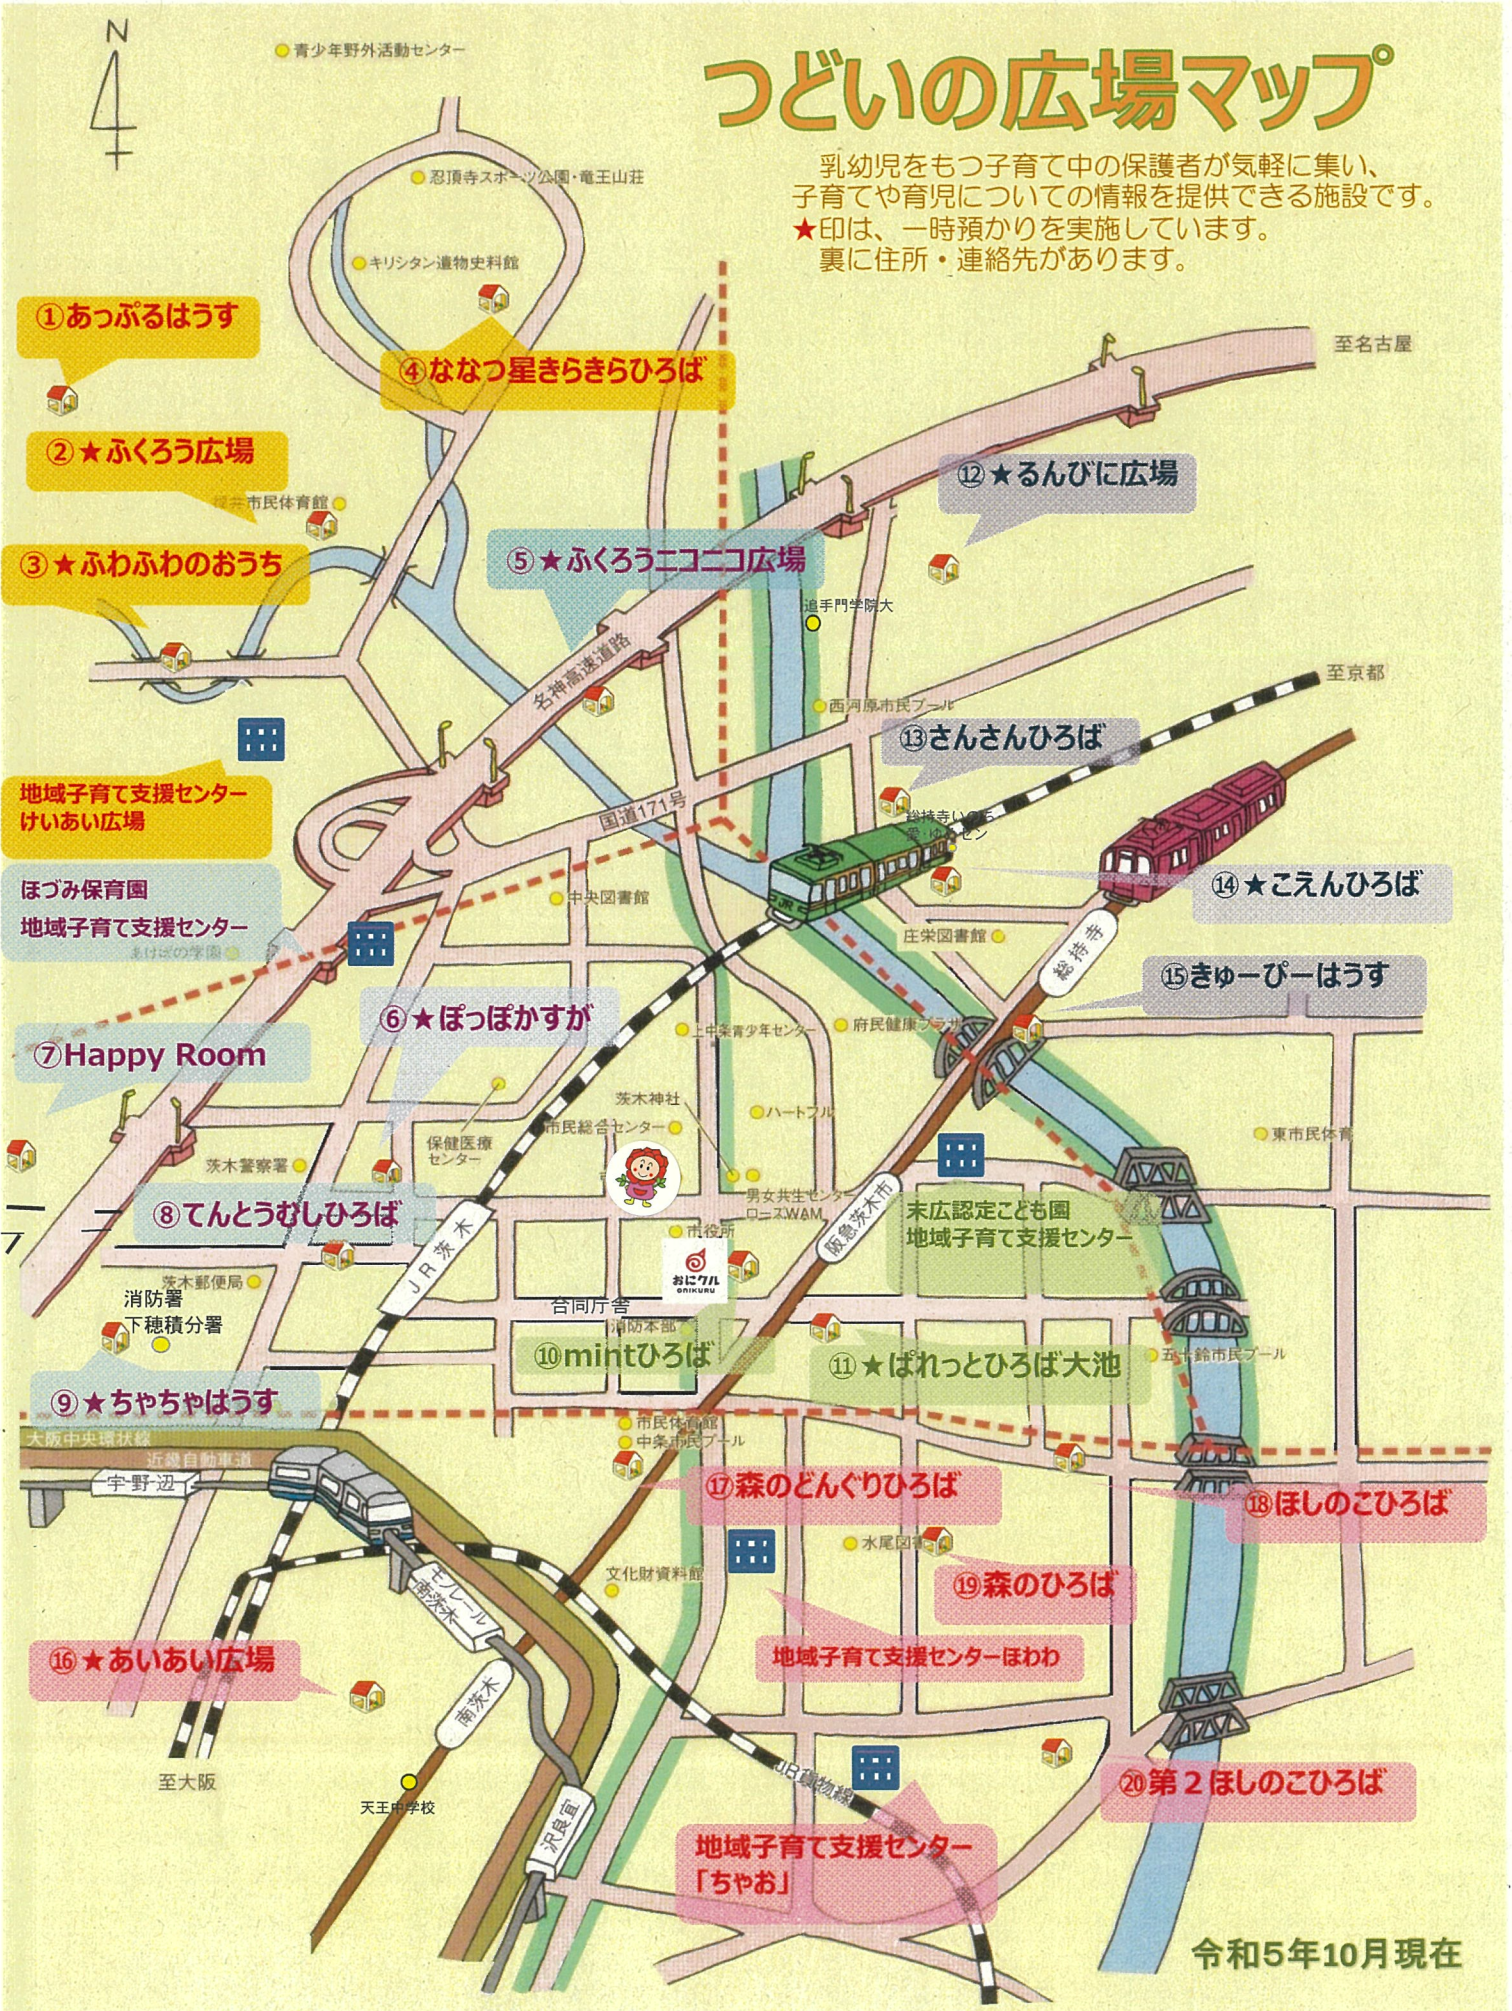

つどいの広場マップ

乳幼児をもつ子育て中の保護者が気軽に集い、子育てや育児についての情報を提供できる施設です。
★印は、一時預かりを実施しています。
裏に住所・連絡先があります。

① あっぶるはうす

② ★ふくろう広場

③ ★ふわふわのおうち

地域子育て支援センター
けいあい広場

ほづみ保育園
地域子育て支援センター
まげさの学園

⑦ Happy Room

⑧ てんとうむしひろば

⑨ ★ちやちやはうす

⑬ ★あいいい広場

④ ななつ星きらきらひろば

⑤ ★ふくろうニコニコ広場

⑥ ★ぽっぽかすが

⑩ mintひろば

⑰ 森のどんぐりひろば

⑱ 森のひろば

地域子育て支援センターほわわ

地域子育て支援センター
「ちやお」

⑫ ★るんびに広場

⑬ さんさんひろば

⑭ ★こえんひろば

⑮ きゅーぴーはうす

⑪ ★ばれっとひろば大池

⑱ ほしのこひろば

⑳ 第2 ほしのこひろば

令和5年10月現在