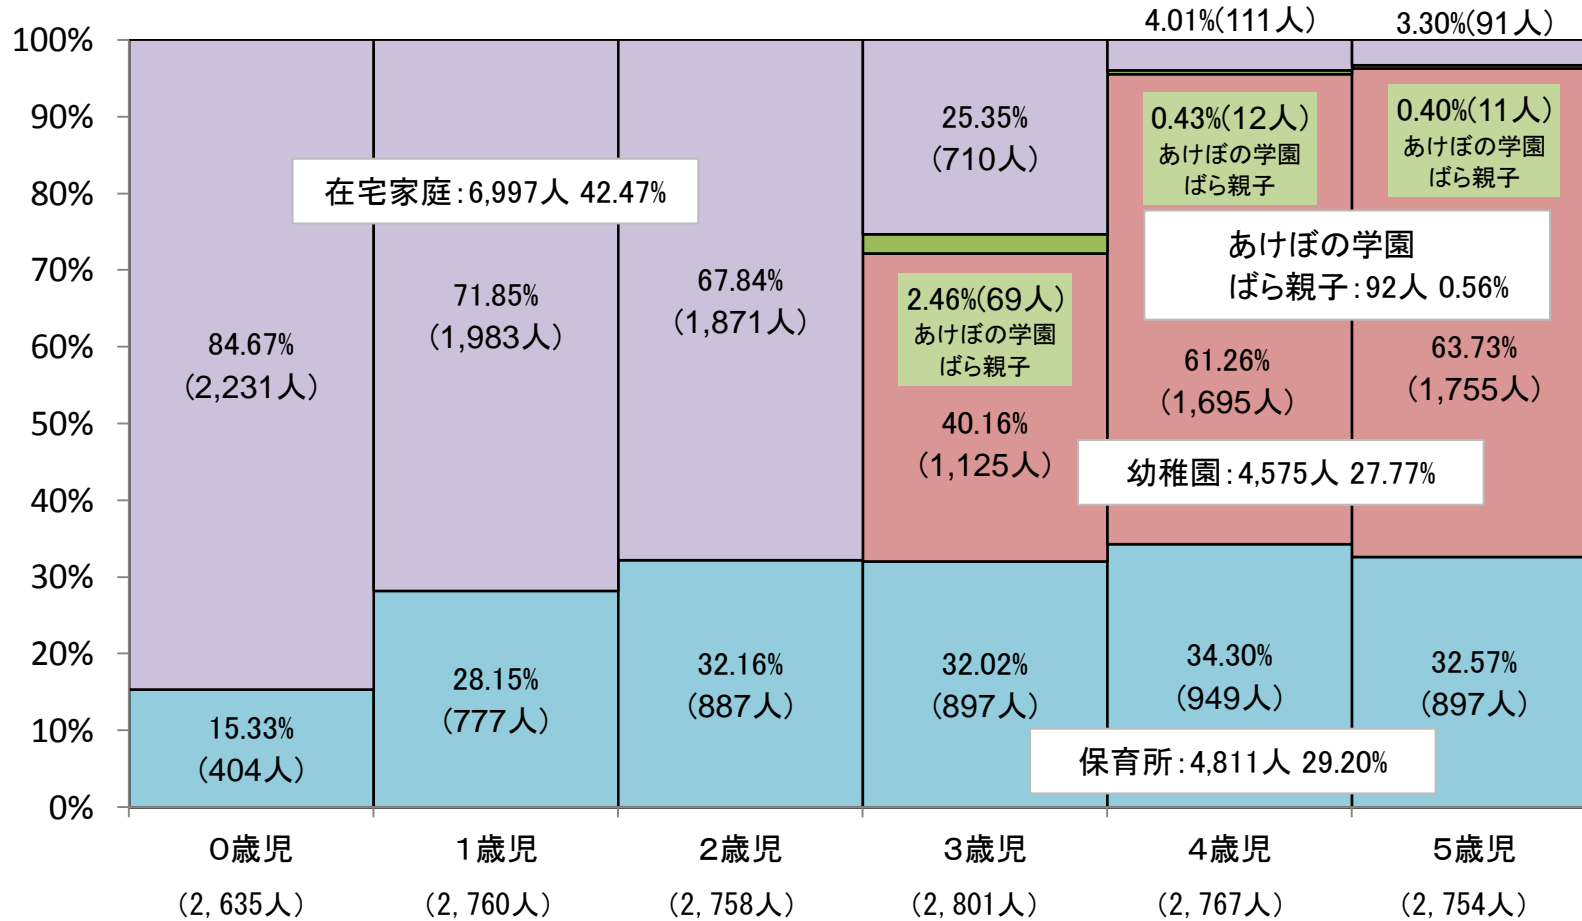

年齢別就学前児童の居場所（平成25年度）

平成25年5月1日現在

■ 保育所
 ■ 幼稚園
 ■ あけぼの学園
 ばら親子
 ■ 在宅家庭

※幼稚園児は、他市への通園児を含む(他市からの通園児は除く)