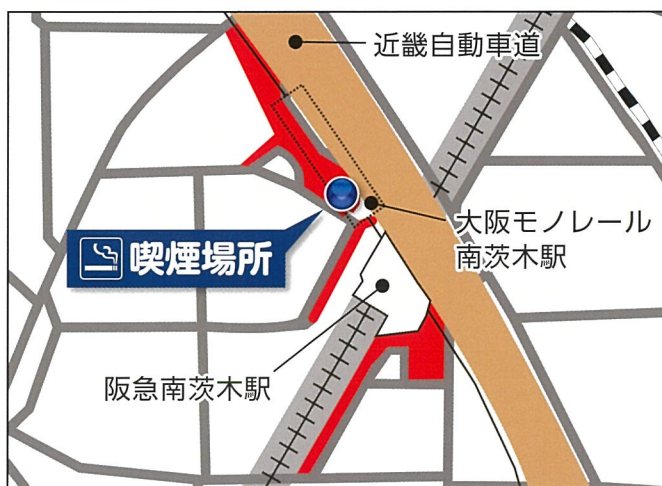

周りに迷惑をかける 路上喫煙はやめましょう

路上喫煙による被害はさまざま

『茨木市路上喫煙の防止に関する条例』を施行しています

条例の概要

- ▶ 茨木市では、**全市域で路上喫煙をしないよう努力する義務**があります。
- ▶ 茨木市では、路上喫煙を禁止する「**路上喫煙禁止地区**（詳細は裏面）」を定めています。

『路上喫煙』とは

「**路上喫煙**」とは、道路や公園などの屋外の公共の場所において、喫煙（加熱式たばこを含む）することや、火のついたたばこを持つことをいいます。

また、歩行中や立ち止まっているときの喫煙だけでなく、自転車、バイクに乗っているときの喫煙なども「路上喫煙」に含みます。

『路上喫煙禁止地区』について

茨木市では、特に人通りが多く、路上喫煙による被害の危険性が高い地域を、**路上喫煙禁止地区**（地図の赤色の部分）に指定しています。

- ◎ 路上喫煙禁止地区内での路上喫煙は、**1,000円**の過料が科せられる場合があります。
- ◎ 路上喫煙禁止地区では、マナー推進員による条例の周知・啓発活動等の路上喫煙防止対策を行っています。

路上喫煙

茨木市

禁止地区

JR茨木駅・阪急茨木市駅周辺と両駅を結ぶ中央通り

阪急南茨木駅・大阪モノレール南茨木駅周辺

JR総持寺駅周辺

喫煙は決められた場所で、マナーを守って行いましょう！

▶ 問合せ先：茨木市 市民文化部 市民生活相談課