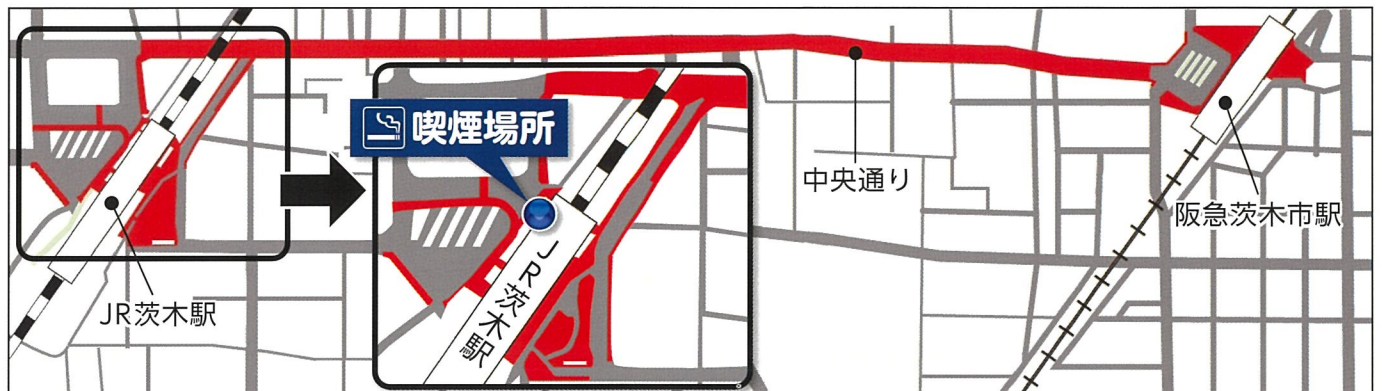

周りに迷惑をかける 路上喫煙はやめましょう

路上喫煙による被害はさまざま

『茨木市路上喫煙の防止に関する条例』を施行しています

条例の概要

- ▶ 茨木市では、**全市域で路上喫煙をしないよう努力する義務**があります。
- ▶ 茨木市では、路上喫煙を禁止する「**路上喫煙禁止地区**（詳細は裏面）」を定めています。

『路上喫煙』とは

「**路上喫煙**」とは、道路や公園などの屋外の公共の場所において、喫煙（加熱式たばこを含む）することや、火のついたたばこを持つことをいいます。

また、歩行中や立ち止まっているときの喫煙だけでなく、自転車、バイクに乗っているときの喫煙なども「路上喫煙」に含みます。

『路上喫煙禁止地区』について

茨木市では、特に人通りが多く、路上喫煙による被害の危険性が高い地域を、**路上喫煙禁止地区**（地図の赤色の部分）に指定しています。

- ◎ 路上喫煙禁止地区内での路上喫煙は、**1,000円**の過料が科せられる場合があります。
- ◎ 路上喫煙禁止地区では、マナー推進員による条例の周知・啓発活動等の路上喫煙防止対策を行っています。

路上喫煙

茨木市

禁止地区

JR茨木駅・阪急茨木市駅周辺と両駅を結ぶ中央通り

阪急南茨木駅・大阪モノレール南茨木駅周辺

JR総持寺駅周辺

喫煙は決められた場所で、マナーを守って行いましょう！

▶ 問合せ先：茨木市 市民文化部 市民生活相談課