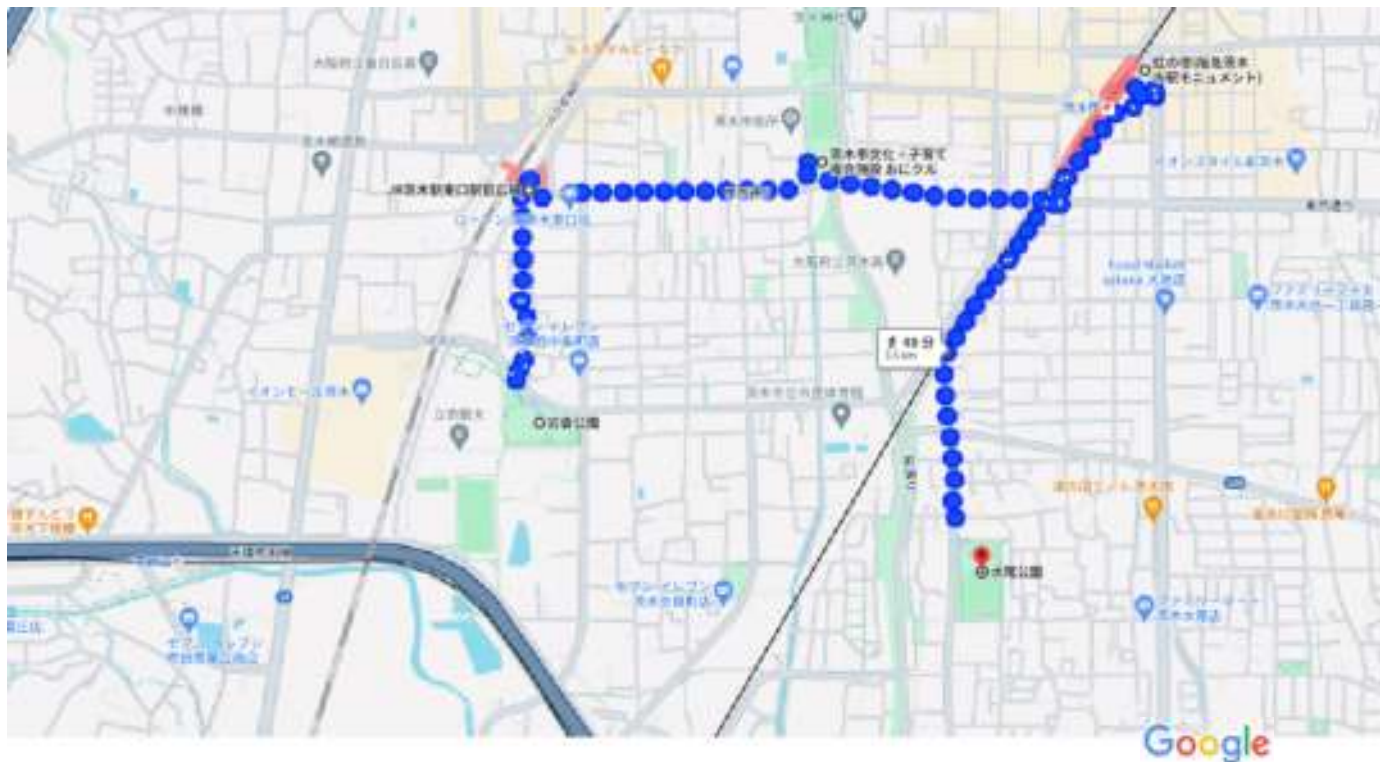

Google 岩倉公園、〒567-0871 大阪府茨木市岩倉町 2-2 管理事務所 徒歩 3.5 km、49 分
から 水尾公園、〒567-0891 大阪府茨木市水尾 1 丁目 5

地図データ ©2024 200 m

不明な道路経由

49 分

3.5 km

ほぼ平坦なルート