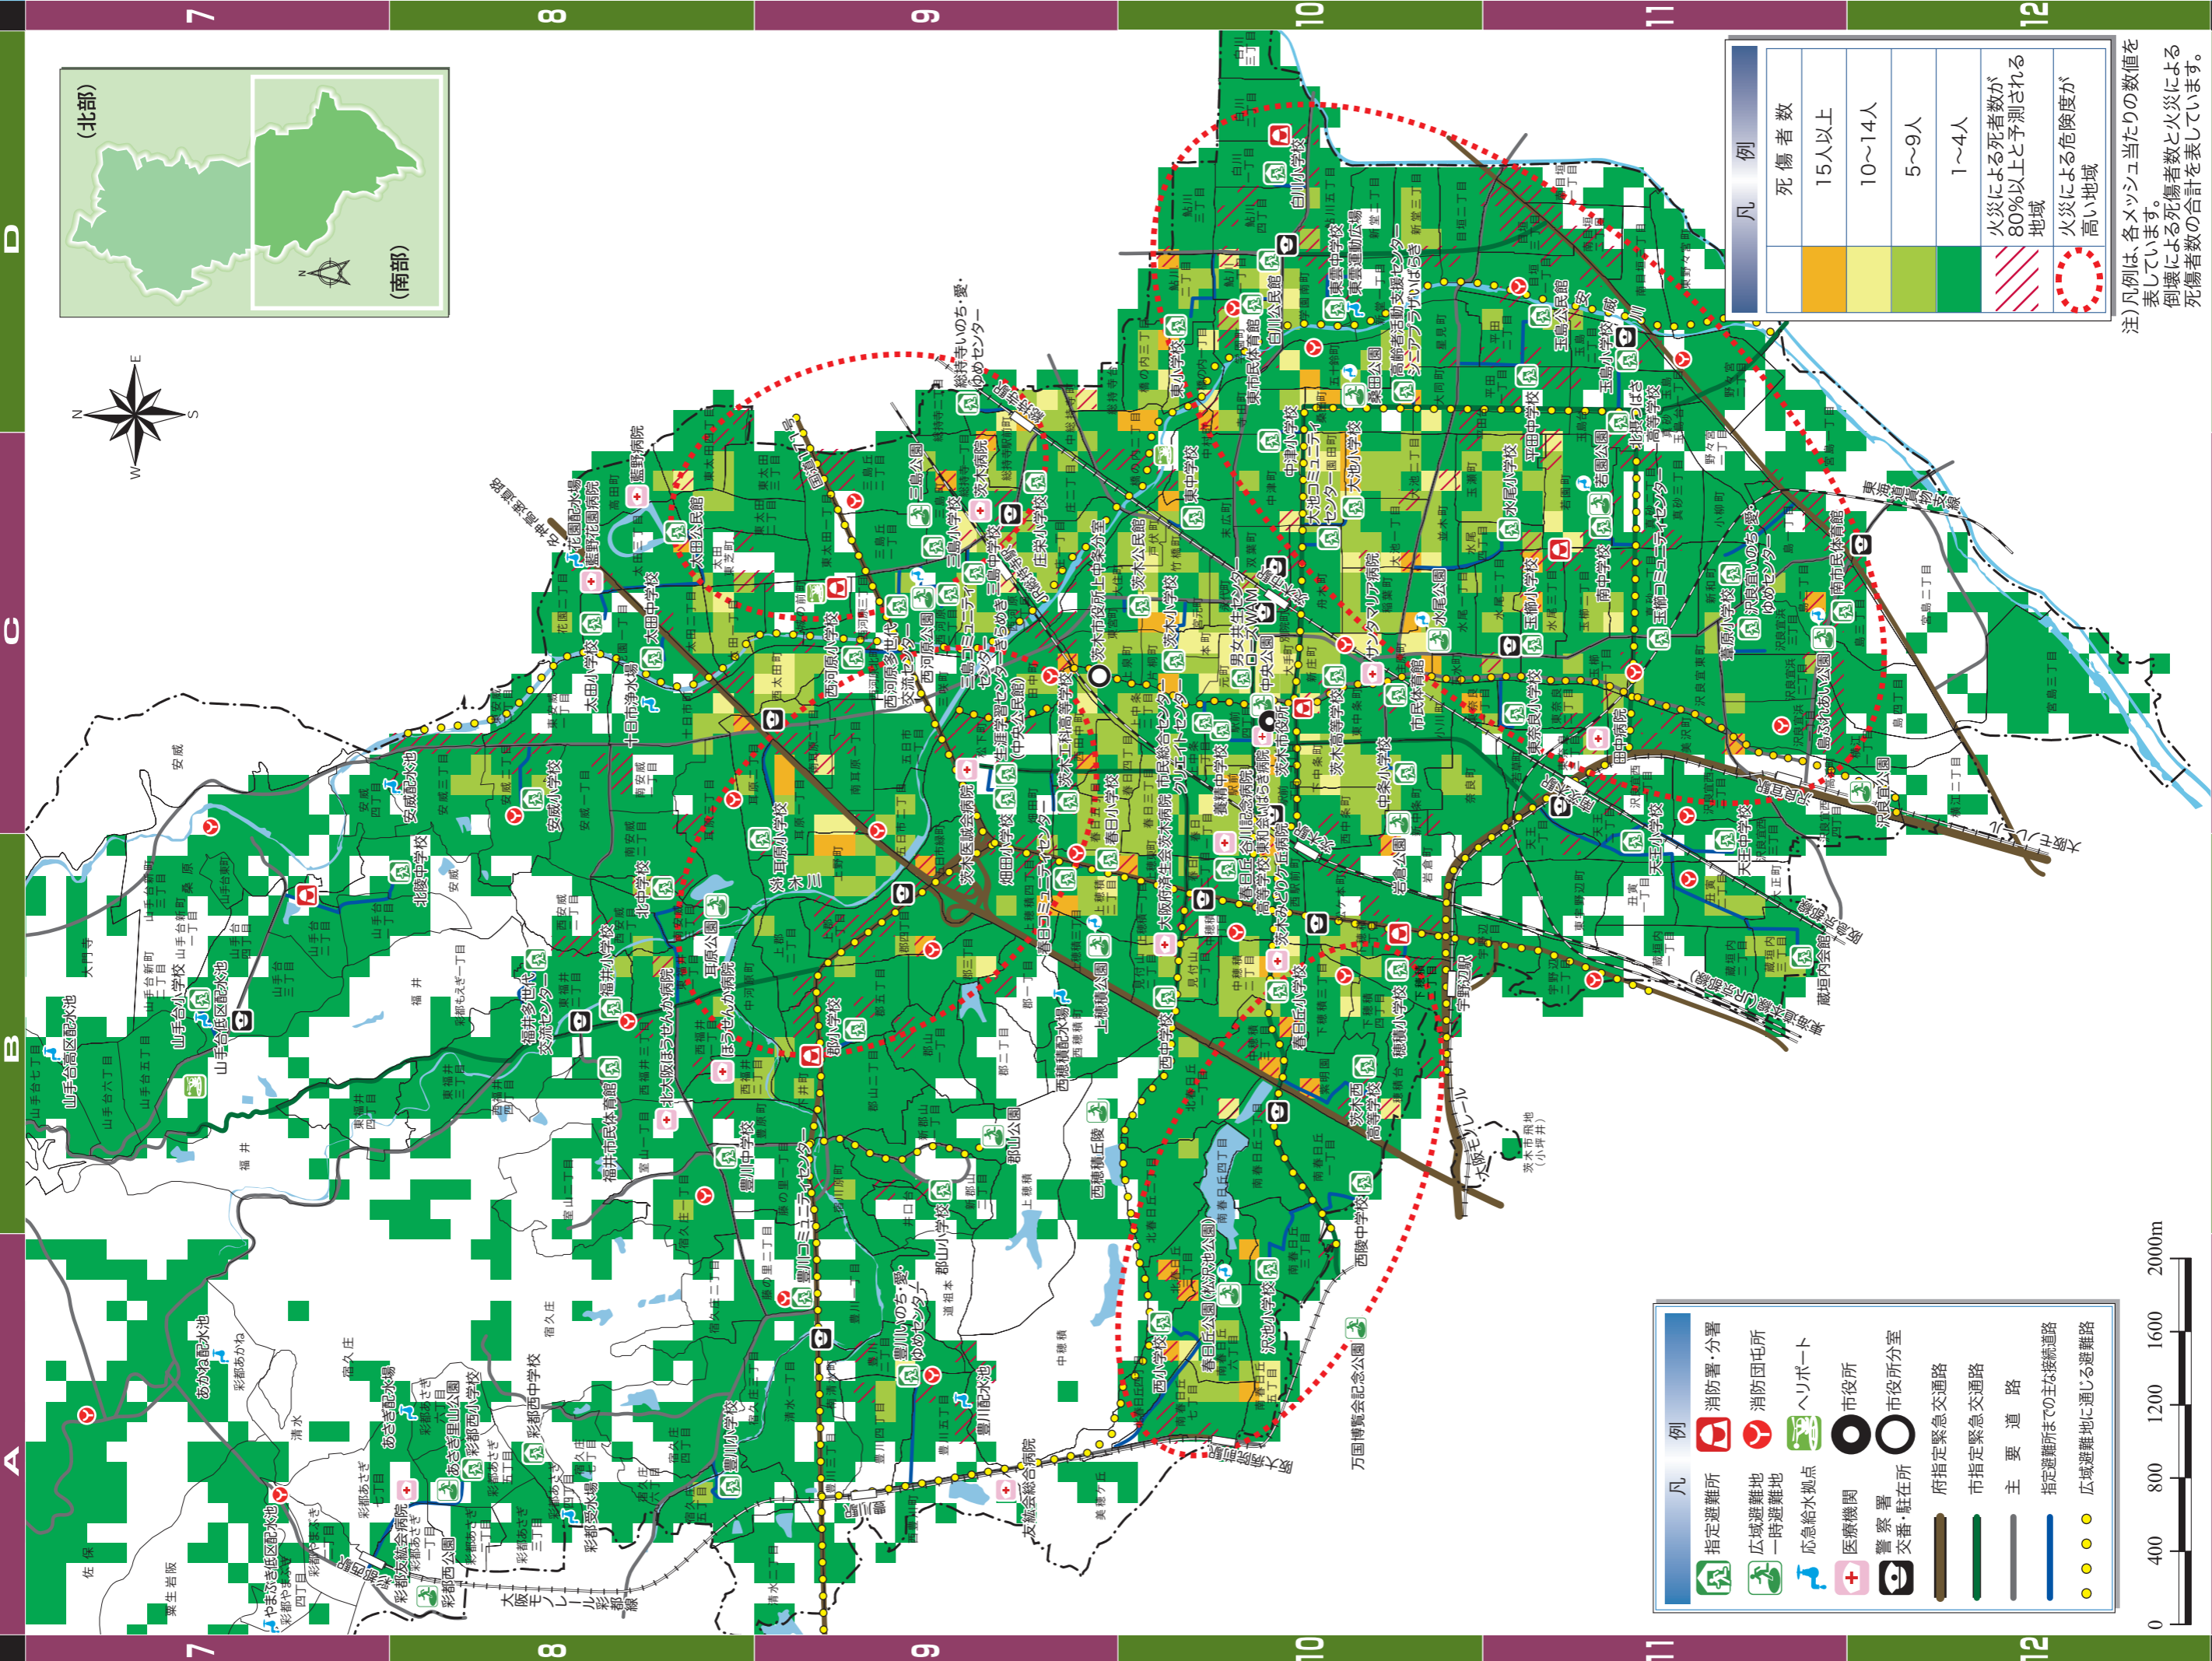

地域の危険度マップ

「人的被害の危険度(建物倒壊及び火災)」

南部

ちいさきけんどう きげんどう きげんどう きげんどう たてもんとうかいおよ かいおよ かいおよ かいおよ

凡例	例
指定避難所	
消防署・分署	
広域避難地	
一時避難地	
応急給水拠点	
医療機関	
警察署	
交番・駐在所	
市役所	
市役所分室	
府指定緊急交通路	
市指定緊急交通路	
主要道路	
指定避難所までの主な接続道路	
広域避難地に通じる避難路	

凡例	例
死者数	
15人以上	
10~14人	
5~9人	
1~4人	
火災による死者数が80%以上と予測される地域	
火災による危険度が高い地域	

注) 凡例は、各メッシュ当たりの数値を表しています。
 倒壊による死者数と火災による死者数の合計を表しています。