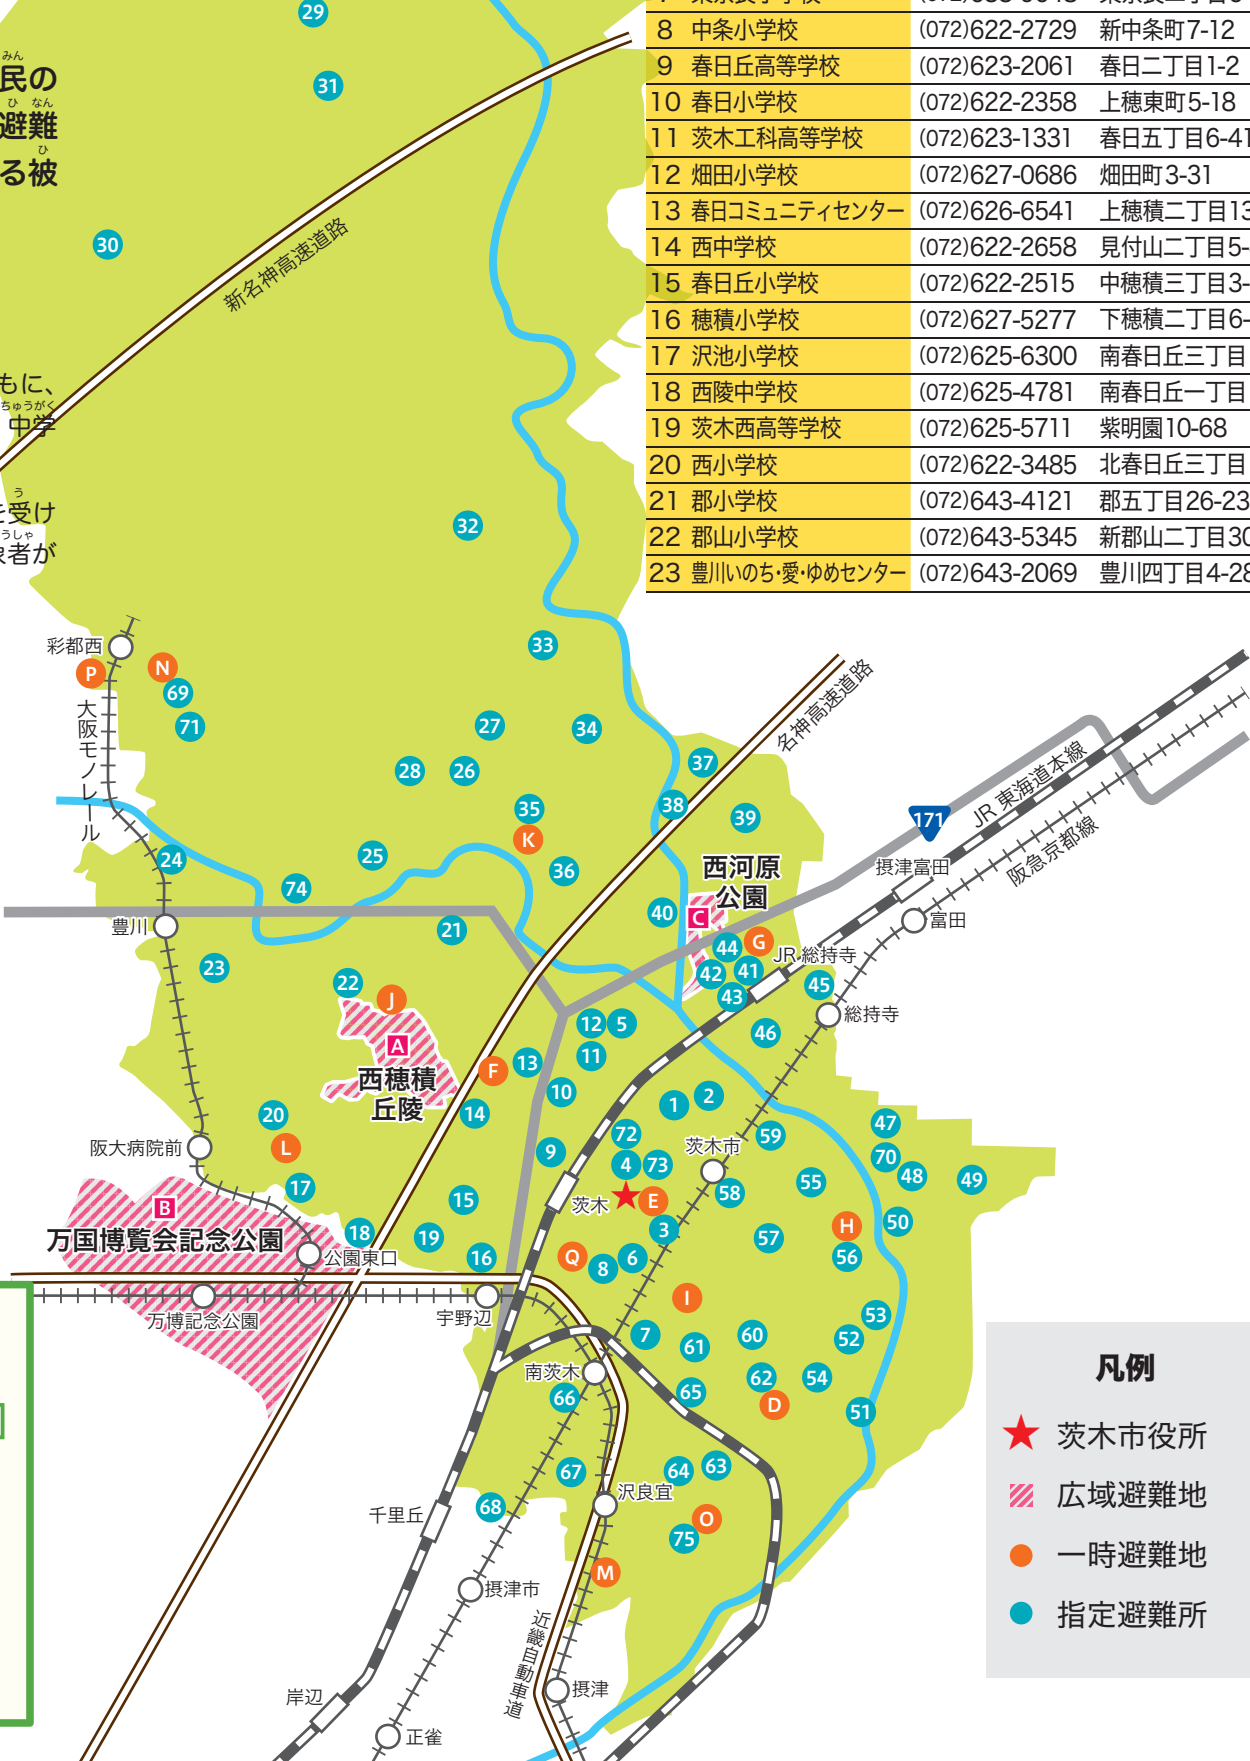

避難所名	電話番号	所在地
24 豊川小学校	(072)643-5916	宿久庄五丁目14-5
25 豊川中学校	(072)643-1567	藤の里一丁目16-8
26 福井小学校	(072)643-5173	東福井二丁目4-20
27 福井多世代交流センター	(072)643-1300	東福井二丁目23-22
28 福井市民体育館	(072)641-4961	西福井三丁目30-45
29 見山公民館	(072)649-3109	大字下音羽163
30 清溪小学校	(072)649-2025	大字泉原857
31 忍頂寺小学校	(072)649-3014	大字忍頂寺31-2
32 山手台小学校	(072)649-1282	山手台四丁目9-4
33 北陵中学校	(072)649-4641	山手台一丁目23-10
34 安威小学校	(072)643-5128	安威二丁目21-23
35 北中学校	(072)643-9191	南安威三丁目10-3
36 耳原小学校	(072)641-1900	耳原二丁目20-55
37 太田小学校	(072)643-8384	花園一丁目21-26
38 太田中学校	(072)641-2557	花園一丁目6-10
39 太田公民館	(072)623-9076	太田三丁目6-18
40 西河原小学校	(072)622-3303	西河原北町7-33
41 三島小学校	(072)624-5261	三島町3-13
42 三島コミュニティセンター	(072)625-6474	西河原二丁目7-12
43 三島中学校	(072)626-2145	西河原一丁目17-10
44 西河原多世代交流センター	(072)623-9343	西河原二丁目17-4
45 総持寺のち・愛・ゆめセンター	(072)626-5660	総持寺二丁目5-36
46 庄栄小学校	(072)622-4711	庄二丁目26-5
47 東小学校	(072)633-2541	鮎川二丁目5-23
48 白川公民館	(072)632-7870	鮎川一丁目8-17
49 白川小学校	(072)633-1191	白川一丁目4-1
50 東雲中学校	(072)633-6966	学園南町21-7
51 玉島小学校	(072)632-3160	玉島二丁目11-23
52 平田中学校	(072)633-1501	平田一丁目8-20
53 玉島公民館	(072)633-1020	平田二丁目25-9
54 北摂つばさ高等学校	(072)633-2000	玉島台2-15
55 中津小学校	(072)634-3478	中津町10-15
56 高齢者活動支援センター シニアプラザいばらき	(072)632-7411	桑田町24-21
57 大池小学校	(072)632-8663	大池一丁目5-8
58 大池コミュニティセンター	(072)633-8071	舟木町11-35
59 東中学校	(072)632-8414	未広町7-4
60 水尾小学校	(072)633-3792	水尾四丁目7-16
61 玉櫛小学校	(072)634-2144	水尾三丁目1-51
62 南中学校	(072)633-1601	若園町6-41
63 葦原小学校	(072)633-7680	新和町13-50
64 沢良宜のち・愛・ゆめセンター	(072)635-7667	沢良宜浜三丁目12-19
65 玉櫛コミュニティセンター	(072)633-0105	沢良宜東町5-39
66 天王小学校	(072)625-6205	天王二丁目13-57
67 天王中学校	(072)632-5781	沢良宜西三丁目8-5
68 蔵垣内会館	(072)624-6530	蔵垣内三丁目11-23
69 彩都西小学校	(072)641-2481	彩都あさぎ五丁目8-1
70 東市民体育館	(072)633-5701	学園町4-18
71 彩都西中学校	(072)640-1331	彩都あさぎ四丁目6-7
72 市民総合センター (クリエイトセンター)	(072)624-1726	駅前四丁目6-16
73 男女共生センター ローズWAM	(072)620-9920	元町4-7
74 豊川コミュニティセンター	(072)641-8910	藤の里二丁目16-8
75 南市民体育館	(072)630-0111	島三丁目8-19

凡例

- ★ 茨木市役所
- 〰 広域避難地
- 一時避難地
- 指定避難所