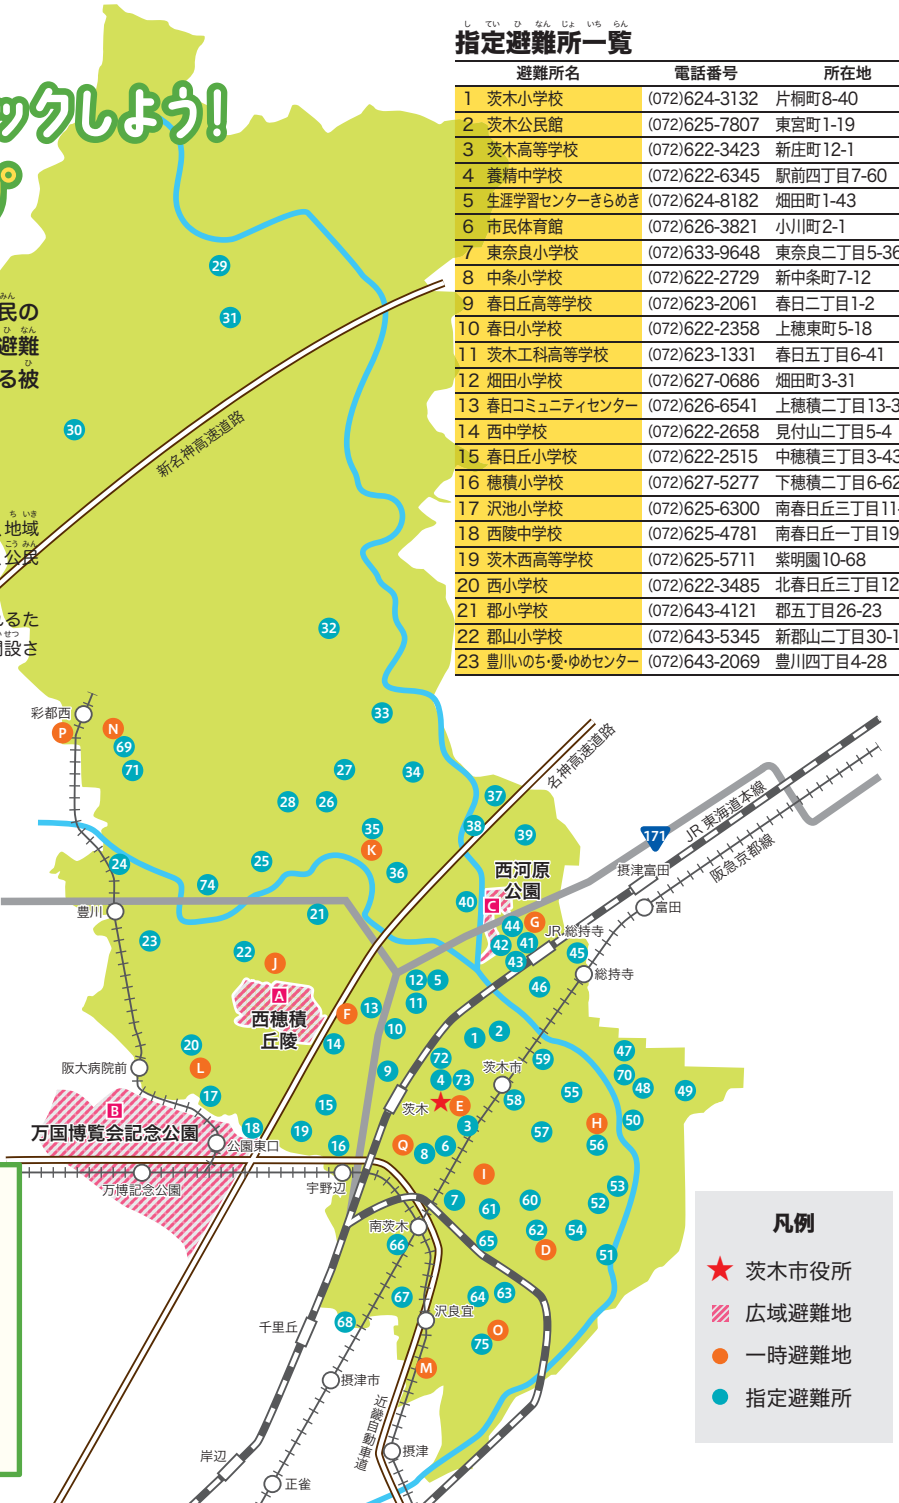

# 最寄りの場所をチェックしよう！ 避難所マップ

地震で火災が発生し、広い範囲に大きな被害が予想される場合、市民のみなさんの生命の安全を守るために、17か所の広域避難地・一時避難地を指定しています。避難に適した十分な広さがあること、火災による被害を受けない場所を選んでみます。

- 広域避難地** 約10ha(約10万m<sup>2</sup>)以上の空地
- 一時避難地** 約1ha(約1万m<sup>2</sup>)以上の空地
- 指定避難所** 自宅が倒壊するなど住居を失った人の避難生活の場であるとともに、地域の皆さんの生活の支援拠点となる場所です。市内の公立小・中学校、公民館など75か所を指定しています。
- 福祉避難所** 高齢者、障害児・者など指定避難所での生活が困難な人を受け入れるための避難所で、市内6か所に設けています。災害後、必要に応じて開設されるため、最初から避難して利用することはできません。

## 広域避難地一覧

名称	所在地
A 西穂積丘陵	西穂積町
B 万国博覧会記念公園	吹田市千里万博公園
C 西河原公園	西河原一〜三丁目・城の前町

## 一時避難地一覧

名称	所在地	名称	所在地
D 若園公園	若園町・真砂二丁目	K 耳原公園	耳原三丁目
E 中央公園(南)	駅前三丁目	L 春日公園(松沢池公園)	南春日丘四丁目
F 上穂積公園	上穂積三丁目	M 沢良宜公園	横江二丁目
G 三島公園	三島町	N あさぎ里山公園	彩都あさぎ五丁目
H 桑田公園	桑田町	O 島ふれあい公園	島三丁目
I 水尾公園	水尾一丁目	P 彩都西公園	彩都やまぶき一丁目
J 郡山公園	新郡山一丁目	Q 岩倉公園	岩倉町

どしゃさいがい かせんほんらん そな  
**土砂災害や河川氾濫に備えて** Webでもご覧いただけます  
**ハザードマップの活用を** 検索 いばなびマップ

市では、土砂災害の危険箇所や河川氾濫時の浸水被害想定を「茨木市洪水・内水ハザードマップ」で紹介しています。避難についての情報や行動を日頃から確認しておきましょう。また、インターネット版ハザードマップ「いばなびマップ」でも確認することができます。