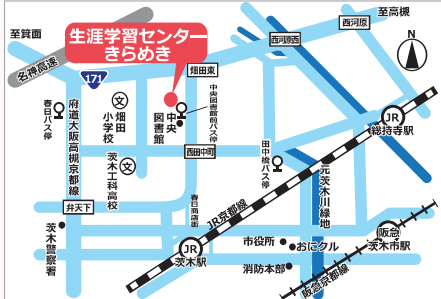

#### 喫茶コーナー

- 10:00~16:00
- 1F 南出入口横
- コーヒー、ソフトドリンク
- 焼き菓子、手作り雑貨などの販売

往路 JR茨木駅→阪急茨木市駅→  
中央図書館前バス停

	土曜日	日曜日	祝日
	阪急茨木市駅発 (JR茨木駅経由)	JR茨木駅	
時	82	82	
	追手門学院前行 (安威団地経由)	追手門学院前行 (安威団地経由)	
8		07	
9	16	26	
10	16	26	
11			
12	16	26	
13			
14	16	26	
15			

復路 中央図書館前バス停→  
JR茨木駅→阪急茨木市駅

	土曜日	日曜日	祝日
	阪急茨木市駅行		
時	89	82	
	税務署前経由	JR茨木駅→ 市役所前経由	
10			
11		10	
12			
13		10	
14			
15		10	
16	56		
17			

往路 阪急茨木市駅前バス停→JR茨木駅→  
春日バス停(生涯学習センターから徒歩約10分)

	土曜日	日曜日	祝日
	阪急茨木市駅発 (JR茨木駅経由)	JR茨木駅発	
時	81・85・87 90・92・93・95	81・87・90 92・93・95	
10 5 17	1分から15分間隔で 運行しています。		

復路 春日バス停(生涯学習センターから徒歩約10分)  
→ JR茨木駅→阪急茨木市駅前

	土曜日	日曜日	祝日
	阪急茨木市駅行 (JR茨木駅経由)	JR茨木駅止	
時	81・85・87・90 91・92・95	85・87・90 91・92・95	
10 5 17	1分から15分間隔で 運行しています。		

茨木市生涯学習センター 〒567-0028 茨木市畑田町1番4-3号(中央図書館北隣)

TEL:072-624-8182 FAX:072-622-1268 E-mail: kirameki@city.ibaraki.lg.jp  
https://www.city.ibaraki.osaka.jp/kikou/shimin/kirameki/index.html

JR総持寺駅から約1.5km  
JR茨木駅・阪急茨木市駅からバスで中央図書館前すぐ  
(安威団地追手門学院前行に乗車)

- 駐車場(有料) 116台(うち障害者用3台)
- 最初の30分無料 以後30分ごとに100円
- 午前8時~午後8時 最大料金600円
- ※障害者手帳をお持ちの方は障害者割引を適用いたします。
- 駐輪場(無料) 250台

次なる  
茨木へ。

Discover Lifelong Learning