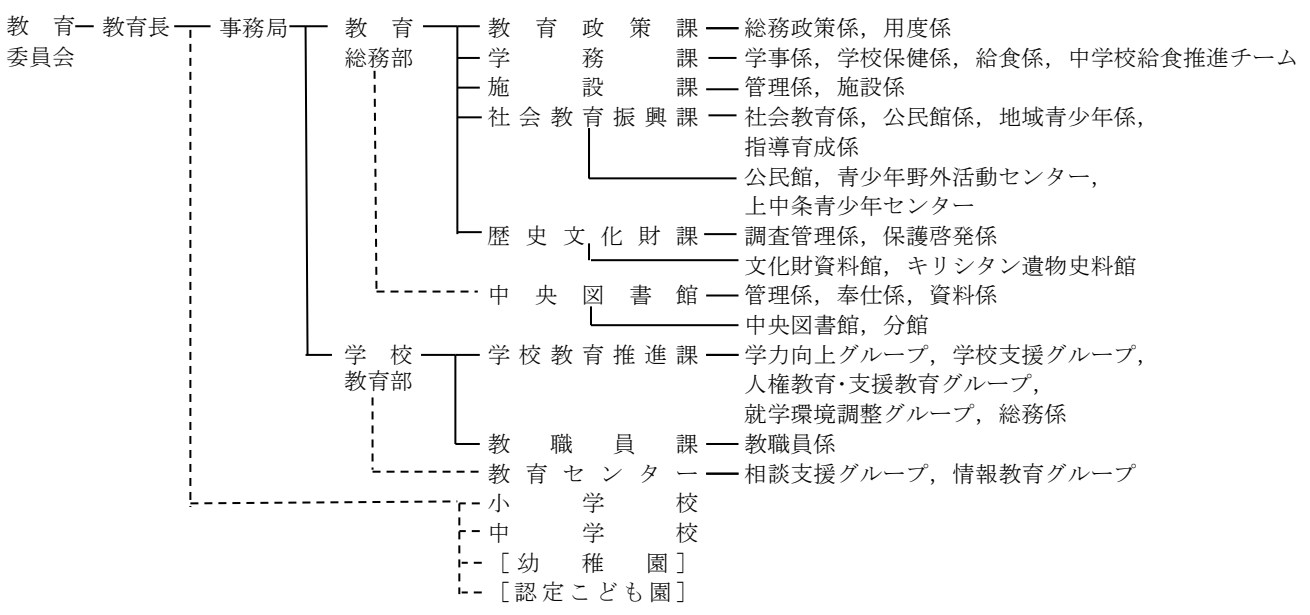

茨木市機構図

令和6年7月1日現在

- 選挙管理委員会 ————— 事務局 ————— 選挙係
- 公平委員会 ————— 事務局 ————— 公平係
- 監査委員 ————— 事務局 ————— 監査係
- 農業委員会 ————— 事務局
- 固定資産評価審査委員会

組織数	14部79課175係30グループ
-----	------------------