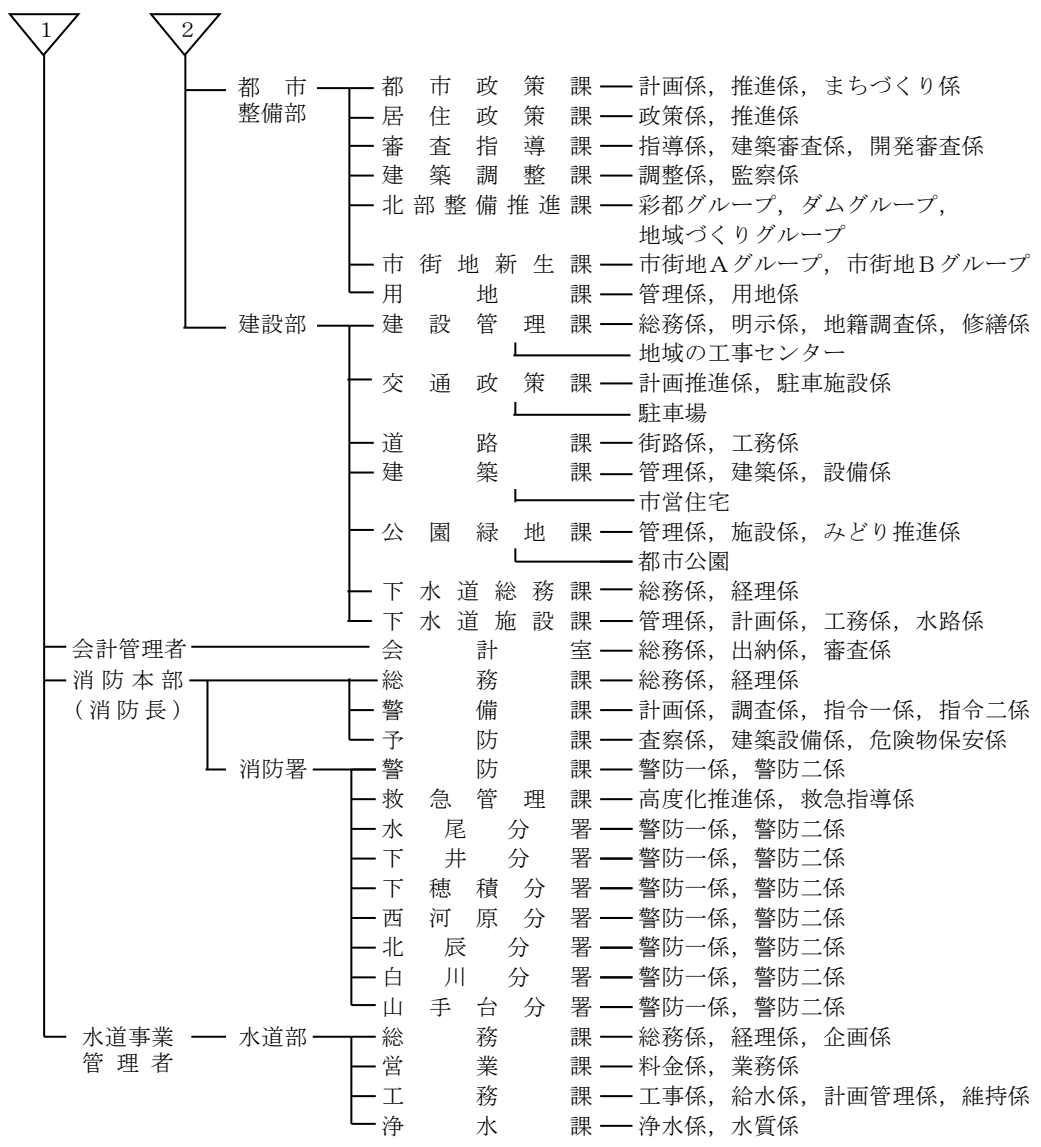

茨木市機構図

令和6年7月1日現在

- 選挙管理委員会 ————— 事務局 ————— 選挙係
- 公平委員会 ————— 事務局 ————— 公平係
- 監査委員 ————— 事務局 ————— 監査係
- 農業委員会 ————— 事務局
- 固定資産評価審査委員会

組織数	14部79課175係30グループ
-----	------------------