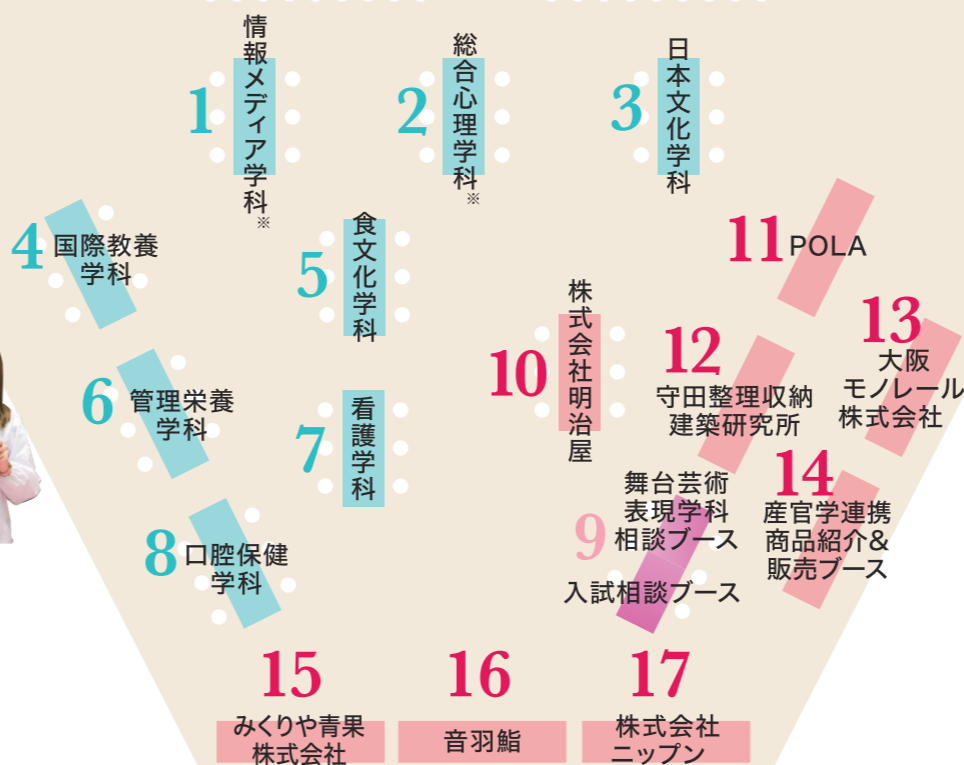

30日 31日
明治屋『果実実感ジャム』を試食!
2025年度後期授業にてジャムの新しい食べ方を共同開発。明治屋『果実実感ジャム』を使用した試食提供を行います。

11 POLA

30日 31日
POLA美容チャージDAY!
①肌プランニング(肌分析)
②ハンドマッサージ
上記メニューいずれかを無料体験いただけます

12 守田整理収納建築研究所

30日 31日
大切なものをエレガンスにおかたづけ!
女子カアッパな「カラフルネームポーチ」をつくらう!
お好みのカラーポーチとカラフルなアルファベットを選んで紐に通し制作します。お名前やイニシャル・メッセージを組み合わせて、あなただけのオリジナルポーチを作りましょう。カバンの中で迷子になりがちな小物をすっきりと収納できます。

13 大阪モノレール株式会社

30日 31日
モノレールの子ども制服着用体験!
大阪モノレールの子ども制服着用体験を開催します。

16 音羽館

30日 31日
『ご縁福巻』の販売
『ご縁福巻』のメニュー開発でコラボ。5月「あっさり きんぴらごぼう巻き」の販売を行います。

17 株式会社ニッポン

30日 31日
北海道産『金のアマニ』を試食!
栄養満点!北海道産『金のアマニ』ローストアマニ粒をご試食いただけます!

ららぽーとEXPOCITY
1階 光の広場

PERFORMANCE AREA

パフォーマンスエリア

エリアマップ

出演者 & タイムテーブルは裏面をCHECK!

※仮称・設置構想中。計画は予定であり、名称・内容等については変更する可能性があります。

産官学連携 Special Booths

10 株式会社明治屋