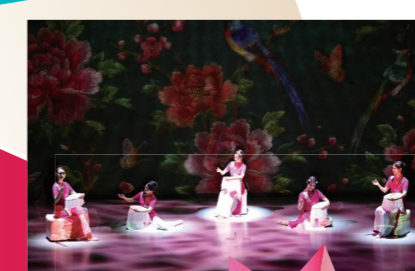

150th
 Toward the 150th
 Anniversary in 2028
 創立150周年
 記念イベント

梅花中学校 梅花高等学校 梅花女子大学

オール梅花
 2デイキャンパス

2026
 2 Day
 Campus
 ルビーフェスタ

at EXPOCITY

Performance
 Area

2026
 5/30 - 31
 [SAT] [SUN]

時間 12:00-17:00 ワークショップ 受付 12:00-16:30
 ららぽーとEXPOCITY 1階
 光の広場
 (大阪府吹田市千里万博公園2-1)