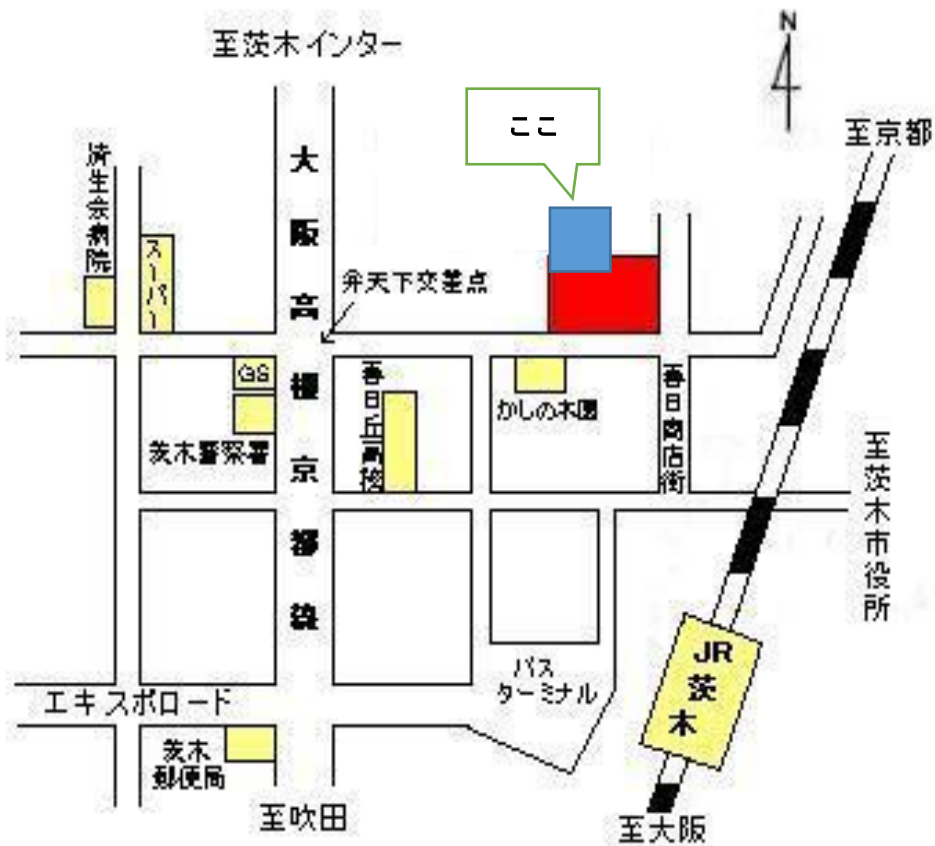

すくすく親子教室・親子ひろば「ふわふわ」へは

- JR茨木駅西口から線路に沿って京都方面、春日商店街を北へ（約600メートル）
- 阪急茨木市駅西側へ出て市役所方面、春日商店街を北へ（約1,500メートル）

【 住所 】 茨木市春日三丁目13-5 保健医療センター別館3階

★お休みされる場合や問い合わせの連絡先

【 TEL 】 072-620-9817

★火曜日～土曜日（9時～17時）