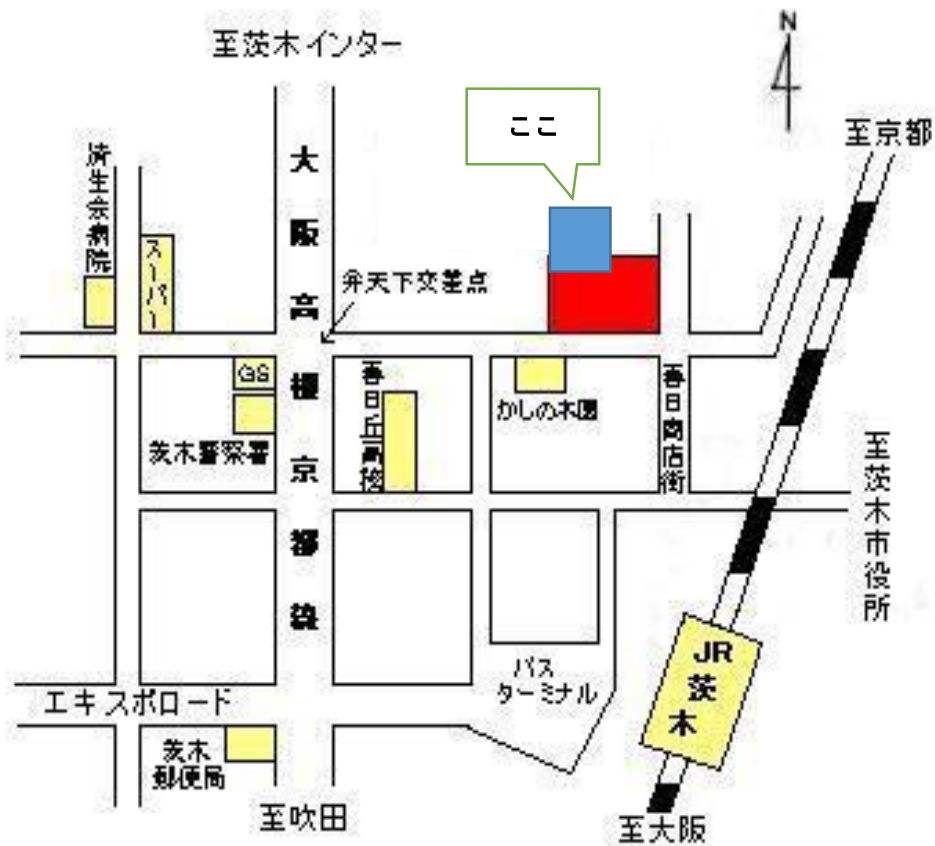

★ 内容 ★

ふれあい遊び

うんどう遊び

相談

参加される時は、事前に電話かE-mailでお申込みください

※E-mailでの申込みは、  
住所・こどもの名前・生年月日・年齢・保護者の名前・電話番号  
を明記してください

【申込み・問い合わせ先】

児童発達支援事業所 すくすく親子教室  
茨木市春日三丁目13-5

## すくすく親子教室・親子ひろば「ふわふわ」へは

- JR茨木駅西口から線路に沿って京都方面、春日商店街を北へ（約600メートル）
- 阪急茨木市駅西側へ出て市役所方面、春日商店街を北へ（約1,500メートル）

【 住所 】 茨木市春日三丁目13-5

★お休みされる場合や問い合わせの連絡先

【 TEL 】 072-620-9817

★火曜日～土曜日（9時～17時）