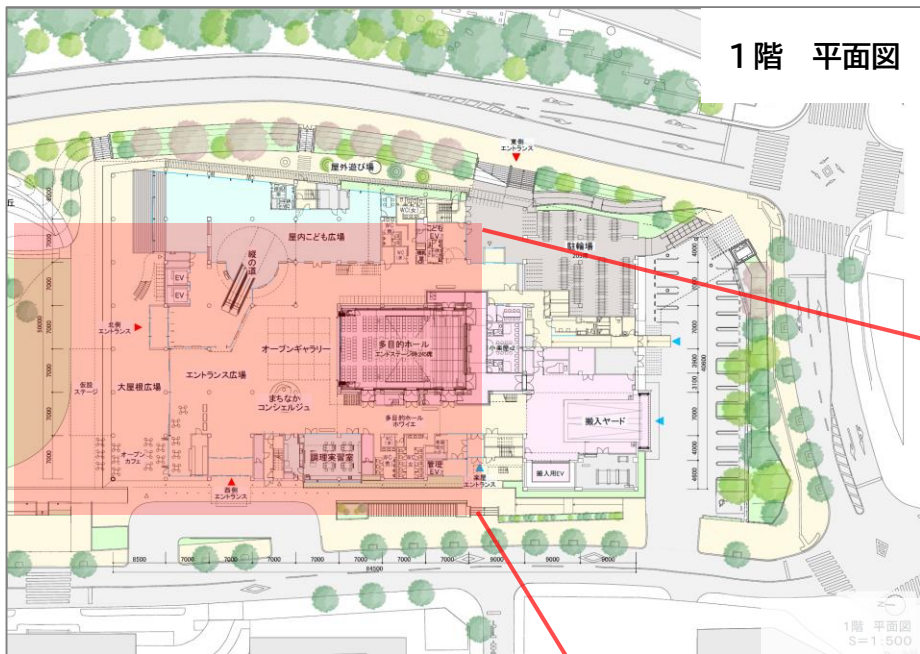

カフェ位置

カフェの周辺環境

- 1階エントランス部分にあり、芝生広場に面する立地。
- 施設内外はガラス面となっており、気候のよい時期は開口部分を開放することもある。
- カフェ北側には、大屋根広場下の座席に提供しやすいよう、カフェ用の出入口を設けている。
- キッチンスペース西側には、テイクアウト専用窓を設けている。

カフェ詳細図面

芝生広場

大屋根広場

凡例	
	埋込コンセント 2P15Ax2
	埋込コンセント 2P15Ax2 E・ET付
	スイッチ2個
	調光器
	電話機 (無印：一般、TK：多機能)
	室内用温度検出器

イメージ

多目的ホール

西側エントランス

カフェ

エントランス広場

北側エントランスから施設に入り、右手（西側）を見た様子

イメージ

北側から見たおにクル外観