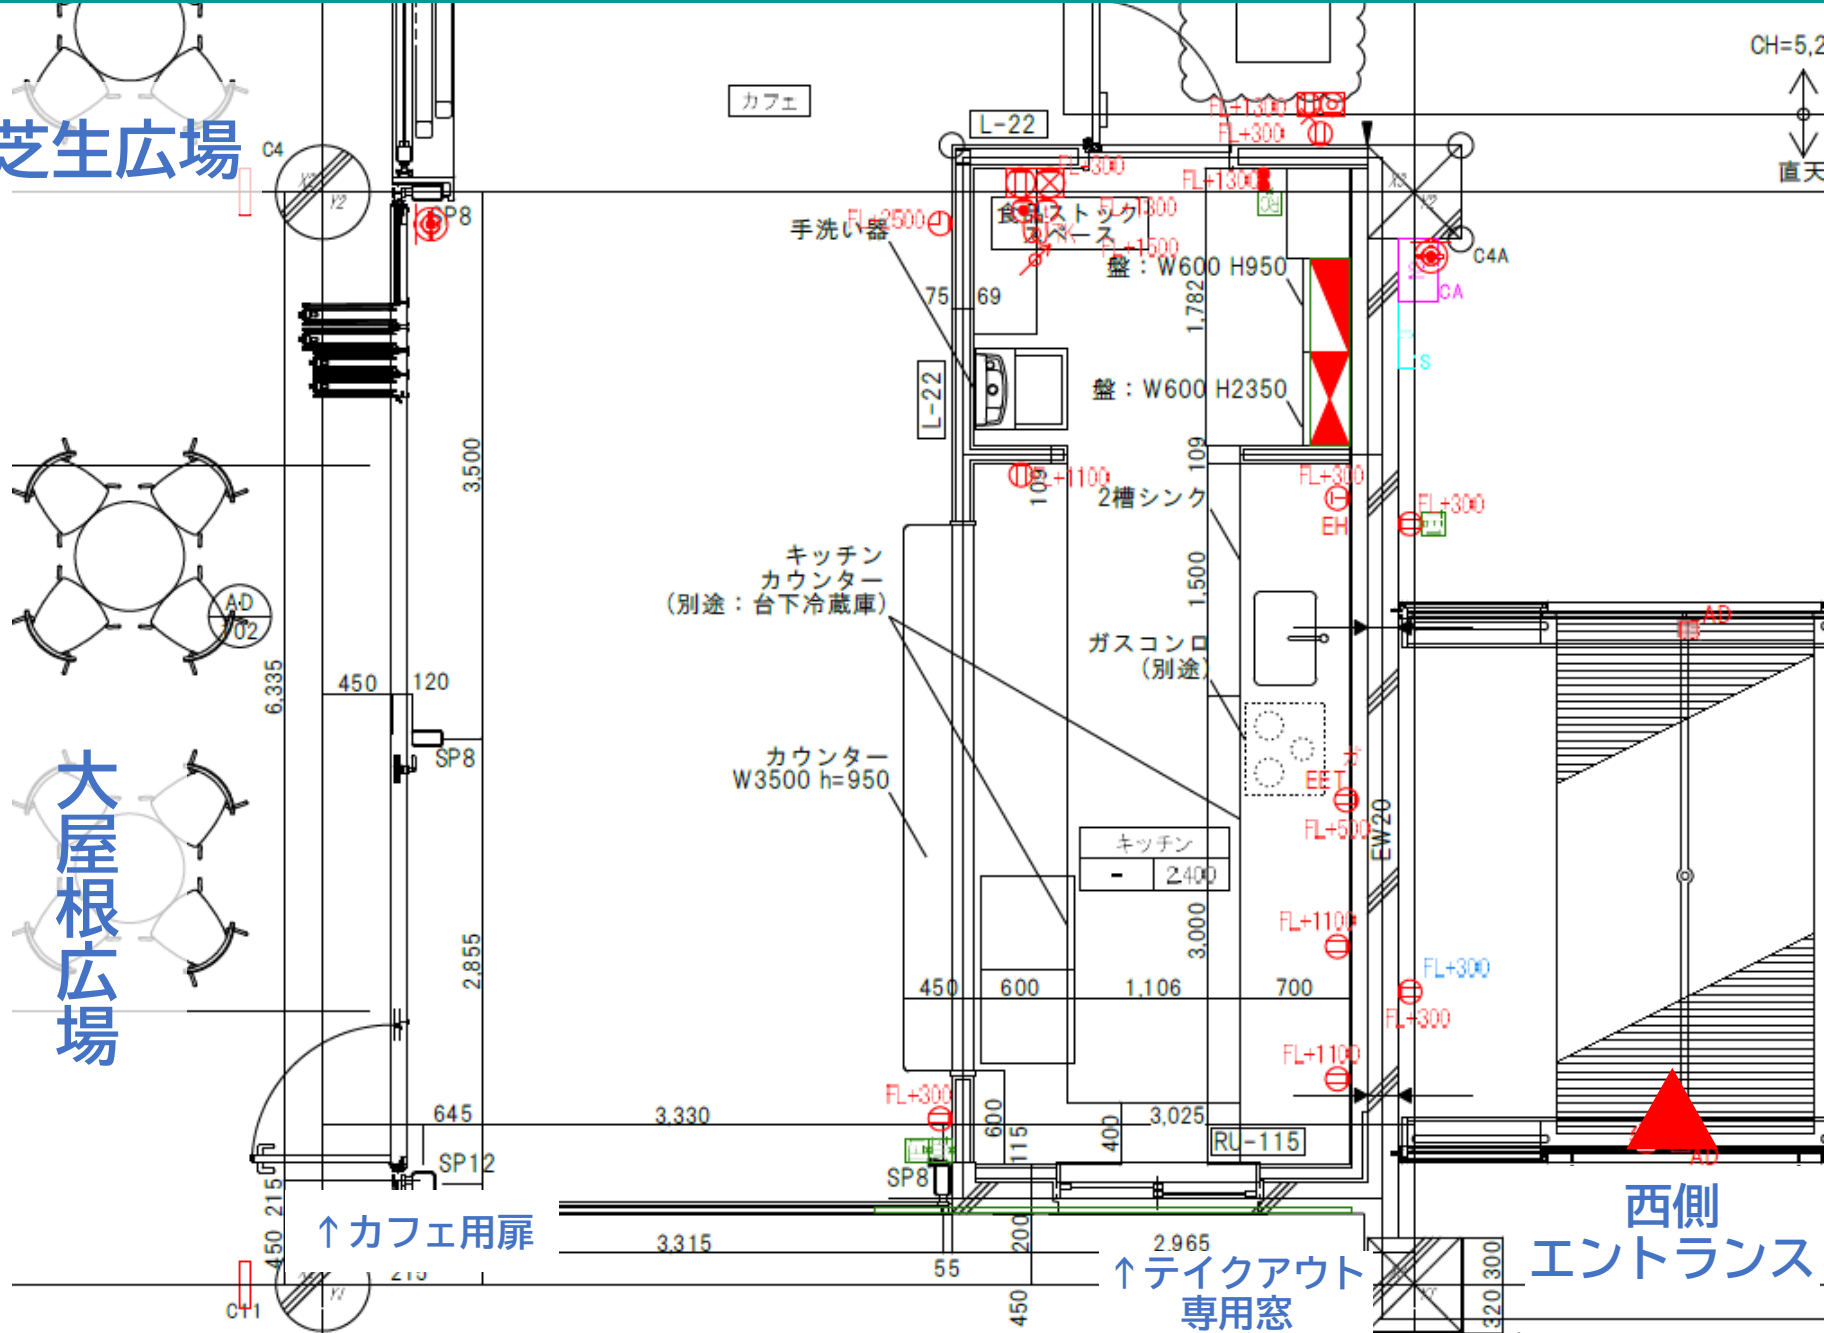

カフェ位置

カフェの周辺環境

- 1階エントランス部分にあり、芝生広場に面する立地。
- 施設内外はガラス面となっており、気候のよい時期は開口部分を開放することもある。
- カフェ北側には、大屋根広場下の座席に提供しやすいよう、カフェ用の出入口を設けている。
- キッチンスペース西側には、テイクアウト専用窓を設けている。

カフェ詳細図面

芝生広場

大屋根広場

凡例	
	埋込コンセント 2P15Ax2
	埋込コンセント 2P15Ax2 E・ET付
	スイッチ2個
	調光器
	電話機 (無印：一般、TK：多機能)
	室内用温度検出器

イメージ

多目的ホール

西側エントランス

カフェ

エントランス広場

北側エントランスから施設に入り、右手（西側）を見た様子

イメージ

北側から見たおにクル外観