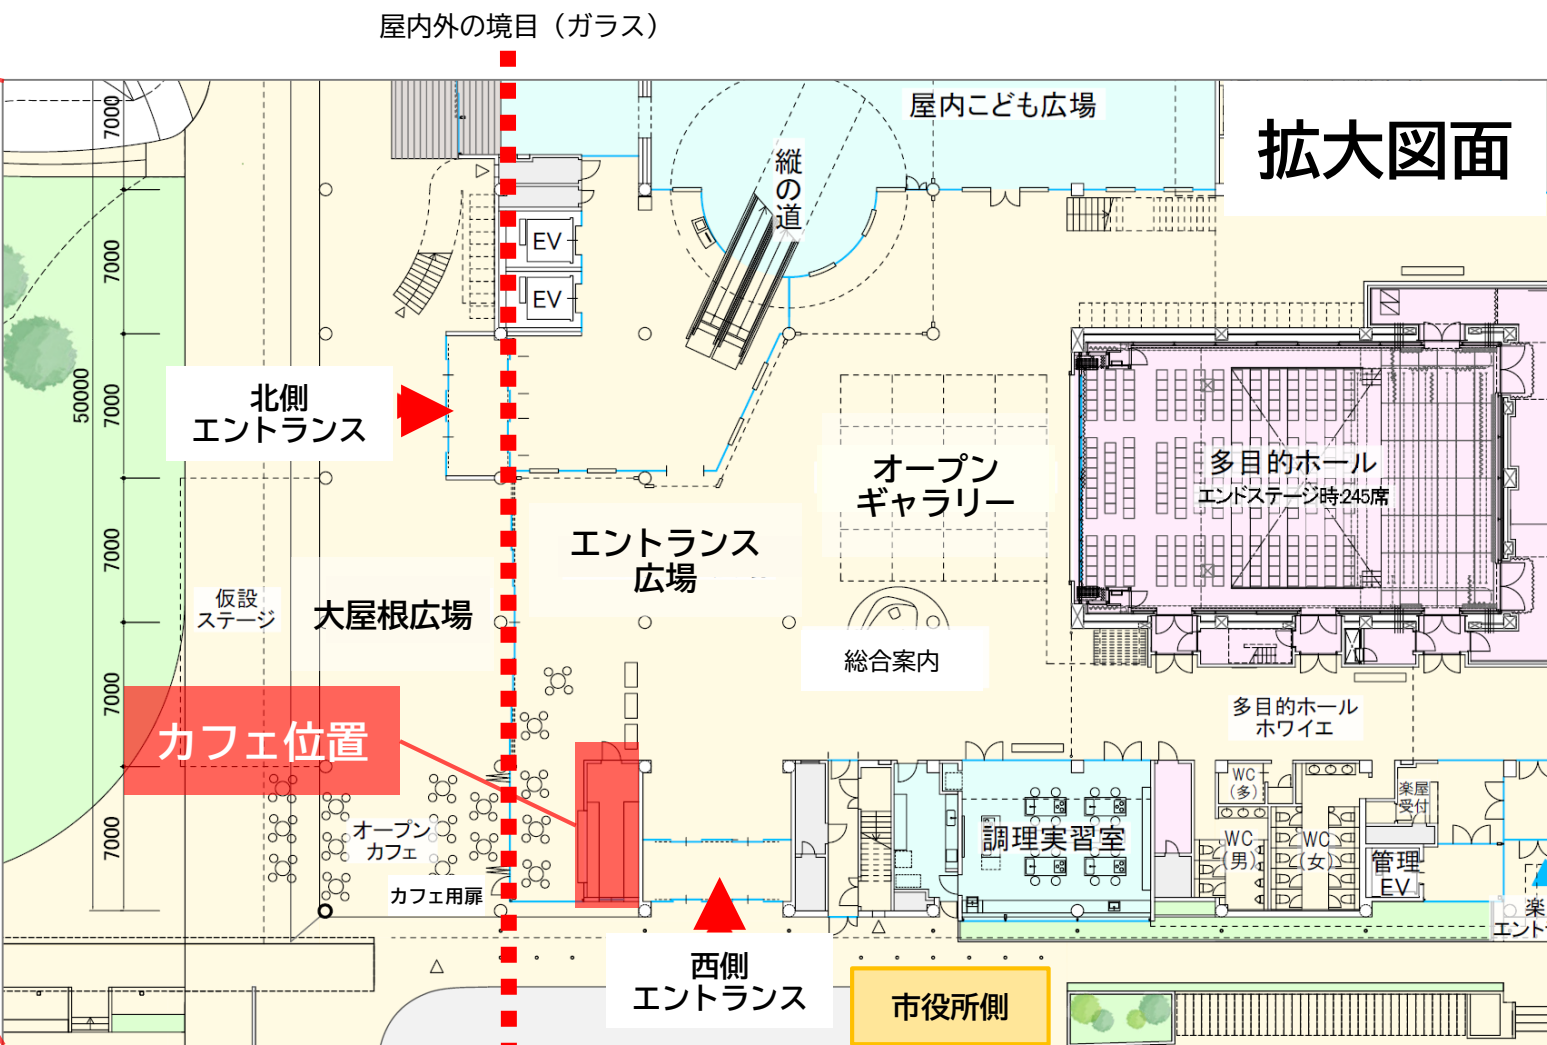

カフェ位置

カフェの周辺環境

- 1階エントランス部分にあり、芝生広場に面する立地。
- 施設内外はガラス面となっており、気候のよい時期は開口部分を開放することもある。
- カフェ北側には、大屋根広場下の座席に提供しやすいよう、カフェ用の出入口を設けている。
- キッチンスペース西側には、テイクアウト専用窓を設けている。

カフェ詳細図面

芝生広場

大屋根広場

凡例	
	埋込コンセント 2P15Ax2
	埋込コンセント 2P15Ax2 E・ET付
	スイッチ2個
	調光器
	電話機 (無印：一般、TK：多機能)
	室内用温度検出器

イメージ

多目的ホール

西側エントランス

カフェ

エントランス広場

北側エントランスから施設に入り、右手（西側）を見た様子

イメージ

北側から見たおにクル外観